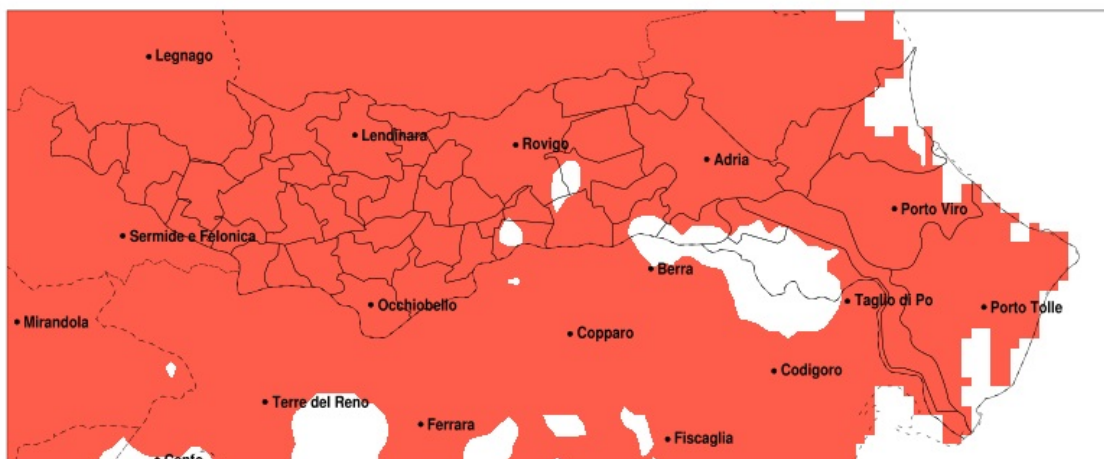

## SERVIZIO DI ALERT EX-POST

### Siccità nella Provincia di Rovigo del 01-04-2022

Mappa della Provincia con evidenziati eventuali superamenti della soglia (in rosso)

**meteoleaks®**

Meteoleaks è l'app che rende accessibili a tutti i dati meteo veri, storici e in tempo reale.  
[www.meteoleaks.com](http://www.meteoleaks.com)

Precipitazione in 30 giorni (mm) dal 03-03-2022 al 01-04-2022					
Comune	max	min	med	Porzione comunale interessata	Media 5 anni
Pincara	29	24	27	100%	51
Polesella	40	27	30	95%	53
Pontecchio Polesine	42	25	31	90%	53
Porto Tolle	31	20	24	100%	51
Porto Viro	35	21	28	100%	51
Rosolina	35	22	29	100%	51
Rovigo	44	15	25	100%	51
Salara	34	20	23	100%	54
San Bellino	30	21	25	100%	50
San Martino di Venezze	30	18	24	100%	52
Stenta	31	21	25	100%	51
Taglio di Po	37	20	27	95%	50
Trecenta	31	18	22	100%	53
Villadose	44	21	28	100%	52
Villamarzana	30	22	26	100%	50
Villanova del Ghebbo	27	17	22	100%	49
Villanova Marchesana	36	26	30	80%	49