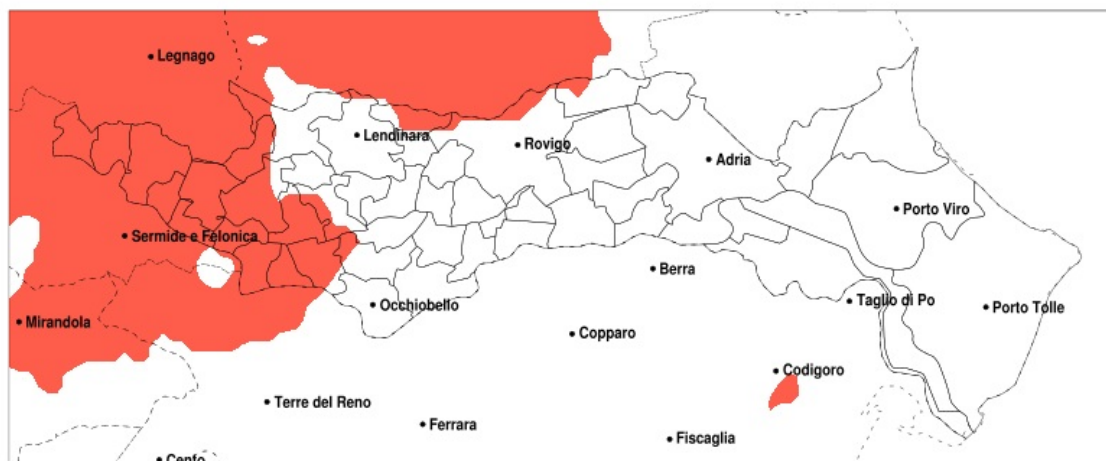

SERVIZIO DI ALERT EX-POST

Siccità nella Provincia di Rovigo del 10-04-2022

Mappa della Provincia con evidenziati eventuali superamenti della soglia (in rosso)

meteoleaks®

Meteoleaks è l'app che rende accessibili a tutti i dati meteo veri, storici e in tempo reale.
www.meteoleaks.com