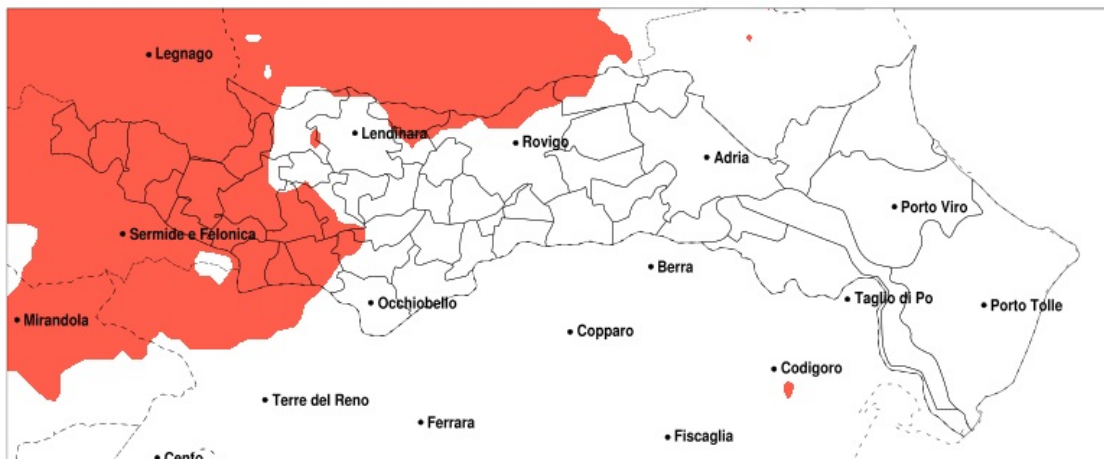

SERVIZIO DI ALERT EX-POST

Siccità nella Provincia di Rovigo del 14-04-2022

Mappa della Provincia con evidenziati eventuali superamenti della soglia (in rosso)

meteoleaks®

Meteoleaks è l'app che rende accessibili a tutti i dati meteo veri, storici e in tempo reale.
www.meteoleaks.com

Sistema di gestione certificato ISO 9001:2015 per l'Erogazione di servizi meteorologici professionali.

| Siccità (mm) dal 16-03-2022 al 14-04-2022 | | | | | |
|---|-----|-----|-----|-------------------------------|--------------|
| Comune | max | min | med | Porzione comunale interessata | Media 5 anni |
| Badia Polesine | 34 | 15 | 25 | 55% | 40 |
| Bagnolo di Po | 34 | 21 | 26 | 80% | 42 |
| Bergantino | 25 | 17 | 19 | 100% | 44 |
| Calto | 35 | 18 | 23 | 90% | 46 |
| Canda | 36 | 23 | 29 | 35% | 40 |
| Castelguglielmo | 36 | 22 | 28 | 40% | 41 |
| Castelmassa | 23 | 17 | 20 | 100% | 46 |
| Castelnovo Bariano | 23 | 16 | 19 | 100% | 45 |
| Ceneselli | 34 | 18 | 22 | 100% | 45 |
| Costa di Rovigo | 36 | 21 | 29 | 20% | 39 |
| Ficarolo | 34 | 18 | 23 | 95% | 43 |
| Fiesso Umbertino | 37 | 24 | 30 | 25% | 40 |
| Gaiba | 28 | 18 | 23 | 95% | 41 |
| Giacciano con Baruchella | 34 | 18 | 23 | 85% | 42 |
| Lendinara | 36 | 19 | 28 | 25% | 39 |
| Lusia | 33 | 19 | 24 | 60% | 39 |
| Melara | 26 | 17 | 20 | 100% | 42 |
| Rovigo | 55 | 19 | 32 | 35% | 41 |
| Salara | 35 | 20 | 25 | 90% | 44 |
| San Martino di Venezze | 41 | 25 | 31 | 35% | 43 |
| Stienta | 34 | 21 | 26 | 70% | 41 |
| Trecenta | 34 | 20 | 25 | 85% | 43 |
| Villanova del Ghebbo | 31 | 20 | 27 | 35% | 39 |