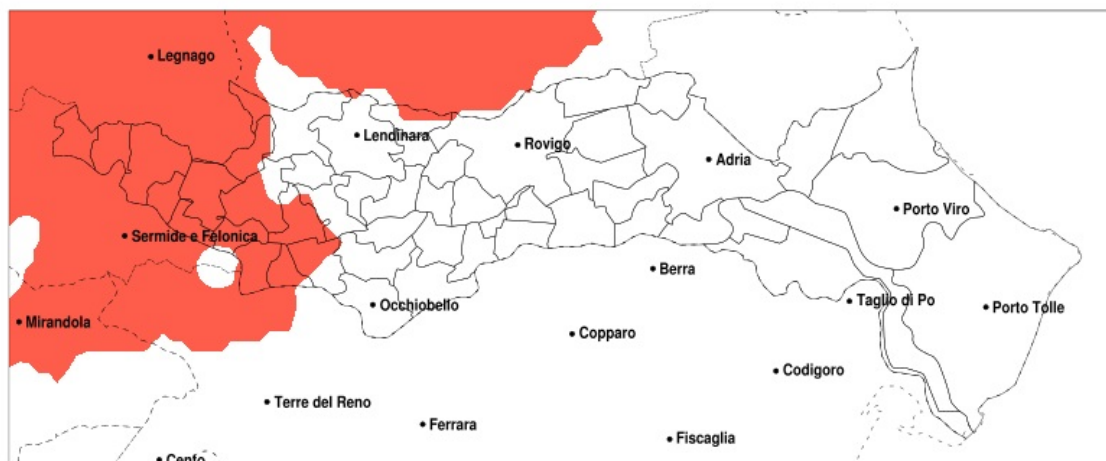

SERVIZIO DI ALERT EX-POST

Siccità nella Provincia di Rovigo del 15-04-2022

Mappa della Provincia con evidenziati eventuali superamenti della soglia (in rosso)

meteoleaks®

Meteoleaks è l'app che rende accessibili a tutti i dati meteo veri, storici e in tempo reale.
www.meteoleaks.com