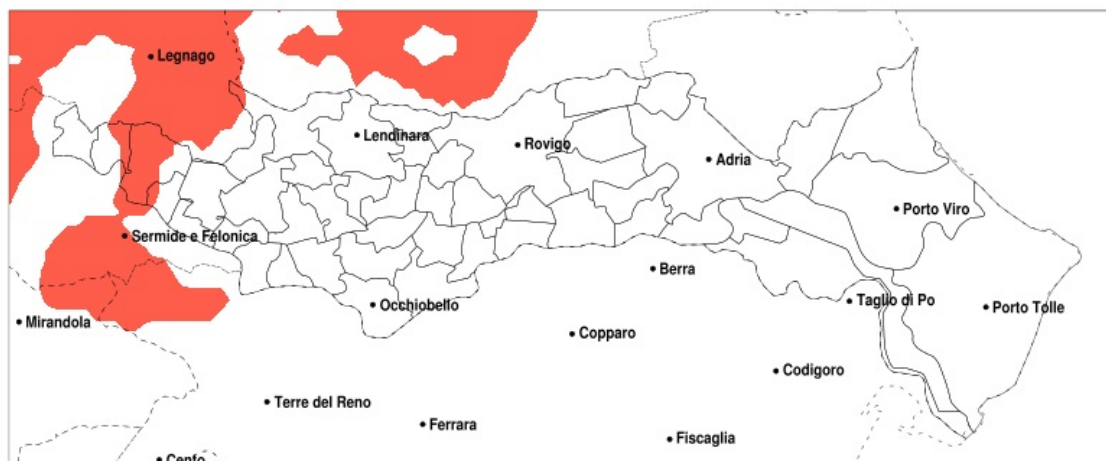

## SERVIZIO DI ALERT EX-POST

### Siccità nella Provincia di Rovigo del 19-04-2022

Mapa della Provincia con evidenziati eventuali superamenti della soglia (in rosso)

meteoleaks®

Meteoleaks è l'app che rende accessibili a tutti i dati meteo veri, storici e in tempo reale.  
[www.meteoleaks.com](http://www.meteoleaks.com)