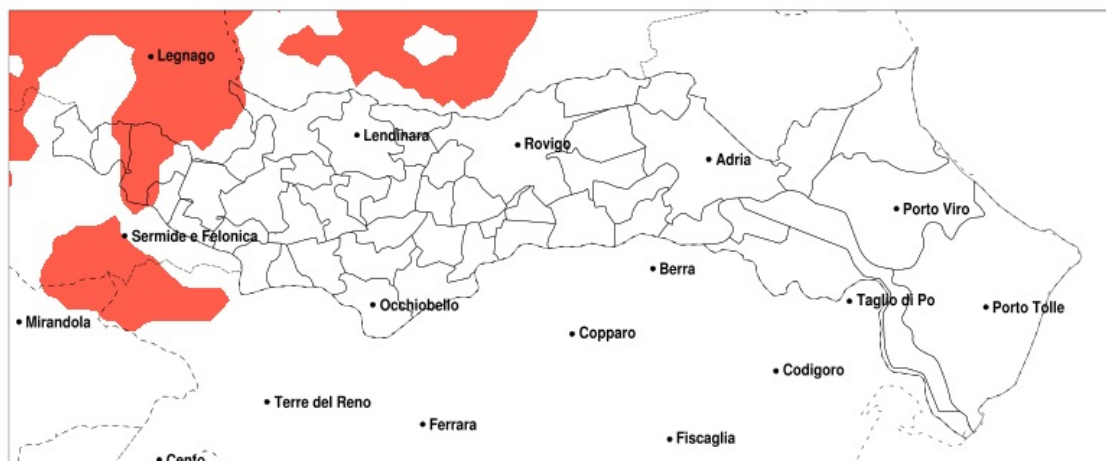

SERVIZIO DI ALERT EX-POST

Siccità nella Provincia di Rovigo del 20-04-2022

Mappa della Provincia con evidenziati eventuali superamenti della soglia (in rosso)

meteoleaks®

Meteoleaks è l'app che rende accessibili a tutti i dati meteo veri, storici e in tempo reale.
www.meteoleaks.com