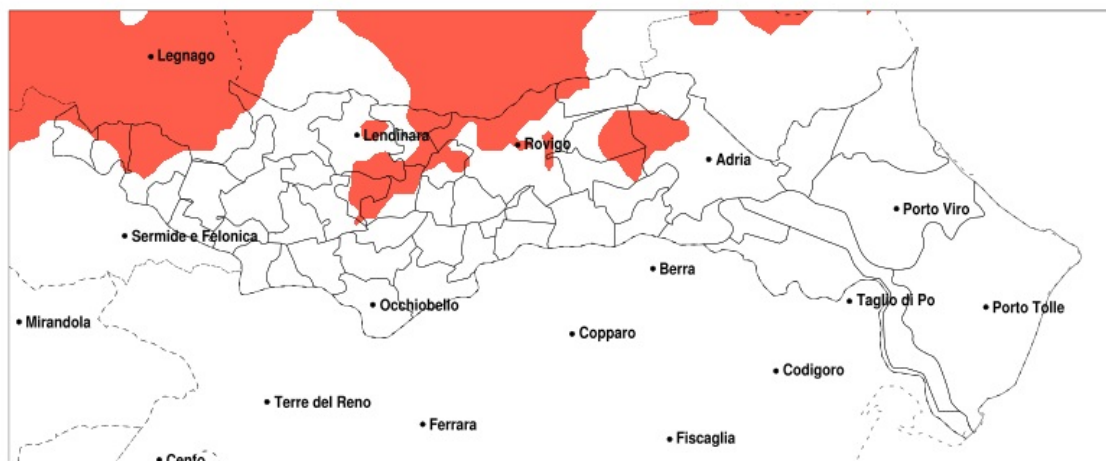

## SERVIZIO DI ALERT EX-POST

### Siccità nella Provincia di Rovigo del 03-05-2022

Mapa della Provincia con evidenziati eventuali superamenti della soglia (in rosso)

**meteoleaks®**

Meteoleaks è l'app che rende accessibili a tutti i dati meteo veri, storici e in tempo reale.  
[www.meteoleaks.com](http://www.meteoleaks.com)