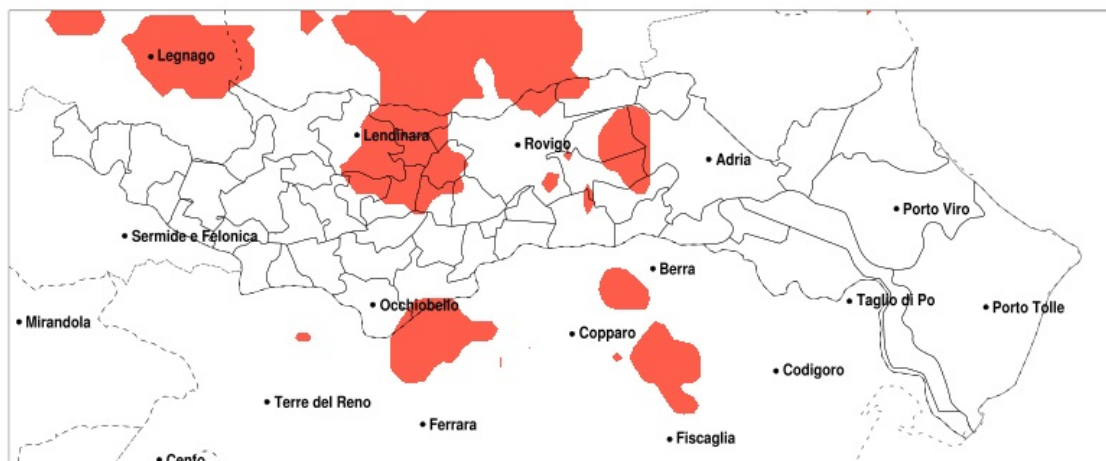

SERVIZIO DI ALERT EX-POST

Siccità nella Provincia di Rovigo del 19-05-2022

Mappa della Provincia con evidenziati eventuali superamenti della soglia (in rosso)

meteoleaks®

Meteoleaks è l'app che rende accessibili a tutti i dati meteo veri, storici e in tempo reale.
www.meteoleaks.com

Sistema di gestione certificato ISO 9001:2015 per l'Erogazione di servizi meteorologici professionali.

Siccità (mm) dal 20-04-2022 al 19-05-2022					
Comune	max	min	med	Porzione comunale interessata	Media 5 anni
Canaro	70	54	61	25%	88
Ceregnano	71	52	59	35%	87
Costa di Rovigo	68	54	60	60%	92
Fratta Polesine	70	55	63	55%	96
Gavello	72	54	60	20%	86
Lendinara	101	55	67	45%	95
Lusia	88	48	60	80%	94
Occhiobello	74	56	65	20%	93
Pincara	72	59	65	20%	94
Rovigo	72	48	59	40%	85
San Bellino	70	59	64	40%	94
San Martino di Venezze	90	52	61	35%	88
Villamarzana	69	55	62	50%	95
Villanova del Ghebbo	65	54	58	100%	97