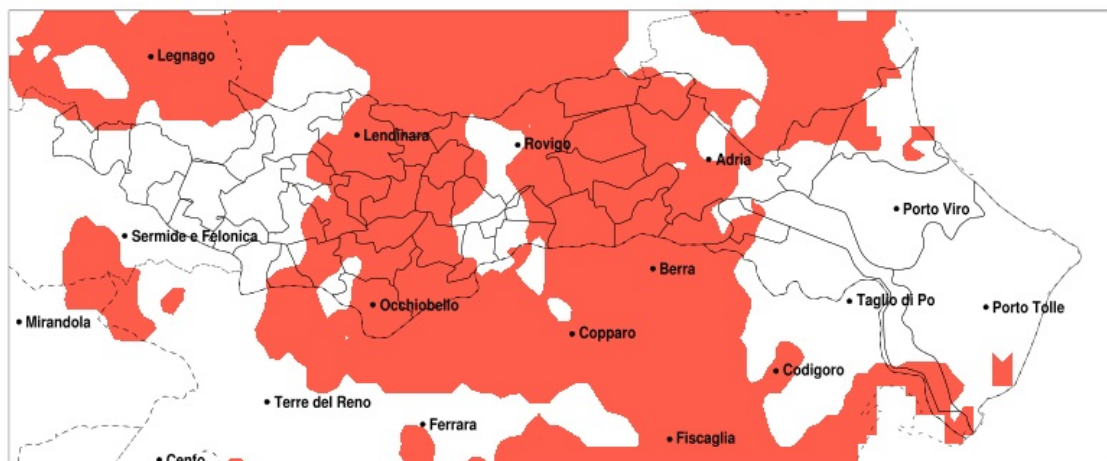

SERVIZIO DI ALERT EX-POST

Siccità nella Provincia di Rovigo del 21-05-2022

Mapa della Provincia con evidenziati eventuali superamenti della soglia (in rosso)

meteoleaks®

Meteoleaks è l'app che rende accessibili a tutti i dati meteo veri, storici e in tempo reale.
www.meteoleaks.com

Sistema di gestione certificato ISO 9001:2015 per l'Erogazione di servizi meteorologici professionali.

Siccità (mm) dal 22-04-2022 al 21-05-2022					
Comune	max	min	med	Porzione comunale interessata	Media 5 anni
Adria	78	52	59	75%	97
Ariano nel Polesine	72	44	57	30%	80
Arqua Polesine	66	51	60	55%	93
Badia Polesine	97	49	69	40%	97
Bosaro	66	46	58	40%	88
Canaro	64	46	55	95%	94
Canda	86	55	66	45%	96
Castelguglielmo	75	55	64	75%	99
Ceregnano	65	46	53	100%	99
Corbola	66	52	58	40%	86
Costa di Rovigo	66	51	56	90%	99
Crespino	58	46	52	95%	91
Ficarolo	81	62	72	20%	102
Fiesso Umbertiano	71	55	62	95%	100
Frassinelle Polesine	66	52	59	85%	95
Fratta Polesine	66	51	59	100%	102
Gaiba	81	59	69	50%	104
Gavello	67	48	55	100%	99
Guarda Veneta	66	48	56	50%	86
Lendinara	97	52	64	75%	101
Loreo	67	54	59	55%	90
Lusia	86	44	56	95%	102
Occhiobello	70	49	60	90%	99
Papozze	62	48	55	90%	90
Pettorazza Grimani	92	53	66	70%	104
Pincara	68	56	61	100%	100
Polesella	66	50	58	60%	89
Pontecchio Polesine	66	46	55	65%	88
Rovigo	66	44	55	85%	95
San Bellino	66	55	60	100%	100
San Martino di Venezze	85	50	58	90%	102
Stienta	79	59	67	65%	103
Taglio di Po	72	44	58	20%	78

Precipitazione in 30 giorni (mm) dal 22-04-2022 al 21-05-2022					
Comune	max	min	med	Porzione comunale interessata	Media 5 anni
Villadose	64	49	55	100%	104
Villamarzana	65	51	58	90%	101
Villanova del Ghebbo	61	51	55	100%	103
Villanova Marchesana	67	48	54	100%	95