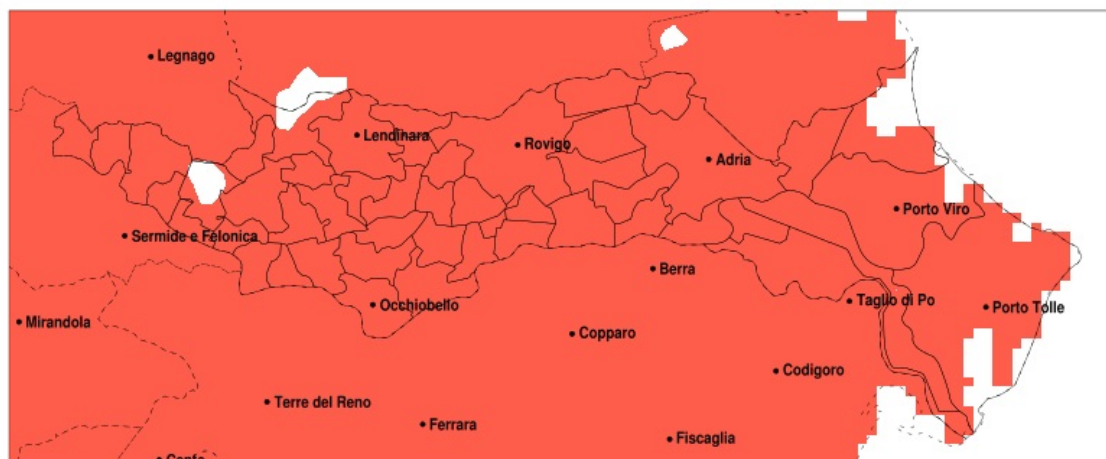

SERVIZIO DI ALERT EX-POST

Siccità nella Provincia di Rovigo del 22-05-2022

Mappa della Provincia con evidenziati eventuali superamenti della soglia (in rosso)

meteoleaks®

Meteoleaks è l'app che rende accessibili a tutti i dati meteo veri, storici e in tempo reale.
www.meteoleaks.com

Precipitazione in 30 giorni (mm) dal 23-04-2022 al 22-05-2022					
Comune	max	min	med	Porzione comunale interessata	Media 5 anni
Pincara	45	36	41	100%	105
Polesella	45	28	37	100%	95
Pontecchio Polesine	43	29	35	100%	93
Porto Tolle	56	27	41	100%	82
Porto Viro	56	39	44	100%	87
Rosolina	53	39	44	100%	96
Rovigo	50	26	37	100%	100
Salara	69	46	55	100%	103
San Bellino	46	35	41	100%	104
San Martino di Venezze	69	33	40	100%	108
Stenta	60	32	43	100%	107
Taglio di Po	56	27	41	100%	84
Trecenta	71	45	55	95%	100
Villadose	45	33	38	100%	109
Villamarzana	45	34	40	100%	106
Villanova del Ghebbo	42	32	36	100%	107
Villanova Marchesana	48	29	34	100%	101