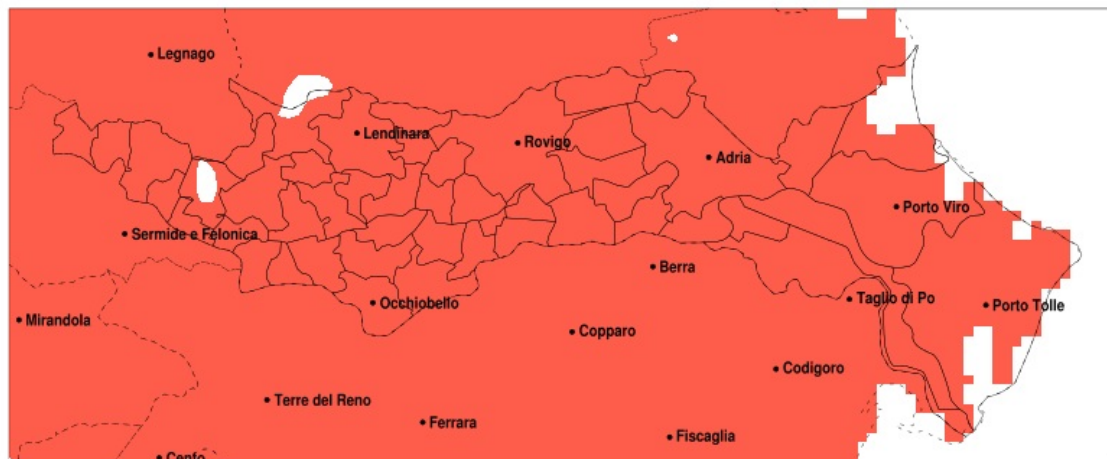

## SERVIZIO DI ALERT EX-POST

### Siccità nella Provincia di Rovigo del 23-05-2022

Mappa della Provincia con evidenziati eventuali superamenti della soglia (in rosso)

**meteoleaks®**

Meteoleaks è l'app che rende accessibili a tutti i dati meteo veri, storici e in tempo reale.  
[www.meteoleaks.com](http://www.meteoleaks.com)

Precipitazione in 30 giorni (mm) dal 24-04-2022 al 23-05-2022					
Comune	max	min	med	Porzione comunale interessata	Media 5 anni
Pincara	38	31	35	100%	101
Polesella	42	27	34	100%	93
Pontecchio Polesine	39	21	31	100%	90
Porto Tolle	56	27	41	100%	84
Porto Viro	56	38	44	100%	87
Rosolina	52	38	44	100%	96
Rovigo	46	21	33	100%	97
Salara	66	40	50	100%	100
San Bellino	39	30	35	100%	100
San Martino di Venezze	65	30	36	100%	105
Stenta	54	27	38	100%	103
Taglio di Po	56	27	41	100%	85
Trecenta	67	39	50	95%	96
Villadose	41	28	34	100%	107
Villamarzana	40	28	34	100%	102
Villanova del Ghebbo	36	26	30	100%	103
Villanova Marchesana	45	29	32	100%	99