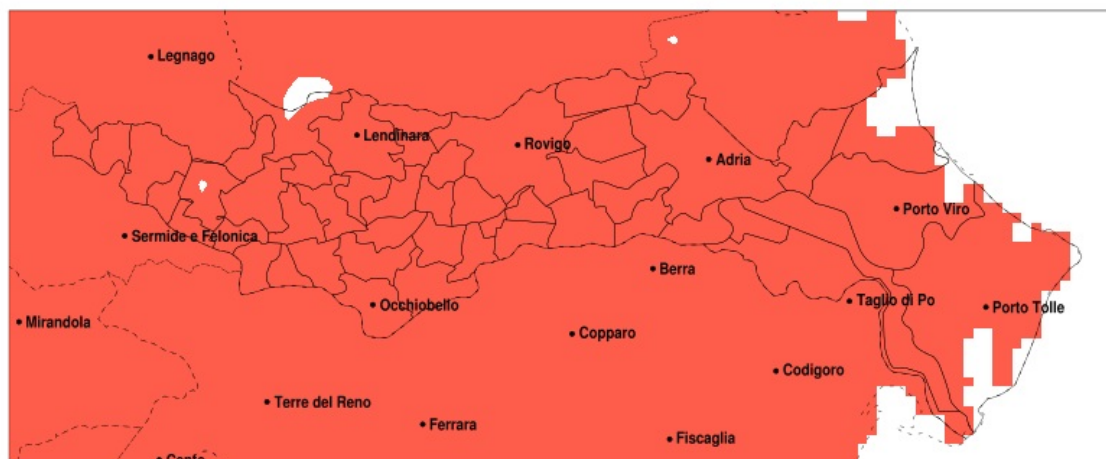

## SERVIZIO DI ALERT EX-POST

### Siccità nella Provincia di Rovigo del 24-05-2022

Mappa della Provincia con evidenziati eventuali superamenti della soglia (in rosso)

**meteoleaks®**

Meteoleaks è l'app che rende accessibili a tutti i dati meteo veri, storici e in tempo reale.  
[www.meteoleaks.com](http://www.meteoleaks.com)

Precipitazione in 30 giorni (mm) dal 25-04-2022 al 24-05-2022					
Comune	max	min	med	Porzione comunale interessata	Media 5 anni
Pincara	36	28	33	100%	100
Polesella	38	27	33	100%	92
Pontecchio Polesine	35	21	29	100%	90
Porto Tolle	50	25	37	100%	81
Porto Viro	50	34	40	100%	84
Rosolina	47	34	39	100%	92
Rovigo	44	21	30	100%	96
Salara	61	38	48	100%	99
San Bellino	38	28	33	100%	99
San Martino di Venezze	64	27	34	100%	105
Stenta	52	26	36	100%	102
Taglio di Po	50	25	37	100%	83
Trecenta	62	36	47	100%	95
Villadose	40	26	32	100%	107
Villamarzana	36	27	32	100%	101
Villanova del Ghebbo	35	26	29	100%	102
Villanova Marchesana	44	24	29	100%	98