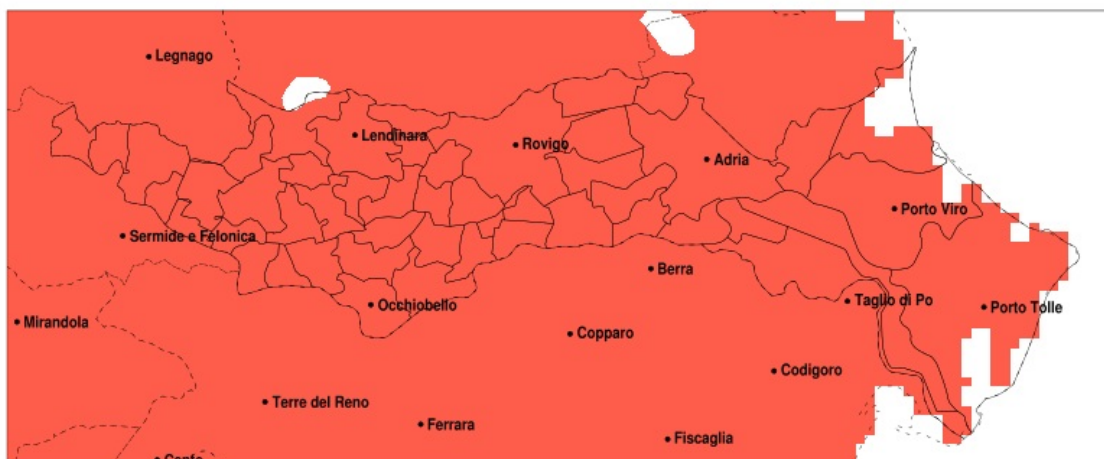

SERVIZIO DI ALERT EX-POST

Siccità nella Provincia di Rovigo del 26-05-2022

Mappa della Provincia con evidenziati eventuali superamenti della soglia (in rosso)

meteoleaks®

Meteoleaks è l'app che rende accessibili a tutti i dati meteo veri, storici e in tempo reale.
www.meteoleaks.com

Precipitazione in 30 giorni (mm) dal 27-04-2022 al 26-05-2022					
Comune	max	min	med	Porzione comunale interessata	Media 5 anni
Pincara	37	28	33	100%	102
Polesella	46	30	36	100%	92
Pontecchio Polesine	45	28	37	100%	89
Porto Tolle	49	26	36	100%	81
Porto Viro	49	33	38	100%	84
Rosolina	44	34	37	100%	91
Rovigo	51	22	34	100%	96
Salara	61	37	47	100%	105
San Bellino	38	29	33	100%	103
San Martino di Venezze	66	25	39	100%	105
Stenta	52	24	35	100%	109
Taglio di Po	49	26	36	100%	83
Trecenta	63	37	47	100%	102
Villadose	54	28	43	100%	105
Villamarzana	36	27	32	100%	101
Villanova del Ghebbo	35	26	29	100%	103
Villanova Marchesana	54	30	36	100%	96