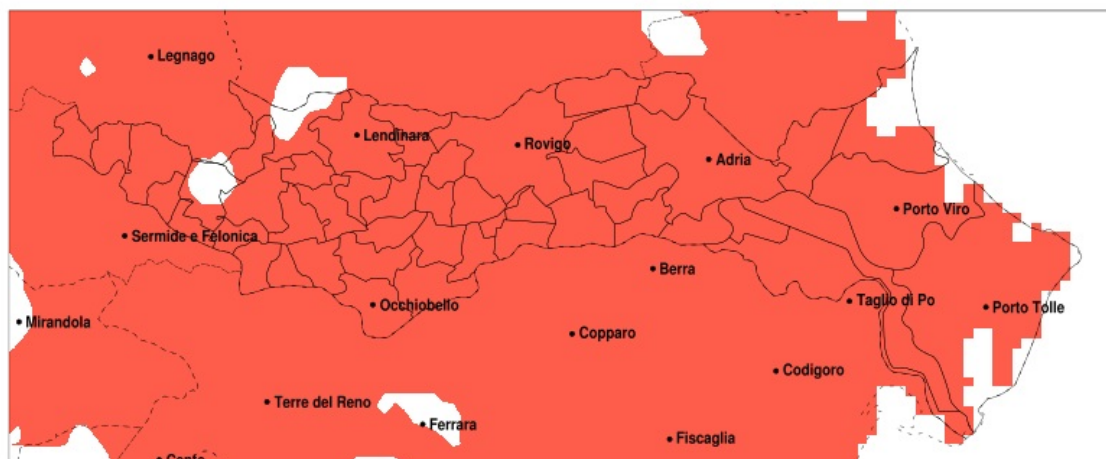

## SERVIZIO DI ALERT EX-POST

### Siccità nella Provincia di Rovigo del 30-05-2022

Mappa della Provincia con evidenziati eventuali superamenti della soglia (in rosso)

**meteoleaks®**

Meteoleaks è l'app che rende accessibili a tutti i dati meteo veri, storici e in tempo reale.  
[www.meteoleaks.com](http://www.meteoleaks.com)

Precipitazione in 30 giorni (mm) dal 01-05-2022 al 30-05-2022					
Comune	max	min	med	Porzione comunale interessata	Media 5 anni
Pincara	45	38	42	100%	104
Polesella	57	41	47	100%	97
Pontecchio Polesine	53	34	44	100%	89
Porto Tolle	60	33	45	100%	88
Porto Viro	60	40	48	100%	95
Rosolina	52	40	44	100%	101
Rovigo	59	26	41	100%	96
Salara	73	46	57	100%	109
San Bellino	48	37	42	100%	105
San Martino di Venezze	75	31	46	100%	109
Stenta	62	31	44	100%	112
Taglio di Po	60	33	47	100%	95
Trecenta	75	47	58	90%	106
Villadose	63	34	50	100%	107
Villamarzana	46	36	41	100%	103
Villanova del Ghebbo	43	34	38	100%	104
Villanova Marchesana	63	39	47	100%	105