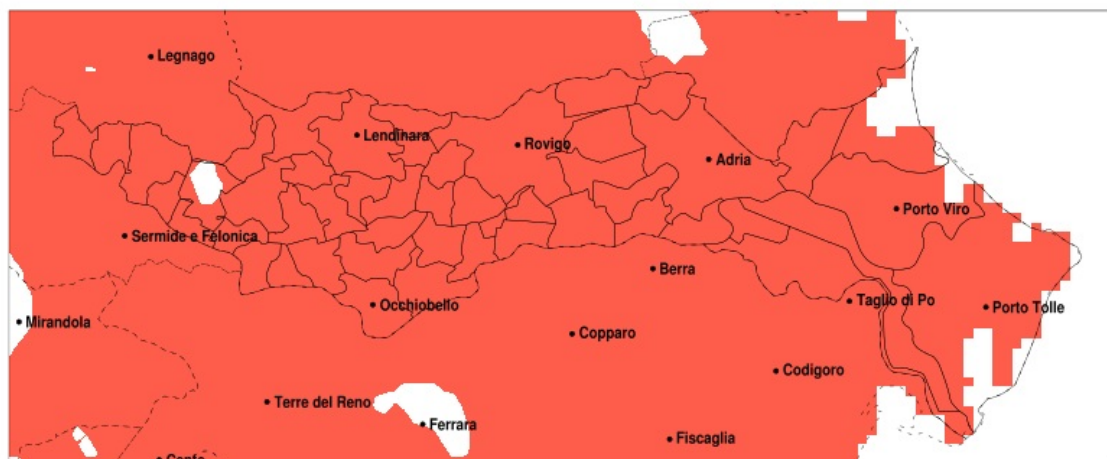

SERVIZIO DI ALERT EX-POST

Siccità nella Provincia di Rovigo del 31-05-2022

Mappa della Provincia con evidenziati eventuali superamenti della soglia (in rosso)

meteoleaks®

Meteoleaks è l'app che rende accessibili a tutti i dati meteo veri, storici e in tempo reale.
www.meteoleaks.com

Precipitazione in 30 giorni (mm) dal 02-05-2022 al 31-05-2022					
Comune	max	min	med	Porzione comunale interessata	Media 5 anni
Pincara	44	37	41	100%	100
Polesella	57	41	46	100%	93
Pontecchio Polesine	52	34	44	100%	85
Porto Tolle	60	33	45	100%	85
Porto Viro	60	40	48	100%	94
Rosolina	52	40	44	100%	102
Rovigo	59	27	40	100%	93
Salara	68	38	50	100%	104
San Bellino	46	36	41	100%	101
San Martino di Venezze	75	31	46	100%	106
Stenta	56	26	40	100%	107
Taglio di Po	60	33	47	100%	92
Trecenta	70	41	51	95%	101
Villadose	62	34	50	100%	104
Villamarzana	46	35	41	100%	98
Villanova del Ghebbo	43	32	38	100%	100
Villanova Marchesana	62	39	47	100%	102