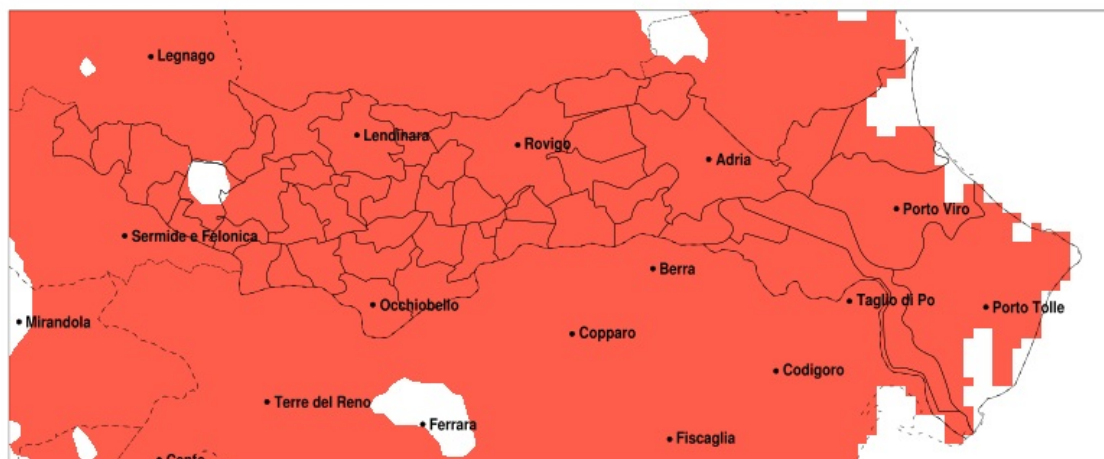

## SERVIZIO DI ALERT EX-POST

### Siccità nella Provincia di Rovigo del 01-06-2022

Mappa della Provincia con evidenziati eventuali superamenti della soglia (in rosso)

**meteoleaks®**

Meteoleaks è l'app che rende accessibili a tutti i dati meteo veri, storici e in tempo reale.  
[www.meteoleaks.com](http://www.meteoleaks.com)

Precipitazione in 30 giorni (mm) dal 03-05-2022 al 01-06-2022					
Comune	max	min	med	Porzione comunale interessata	Media 5 anni
Pincara	45	37	41	100%	97
Polesella	57	41	46	100%	90
Pontecchio Polesine	52	34	44	100%	83
Porto Tolle	60	32	46	100%	83
Porto Viro	60	40	48	100%	92
Rosolina	52	40	44	100%	100
Rovigo	59	27	40	100%	91
Salara	68	37	50	100%	101
San Bellino	46	36	41	100%	98
San Martino di Venezze	75	32	46	100%	104
Stienta	56	26	40	100%	104
Taglio di Po	60	32	47	100%	90
Trecenta	70	41	51	95%	98
Villadose	62	34	50	100%	102
Villamarzana	46	35	41	100%	96
Villanova del Ghebbo	43	32	38	100%	97
Villanova Marchesana	62	39	47	100%	100