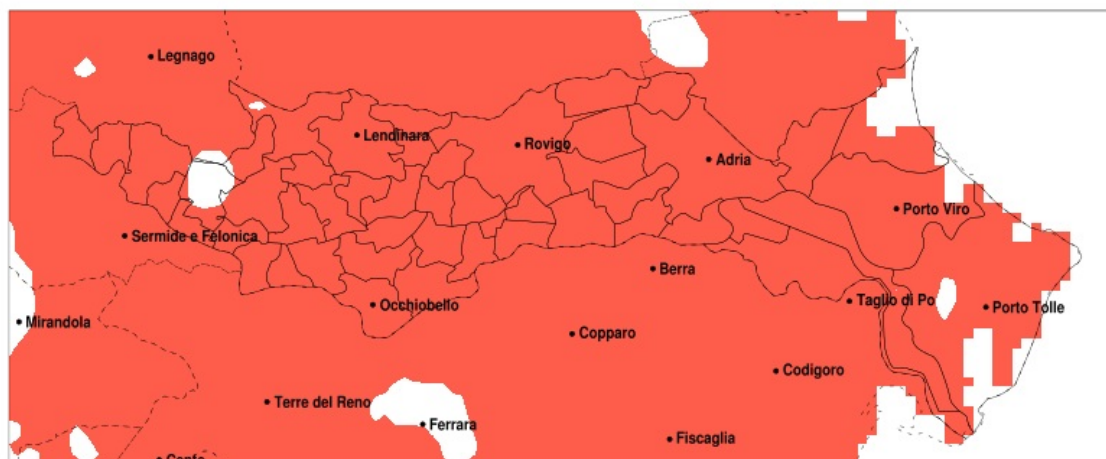

## SERVIZIO DI ALERT EX-POST

### Siccità nella Provincia di Rovigo del 02-06-2022

Mappa della Provincia con evidenziati eventuali superamenti della soglia (in rosso)

**meteoleaks®**

Meteoleaks è l'app che rende accessibili a tutti i dati meteo veri, storici e in tempo reale.  
[www.meteoleaks.com](http://www.meteoleaks.com)

Precipitazione in 30 giorni (mm) dal 04-05-2022 al 02-06-2022					
Comune	max	min	med	Porzione comunale interessata	Media 5 anni
Pincara	45	37	41	100%	93
Polesella	55	40	46	100%	88
Pontecchio Polesine	53	34	44	100%	80
Porto Tolle	60	32	46	100%	80
Porto Viro	60	40	48	100%	90
Rosolina	52	40	44	100%	97
Rovigo	59	26	40	100%	88
Salara	68	37	50	95%	98
San Bellino	46	36	40	100%	94
San Martino di Venezze	75	32	46	100%	101
Stenta	56	26	40	100%	101
Taglio di Po	60	32	47	100%	88
Trecenta	70	41	51	90%	95
Villadose	62	34	50	100%	98
Villamarzana	46	35	40	100%	93
Villanova del Ghebbo	43	32	37	100%	94
Villanova Marchesana	62	39	47	100%	98