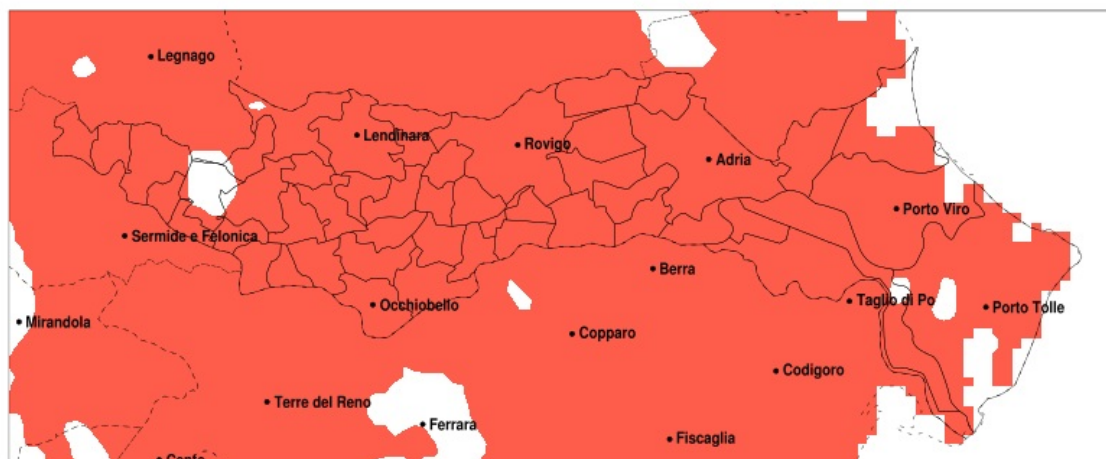

SERVIZIO DI ALERT EX-POST

Siccità nella Provincia di Rovigo del 03-06-2022

Mappa della Provincia con evidenziati eventuali superamenti della soglia (in rosso)

meteoleaks®

Meteoleaks è l'app che rende accessibili a tutti i dati meteo veri, storici e in tempo reale.
www.meteoleaks.com

Precipitazione in 30 giorni (mm) dal 05-05-2022 al 03-06-2022					
Comune	max	min	med	Porzione comunale interessata	Media 5 anni
Pincara	45	37	41	100%	91
Polesella	56	41	46	100%	86
Pontecchio Polesine	52	34	44	100%	79
Porto Tolle	60	32	46	95%	78
Porto Viro	60	40	48	100%	87
Rosolina	51	40	44	100%	94
Rovigo	59	26	40	100%	86
Salara	68	37	50	95%	97
San Bellino	46	36	40	100%	93
San Martino di Venezze	75	32	46	100%	99
Stenta	56	26	40	100%	98
Taglio di Po	60	32	47	100%	86
Trecenta	70	41	51	90%	93
Villadose	62	34	50	100%	96
Villamarzana	46	35	40	100%	91
Villanova del Ghebbo	43	32	37	100%	93
Villanova Marchesana	62	39	47	100%	95