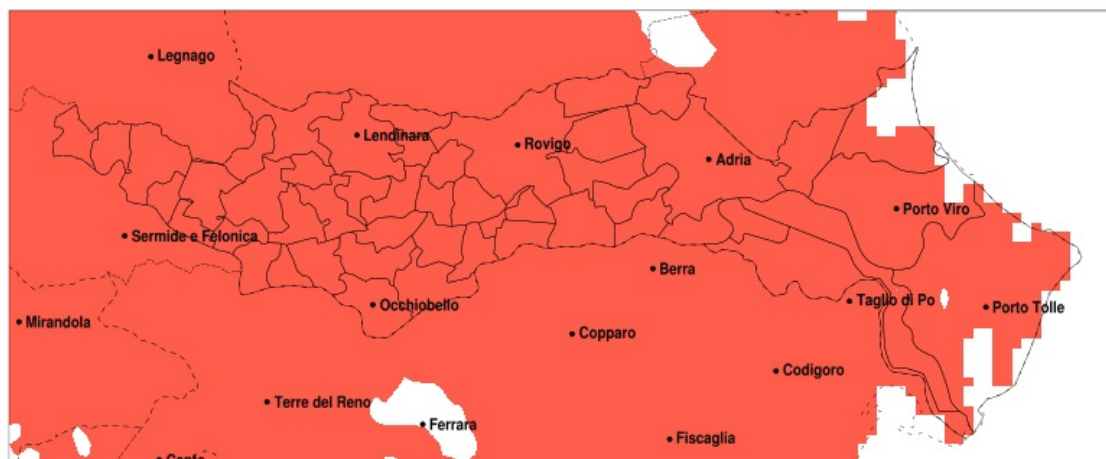

SERVIZIO DI ALERT EX-POST

Siccità nella Provincia di Rovigo del 04-06-2022

Mappa della Provincia con evidenziati eventuali superamenti della soglia (in rosso)

meteoleaks®

Meteoleaks è l'app che rende accessibili a tutti i dati meteo veri, storici e in tempo reale.
www.meteoleaks.com

Precipitazione in 30 giorni (mm) dal 06-05-2022 al 04-06-2022					
Comune	max	min	med	Porzione comunale interessata	Media 5 anni
Pincara	39	28	34	100%	91
Polesella	51	35	42	100%	84
Pontecchio Polesine	49	30	40	100%	74
Porto Tolle	56	28	41	100%	74
Porto Viro	56	36	45	100%	83
Rosolina	49	36	41	100%	90
Rovigo	55	22	36	100%	83
Salara	42	23	31	100%	99
San Bellino	38	31	34	100%	93
San Martino di Venezze	72	28	43	100%	96
Stenta	36	18	28	100%	99
Taglio di Po	56	28	43	100%	81
Trecenta	42	25	35	100%	97
Villadose	58	30	46	100%	91
Villamarzana	42	31	36	100%	90
Villanova del Ghebbo	38	27	33	100%	93
Villanova Marchesana	58	35	44	100%	90