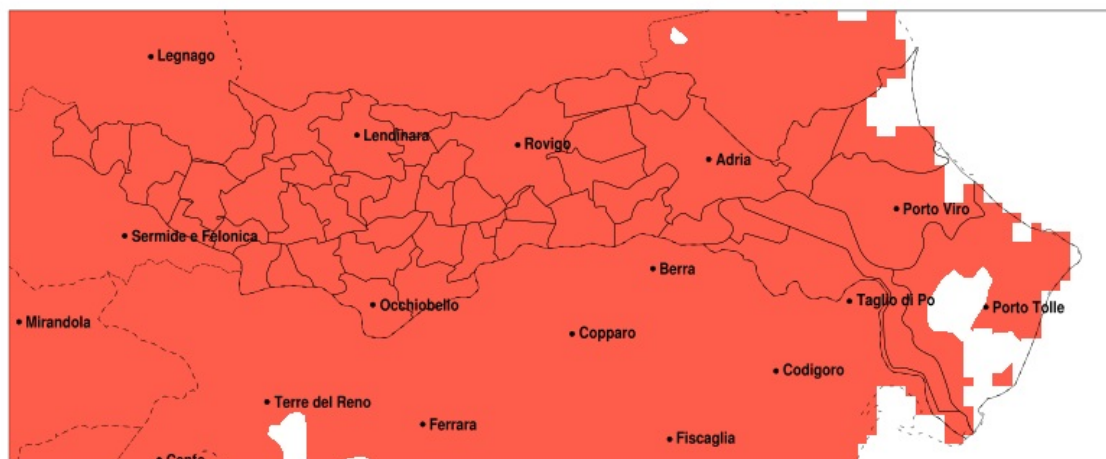

SERVIZIO DI ALERT EX-POST

Siccità nella Provincia di Rovigo del 10-06-2022

Mappa della Provincia con evidenziati eventuali superamenti della soglia (in rosso)

meteoleaks®

Meteoleaks è l'app che rende accessibili a tutti i dati meteo veri, storici e in tempo reale.
www.meteoleaks.com

Precipitazione in 30 giorni (mm) dal 12-05-2022 al 10-06-2022					
Comune	max	min	med	Porzione comunale interessata	Media 5 anni
Pincara	32	12	21	100%	97
Polesella	41	21	31	100%	96
Pontecchio Polesine	32	16	25	100%	88
Porto Tolle	61	30	45	90%	79
Porto Viro	55	21	38	100%	91
Rosolina	40	21	29	100%	100
Rovigo	48	16	28	100%	95
Salara	28	14	19	100%	105
San Bellino	31	11	18	100%	96
San Martino di Venezze	53	16	29	100%	106
Stenta	29	13	19	100%	103
Taglio di Po	55	24	38	100%	87
Trecenta	25	13	18	100%	104
Villadose	41	19	30	100%	99
Villamarzana	34	21	26	100%	102
Villanova del Ghebbo	46	18	31	100%	101
Villanova Marchesana	34	20	25	100%	96