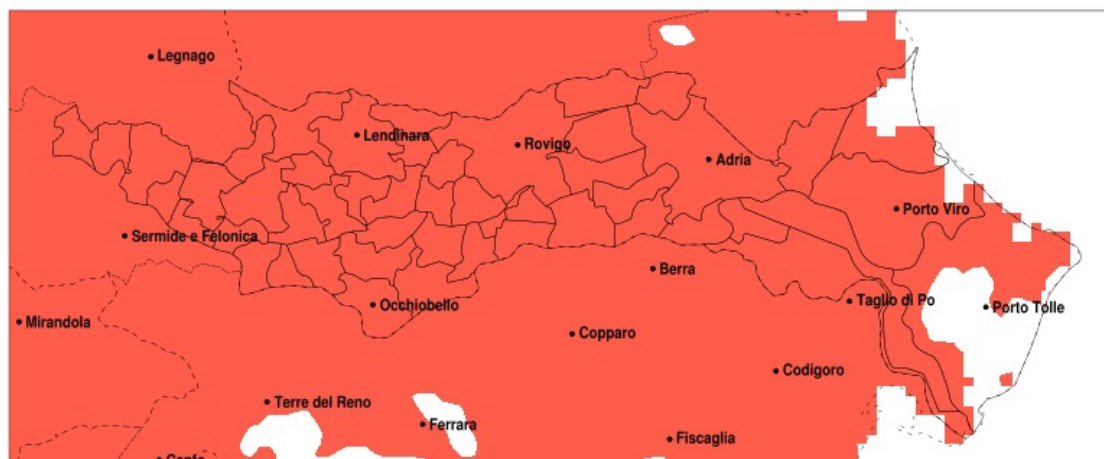

SERVIZIO DI ALERT EX-POST

Siccità nella Provincia di Rovigo del 12-06-2022

Mappa della Provincia con evidenziati eventuali superamenti della soglia (in rosso)

meteoleaks®

Meteoleaks è l'app che rende accessibili a tutti i dati meteo veri, storici e in tempo reale.
www.meteoleaks.com

Precipitazione in 30 giorni (mm) dal 14-05-2022 al 12-06-2022					
Comune	max	min	med	Porzione comunale interessata	Media 5 anni
Pincara	32	12	21	100%	93
Polesella	41	21	31	100%	89
Pontecchio Polesine	32	16	25	100%	82
Porto Tolle	61	30	45	75%	74
Porto Viro	55	21	38	100%	86
Rosolina	40	21	29	100%	93
Rovigo	48	16	28	100%	88
Salara	28	14	19	100%	96
San Bellino	31	11	18	100%	91
San Martino di Venezze	53	16	29	100%	97
Stenta	29	13	19	100%	97
Taglio di Po	55	24	38	100%	83
Trecenta	25	13	18	100%	94
Villadose	41	19	30	100%	92
Villamarzana	34	21	26	100%	95
Villanova del Ghebbo	46	18	31	100%	94
Villanova Marchesana	34	20	25	100%	90