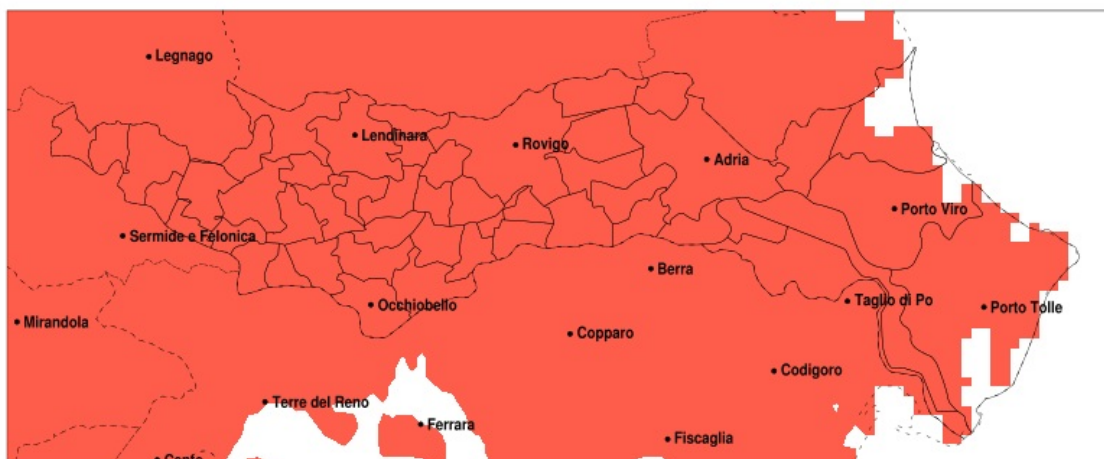

SERVIZIO DI ALERT EX-POST

Siccità nella Provincia di Rovigo del 18-06-2022

Mappa della Provincia con evidenziati eventuali superamenti della soglia (in rosso)

meteoleaks®

Meteoleaks è l'app che rende accessibili a tutti i dati meteo veri, storici e in tempo reale.
www.meteoleaks.com

Precipitazione in 30 giorni (mm) dal 20-05-2022 al 18-06-2022					
Comune	max	min	med	Porzione comunale interessata	Media 5 anni
Pincara	27	11	18	100%	76
Polesella	39	17	26	100%	76
Pontecchio Polesine	33	14	23	100%	77
Porto Tolle	44	26	33	100%	72
Porto Viro	37	13	25	100%	89
Rosolina	28	13	18	100%	95
Rovigo	45	14	26	100%	85
Salara	28	14	19	100%	85
San Bellino	29	11	16	100%	76
San Martino di Venezze	39	14	27	100%	97
Stenta	29	12	19	100%	80
Taglio di Po	37	15	27	100%	84
Trecenta	25	13	18	100%	85
Villadose	41	18	29	100%	93
Villamarzana	29	15	20	100%	75
Villanova del Ghebbo	44	15	28	100%	77
Villanova Marchesana	32	20	24	100%	88