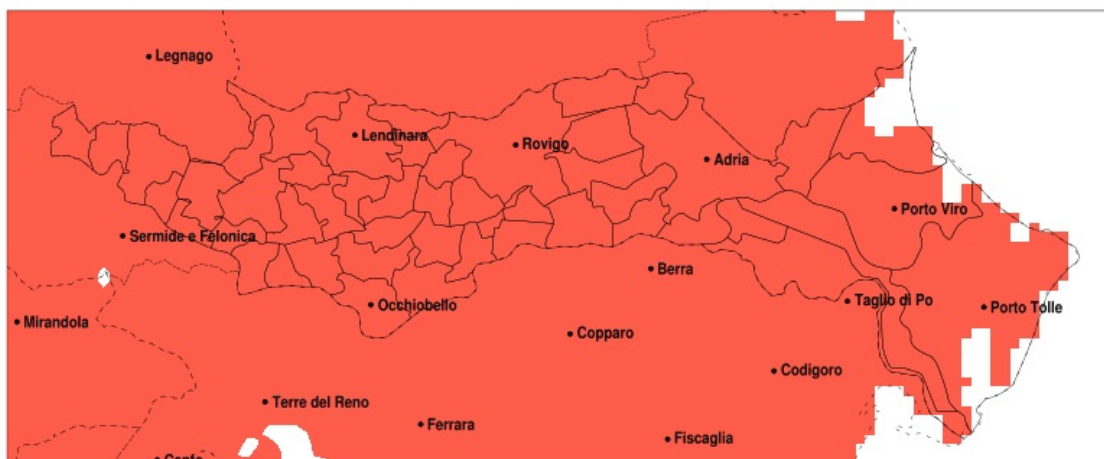

## SERVIZIO DI ALERT EX-POST

### Siccità nella Provincia di Rovigo del 30-06-2022

Mappa della Provincia con evidenziati eventuali superamenti della soglia (in rosso)

**meteoleaks®**

Meteoleaks è l'app che rende accessibili a tutti i dati meteo veri, storici e in tempo reale.  
[www.meteoleaks.com](http://www.meteoleaks.com)

Precipitazione in 30 giorni (mm) dal 01-06-2022 al 30-06-2022					
Comune	max	min	med	Porzione comunale interessata	Media 5 anni
Pincara	17	4	9	100%	58
Polesella	19	8	12	100%	56
Pontecchio Polesine	12	4	8	100%	60
Porto Tolle	35	16	24	100%	57
Porto Viro	27	6	14	100%	60
Rosolina	17	6	10	100%	61
Rovigo	38	4	15	100%	65
Salara	19	4	9	100%	64
San Bellino	18	3	8	100%	58
San Martino di Venezze	23	6	11	100%	64
Stenta	21	3	10	100%	57
Taglio di Po	28	6	16	100%	57
Trecenta	16	4	7	100%	65
Villadose	19	4	9	100%	62
Villamarzana	20	7	11	100%	61
Villanova del Ghebbo	36	7	18	100%	63
Villanova Marchesana	8	3	6	100%	54