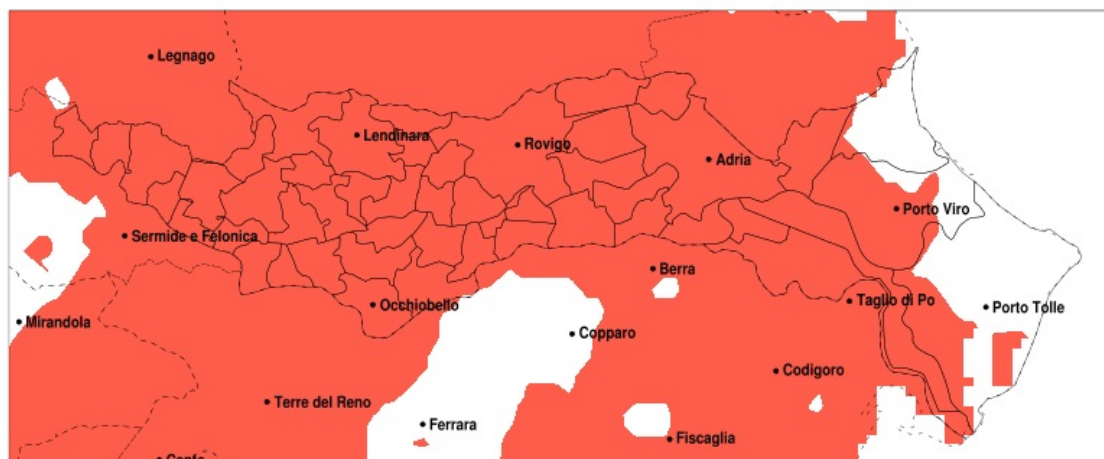

SERVIZIO DI ALERT EX-POST

Siccità nella Provincia di Rovigo del 08-07-2022

Mappa della Provincia con evidenziati eventuali superamenti della soglia (in rosso)

meteoleaks®

Meteoleaks è l'app che rende accessibili a tutti i dati meteo veri, storici e in tempo reale.
www.meteoleaks.com

Precipitazione in 30 giorni (mm) dal 09-06-2022 al 08-07-2022					
Comune	max	min	med	Porzione comunale interessata	Media 5 anni
Pincara	15	6	10	100%	45
Polesella	31	15	21	95%	42
Pontecchio Polesine	26	12	17	100%	49
Porto Tolle	62	21	37	55%	52
Porto Viro	62	11	33	70%	55
Rosolina	51	16	38	65%	59
Rovigo	24	7	13	100%	52
Salara	14	7	9	100%	44
San Bellino	10	6	7	100%	45
San Martino di Venezze	18	9	13	100%	53
Stenta	10	6	8	100%	43
Taglio di Po	41	11	21	100%	51
Trecenta	14	6	9	100%	45
Villadose	19	10	14	100%	54
Villamarzana	22	8	13	100%	47
Villanova del Ghebbo	12	6	8	100%	50
Villanova Marchesana	20	12	15	100%	47