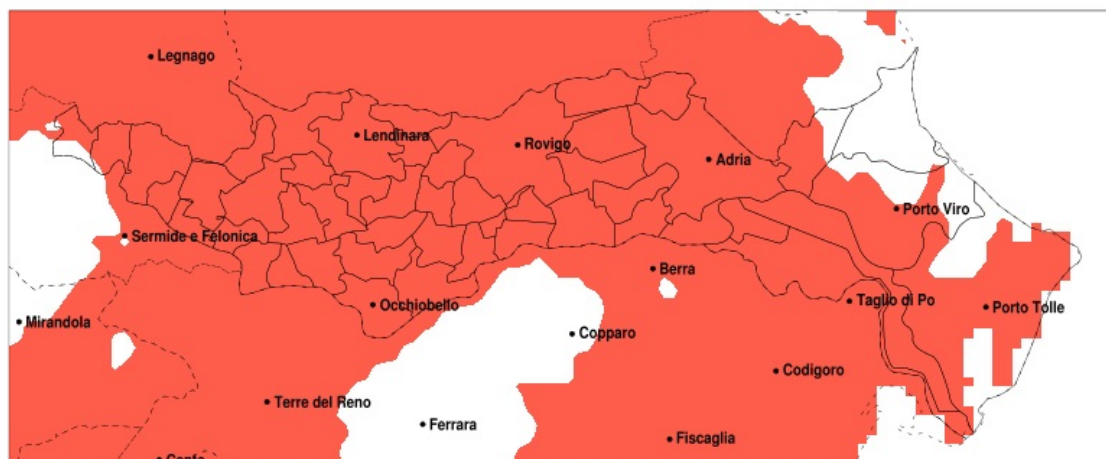

## SERVIZIO DI ALERT EX-POST

### Siccità nella Provincia di Rovigo del 17-07-2022

Mappa della Provincia con evidenziati eventuali superamenti della soglia (in rosso)

**meteoleaks®**

Meteoleaks è l'app che rende accessibili a tutti i dati meteo veri, storici e in tempo reale.  
[www.meteoleaks.com](http://www.meteoleaks.com)

Precipitazione in 30 giorni (mm) dal 18-06-2022 al 17-07-2022					
Comune	max	min	med	Porzione comunale interessata	Media 5 anni
Pincara	13	4	8	100%	37
Polesella	27	12	18	95%	37
Pontecchio Polesine	25	10	15	100%	41
Porto Tolle	43	3	17	90%	51
Porto Viro	50	5	24	65%	43
Rosolina	50	11	35	20%	43
Rovigo	25	6	12	100%	42
Salara	13	6	8	100%	34
San Bellino	9	4	6	100%	38
San Martino di Venezze	14	7	11	100%	43
Stienta	9	4	6	100%	33
Taglio di Po	26	3	9	100%	40
Trecenta	13	5	7	100%	39
Villadose	16	9	11	100%	43
Villamarzana	19	6	11	100%	38
Villanova del Ghebbo	11	4	7	100%	39
Villanova Marchesana	14	8	11	100%	34