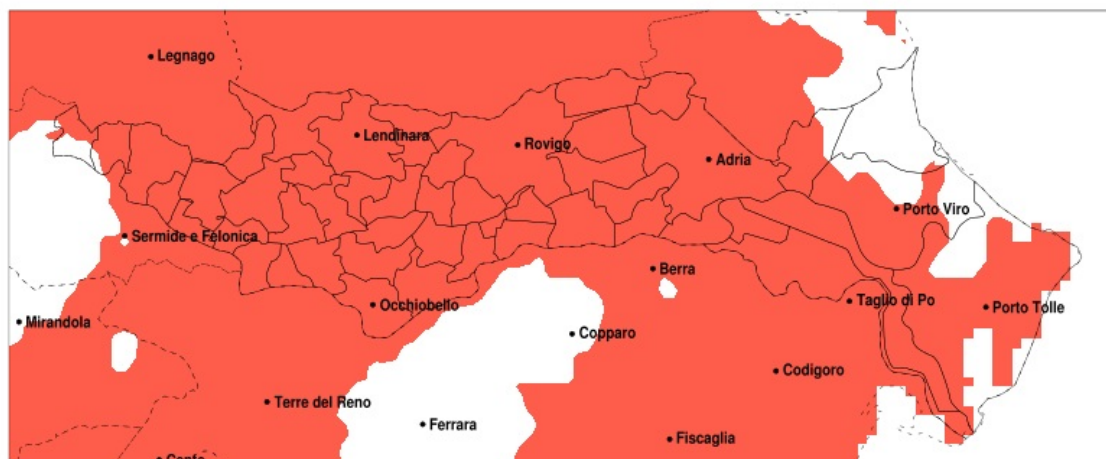

SERVIZIO DI ALERT EX-POST

Siccità nella Provincia di Rovigo del 18-07-2022

Mappa della Provincia con evidenziati eventuali superamenti della soglia (in rosso)

meteoleaks®

Meteoleaks è l'app che rende accessibili a tutti i dati meteo veri, storici e in tempo reale.
www.meteoleaks.com

Precipitazione in 30 giorni (mm) dal 19-06-2022 al 18-07-2022					
Comune	max	min	med	Porzione comunale interessata	Media 5 anni
Pincara	13	4	8	100%	36
Polesella	27	12	18	95%	37
Pontecchio Polesine	25	10	15	100%	41
Porto Tolle	43	3	17	90%	51
Porto Viro	50	5	24	65%	43
Rosolina	50	11	35	25%	43
Rovigo	25	6	12	100%	42
Salara	13	6	8	100%	33
San Bellino	9	4	6	100%	37
San Martino di Venezze	14	7	11	100%	43
Stienta	9	4	6	100%	32
Taglio di Po	26	3	9	100%	40
Trecenta	13	5	7	100%	37
Villadose	16	9	11	100%	42
Villamarzana	19	6	11	100%	38
Villanova del Ghebbo	11	4	7	100%	39
Villanova Marchesana	14	8	11	100%	34