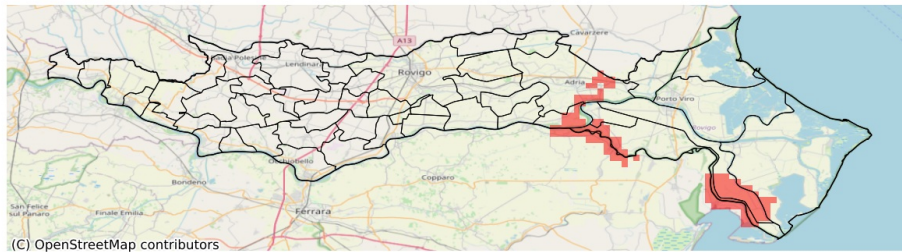

SERVIZIO DI ALERT EX-POST

Siccità nella Provincia di Rovigo

del 18-04-2023

Mappa della Provincia con evidenziati eventuali superamenti soglia (in rosso)

Precipitazione cumulata in 30 giorni (mm) dal 20-03-2023 al 18-04-2023					
Comune	Max	Min	Media	Porzione comunale interessata (%)	Media 5 anni
Ariano nel Polesine	34	17	26	36	38
Corbola	32	22	26	32	38
Papozze	31	22	26	56	39
Taglio di Po	34	17	25	34	36