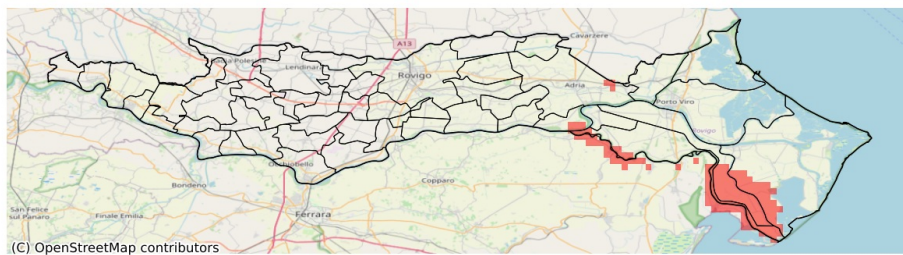

## SERVIZIO DI ALERT EX-POST

**Eccesso di pioggia in 10 giorni nella Provincia di Rovigo**

**del 20-04-2023**

**Mappa della Provincia con evidenziati eventuali superamenti soglia (in rosso)**

(C) OpenStreetMap contributors

Precipitazione cumulata in 10 giorni (mm) dal 11-04-2023 al 20-04-2023					
Comune	Max	Min	Media	Porzione comunale interessata (%)	Media 5 anni
Badia Polesine	90	60	77	40	16
Giacciano con Baruchella	90	60	77	46	17

### Siccità nella Provincia di Rovigo

del 20-04-2023

**Mappa della Provincia con evidenziati eventuali superamenti soglia (in rosso)**

Precipitazione cumulata in 30 giorni (mm) dal 22-03-2023 al 20-04-2023					
Comune	Max	Min	Media	Porzione comunale interessata (%)	Media 5 anni
Ariano nel Polesine	37	11	26	40	39
Papozze	37	24	29	21	39
Porto Tolle	43	13	31	26	34
Taglio di Po	37	11	24	44	36