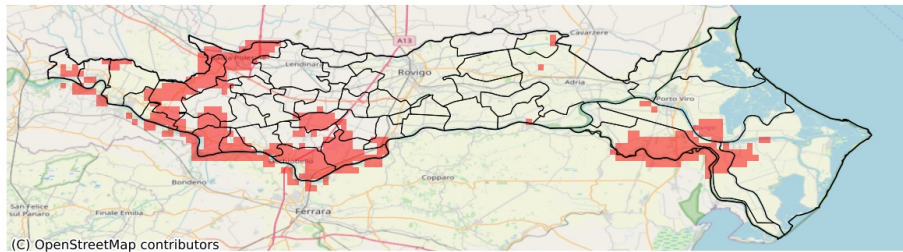

## SERVIZIO DI ALERT EX-POST

**Eccesso di pioggia in 10 giorni nella Provincia di Rovigo**

**del 20-04-2023**

**Mappa della Provincia con evidenziati eventuali superamenti soglia (in rosso)**

(C) OpenStreetMap contributors

### Siccità nella Provincia di Rovigo

del 20-04-2023

**Mappa della Provincia con evidenziati eventuali superamenti soglia (in rosso)**

Precipitazione cumulata in 30 giorni (mm) dal 22-03-2023 al 20-04-2023					
Comune	Max	Min	Media	Porzione comunale interessata (%)	Media 5 anni
Ariano nel Polesine	37	11	26	40	39
Papozze	37	24	29	21	39
Porto Tolle	43	13	31	26	34
Taglio di Po	37	11	24	44	36

### Grandine nella Provincia di Rovigo

del 20-04-2023

**Mappa della Provincia con evidenziati eventuali superamenti soglia (in rosso)**

Probabilità di eventi compatibili con grandine (%) del 20-04-2023				
Comune	Max	Min	Media	Porzione comunale interessata (%)
Ariano nel Polesine	41	0	7	49
Badia Polesine	12	0	5	58
Bergantino	8	0	4	32
Calto	10	3	7	73
Canaro	36	0	10	85
Castelmassa	10	0	4	33
Ceneselli	12	0	6	68
Ficarolo	20	6	13	100
Fiesso Umbertiano	9	0	5	43
Frassinelle Polesine	15	0	5	32
Fratta Polesine	8	0	2	21
Gaiba	18	3	11	93
Giacciano con Baruchella	12	0	8	83
Melara	8	0	3	29
Occhiobello	16	3	8	95
Pincara	9	3	6	58
Polesella	13	0	3	23
Porto Viro	31	0	3	22
Salara	20	3	10	80
Sienta	14	0	5	41
Taglio di Po	33	0	4	25
Trecenta	16	0	4	38