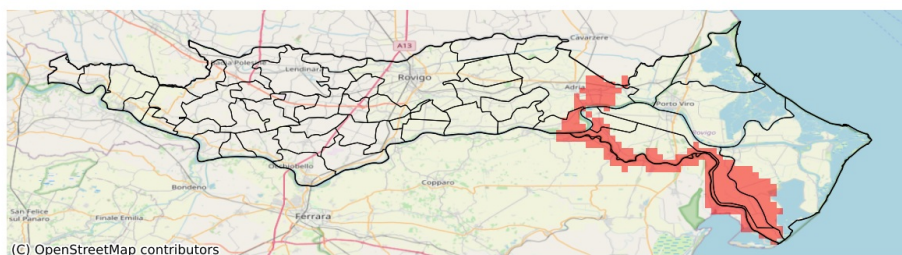

SERVIZIO DI ALERT EX-POST

Eccesso di pioggia in 10 giorni nella Provincia di Rovigo

del 22-04-2023

Mappa della Provincia con evidenziati eventuali superamenti soglia (in rosso)

Precipitazione cumulata in 10 giorni (mm) dal 13-04-2023 al 22-04-2023					
Comune	Max	Min	Media	Porzione comunale interessata (%)	Media 5 anni
Badia Polesine	92	63	78	41	8
Giacciano con Baruchella	92	64	79	54	10

SERVIZIO DI ALERT EX-POST

Siccità nella Provincia di Rovigo

del 22-04-2023

Mappa della Provincia con evidenziati eventuali superamenti soglia (in rosso)

Precipitazione cumulata in 30 giorni (mm) dal 24-03-2023 al 22-04-2023					
Comune	Max	Min	Media	Porzione comunale interessata (%)	Media 5 anni
Adria	54	28	38	20	46
Ariano nel Polesine	37	11	26	68	44
Corbola	35	25	29	45	44
Papozze	38	25	30	56	45
Porto Tolle	43	13	31	33	39
Taglio di Po	37	11	24	58	42