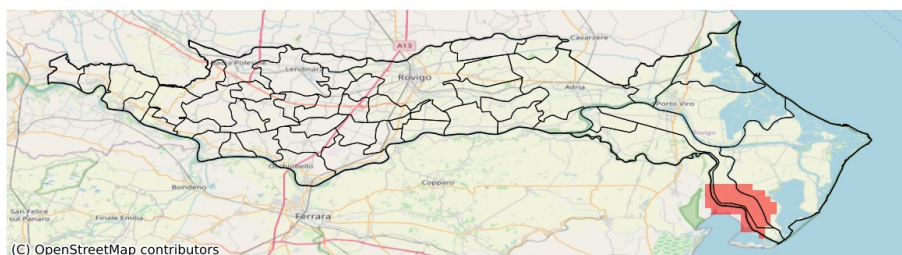

SERVIZIO DI ALERT EX-POST

Siccità nella Provincia di Rovigo

del 01-05-2023

Mappa della Provincia con evidenziati eventuali superamenti soglia (in rosso)

Precipitazione cumulata in 30 giorni (mm) dal 02-04-2023 al 01-05-2023					
Comune	Max	Min	Media	Porzione comunale interessata (%)	Media 5 anni
Taglio di Po	52	22	38	32	47