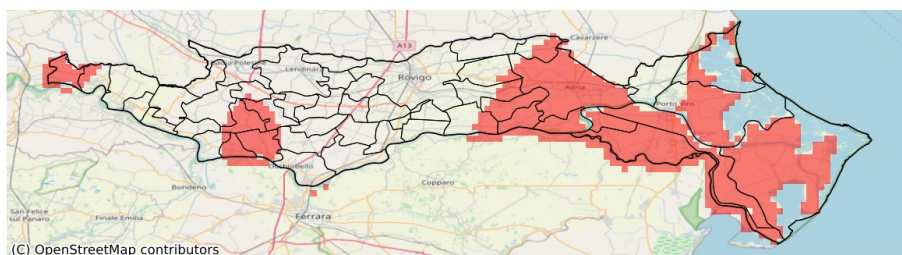

SERVIZIO DI ALERT EX-POST

Vento forte nella Provincia di Rovigo

del 02-05-2023

Mappa della Provincia con evidenziati eventuali superamenti soglia (in rosso)

Raffica massima del vento (m/s) del 02-05-2023				
Comune	Max	Min	Media	Porzione comunale interessata (%)
Adria	16	13	14	93
Ariano nel Polesine	16	14	15	100
Bagnolo di Po	16	13	14	83
Bergantino	14	13	13	43
Castelguglielmo	16	11	14	56
Ceregnano	15	12	13	34
Corbola	15	14	14	100
Crespino	14	13	13	33
Gaiba	14	13	14	75
Gavello	16	13	14	88
Melara	14	13	14	94
Papozze	15	14	15	100
Pettorazza Grimani	14	13	14	56
Porto Tolle	19	14	17	100
Porto Viro	18	12	15	84
Rosolina	17	12	14	66
Stienta	16	13	14	95
Taglio di Po	17	13	15	98
Villanova Marchesana	15	14	14	100