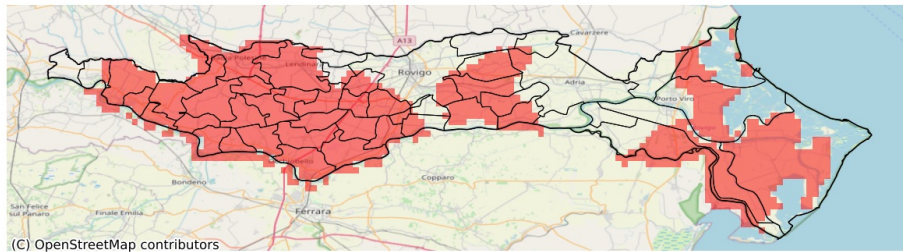

## SERVIZIO DI ALERT EX-POST

**Eccesso di pioggia in 10 giorni nella Provincia di Rovigo**

**del 20-05-2023**

**Mappa della Provincia con evidenziati eventuali superamenti soglia (in rosso)**

I dati riportati nelle tabelle (valori delle variabili meteorologiche e porzioni comunali interessate dall'avversità) sono elaborati tenendo conto delle sole aree ad uso agricolo al di sotto dei 1200m. Viene data visibilità solamente ai comuni la cui area agricola interessata dall'avversità in oggetto è superiore al 5%

Precipitazione cumulata in 10 giorni (mm) dal 11-05-2023 al 20-05-2023					
Comune	Max	Min	Media	Porzione comunale interessata (%)	Media 5 anni
Salara	104	92	98	100	26
San Bellino	92	82	87	100	29
San Martino di Venezze	84	64	73	12	35
Sienta	106	89	96	100	27
Taglio di Po	106	65	85	64	22
Trecenta	104	90	99	100	25
Villadose	89	76	83	83	29
Villamarzana	93	80	86	100	44
Villanova Marchesana	85	76	81	76	24
Villanova del Ghebbo	84	71	79	50	46