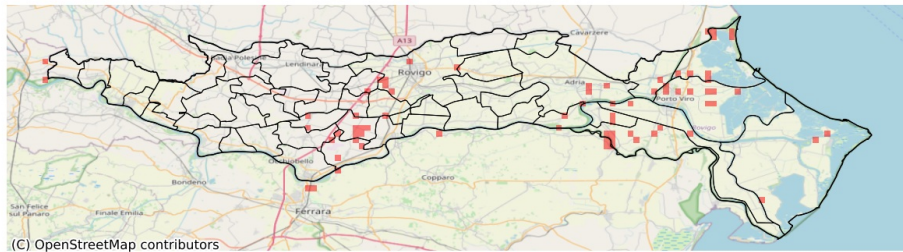

SERVIZIO DI ALERT EX-POST

Fulmini nube-terra nella Provincia di Rovigo

del 16-06-2023

Mappa della Provincia con evidenziati eventuali superamenti soglia (in rosso)

Densità di fulmini nube-terra (numero fulmini / km²) del 16-06-2023				
Comune	Max	Min	Media	Porzione comunale interessata (%)
Adria	2	0	0	5
Ariano nel Polesine	2	0	0	7
Arquà Polesine	1	0	0	5
Canaro	1	0	0	10
Corbola	1	0	0	14
Costa di Rovigo	1	0	0	6
Crespino	1	0	0	2
Fiesso Umbertiano	1	0	0	4
Frassinelle Polesine	1	0	0	21
Fratte Polesine	1	0	0	2
Guarda Veneta	1	0	0	3
Loreo	2	0	0	6
Melara	1	0	0	6
Occhiobello	1	0	0	4
Papozze	1	0	0	9
Pincara	1	0	0	5
Polesella	1	0	0	3
Porto Tolle	2	0	0	2
Porto Viro	3	0	0	7
Rosolina	3	0	0	12
Rovigo	2	0	0	3
Taglio di Po	2	0	0	3
Villadose	1	0	0	2
Villamarzana	1	0	0	3