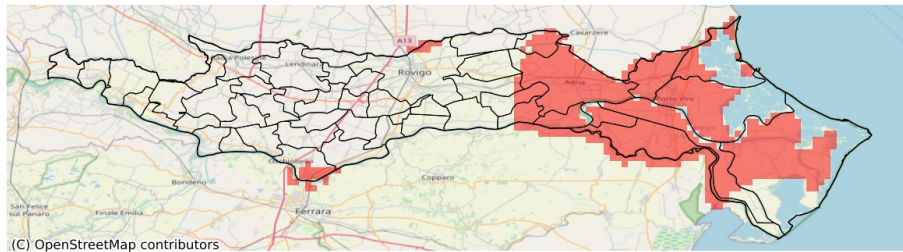

### Vento forte nella Provincia di Rovigo

del 16-06-2023

**Mappa della Provincia con evidenziati eventuali superamenti soglia (in rosso)**

I dati riportati nelle tabelle (valori delle variabili meteorologiche e porzioni comunali interessate dall'avversità) sono elaborati tenendo conto delle sole aree ad uso agricolo al di sotto dei 1200m. Viene data visibilità solamente ai comuni la cui area agricola interessata dall'avversità in oggetto è superiore al 5%

Raffica massima del vento (m/s) del 16-06-2023				
Comune	Max	Min	Media	Porzione comunale interessata (%)
Adria	21	12	16	82
Ariano nel Polesine	21	10	17	88
Canaro	16	9	12	14
Ceregnano	15	10	12	20
Corbola	20	16	18	100
Gavello	16	10	13	46
Loreo	26	17	20	100
Occhiobello	16	11	13	33
Papozze	18	13	16	97
Pettorazza Grimani	15	13	14	56
Porto Tolle	20	12	15	75
Porto Viro	26	15	20	100
Rosolina	26	10	21	99
Rovigo	15	9	12	8
San Martino di Venezze	14	12	13	15
Taglio di Po	23	10	17	83
Villadose	15	11	13	14
Villanova Marchesana	17	10	14	57