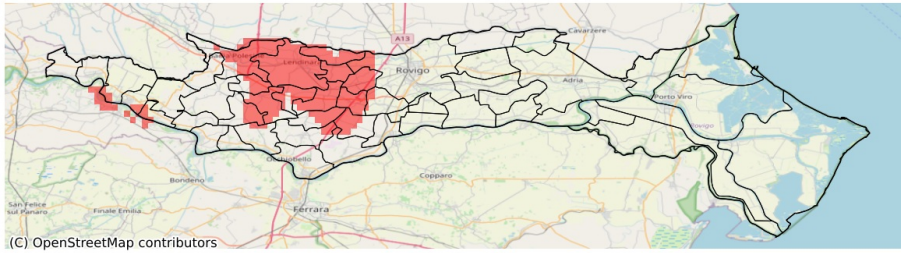

### Vento forte nella Provincia di Rovigo

del 16-06-2023

**Mappa della Provincia con evidenziati eventuali superamenti soglia (in rosso)**

I dati riportati nelle tabelle (valori delle variabili meteorologiche e porzioni comunali interessate dall'avversità) sono elaborati tenendo conto delle sole aree ad uso agricolo al di sotto dei 1200m. Viene data visibilità solamente ai comuni la cui area agricola interessata dall'avversità in oggetto è superiore al 5%

Raffica massima del vento (m/s) del 16-06-2023				
Comune	Max	Min	Media	Porzione comunale interessata (%)
Adria	21	12	16	82
Ariano nel Polesine	21	10	17	88
Canaro	16	9	12	14
Ceregnano	15	10	12	20
Corbola	20	16	18	100
Gavello	16	10	13	46
Loreo	26	17	20	100
Occhiobello	16	11	13	33
Papozze	18	13	16	97
Pettorazza Grimani	15	13	14	56
Porto Tolle	20	12	15	75
Porto Viro	26	15	20	100
Rosolina	26	10	21	99
Rovigo	15	9	12	8
San Martino di Venezze	14	12	13	15
Taglio di Po	23	10	17	83
Villadose	15	11	13	14
Villanova Marchesana	17	10	14	57

### Siccità nella Provincia di Rovigo

del 16-06-2023

**Mappa della Provincia con evidenziati eventuali superamenti soglia (in rosso)**

I dati riportati nelle tabelle (valori delle variabili meteorologiche e porzioni comunali interessate dall'avversità) sono elaborati tenendo conto delle sole aree ad uso agricolo al di sotto dei 1200m. Viene data visibilità solamente ai comuni la cui area agricola interessata dall'avversità in oggetto è superiore al 5%