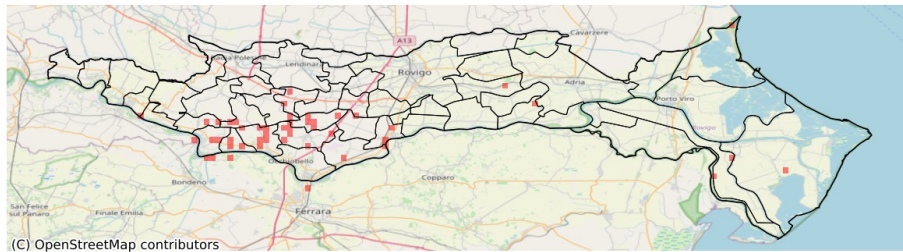

SERVIZIO DI ALERT EX-POST

Fulmini nube-terra nella Provincia di Rovigo

del 27-06-2023

Mappa della Provincia con evidenziati eventuali superamenti soglia (in rosso)

Densità di fulmini nube-terra (numero fulmini / km²) del 27-06-2023				
Comune	Max	Min	Media	Porzione comunale interessata (%)
Adria	1	0	0	1
Bagnolo di Po	5	0	0	12
Bosaro	1	0	0	6
Calto	1	0	0	4
Canaro	1	0	0	3
Castelguglielmo	5	0	0	12
Castelmassa	1	0	0	4
Ceregnano	1	0	0	2
Ficarolo	2	0	0	15
Fiesso Umbertiano	2	0	0	11
Frassinelle Polesine	1	0	0	3
Fratta Polesine	2	0	0	5
Gaiba	2	0	0	18
Gavello	1	0	0	2
Lendinara	1	0	0	1
Occhiobello	1	0	0	2
Pincara	3	0	0	24
Polesella	1	0	0	10
Porto Tolle	2	0	0	2
Porto Viro	2	0	0	1
Rosolina	2	0	0	2
Salara	2	0	0	6
San Bellino	2	0	0	12
Stienta	5	0	0	19
Taglio di Po	1	0	0	1
Trecenta	2	0	0	3
Villamarzana	3	0	0	7
Villanova Marchesana	1	0	0	3