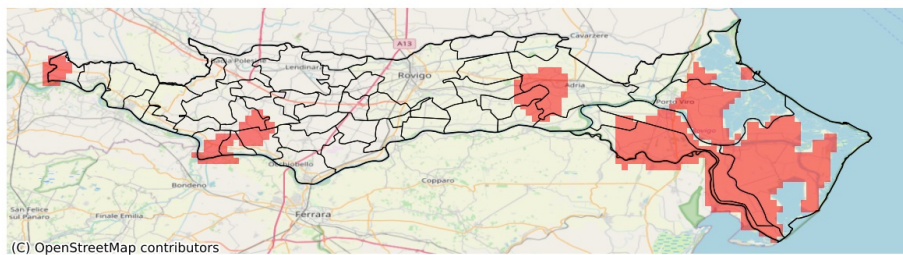

### Vento forte nella Provincia di Rovigo

del 27-06-2023

**Mappa della Provincia con evidenziati eventuali superamenti soglia (in rosso)**

I dati riportati nelle tabelle (valori delle variabili meteorologiche e porzioni comunali interessate dall'avversità) sono elaborati tenendo conto delle sole aree ad uso agricolo al di sotto dei 1200m. Viene data visibilità solamente ai comuni la cui area agricola interessata dall'avversità in oggetto è superiore al 5%

Raffica massima del vento (m/s) del 27-06-2023				
Comune	Max	Min	Media	Porzione comunale interessata (%)
Adria	14	12	13	19
Ariano nel Polesine	20	9	15	72
Bagnolo di Po	14	11	13	27
Bergantino	14	11	12	9
Castelguglielmo	14	11	13	15
Ceregnano	14	11	13	15
Corbola	15	12	13	30
Ficarolo	14	12	13	28
Fiesso Umbertiano	14	10	12	10
Gaiba	14	12	13	37
Gavello	14	12	13	34
Loreo	15	12	13	12
Melara	14	12	13	44
Papozze	14	12	13	17
Pettorazza Grimani	14	12	13	10
Porto Tolle	18	14	16	100
Porto Viro	17	12	14	77
Rosolina	15	9	13	31
Salara	14	11	13	14
San Bellino	14	11	12	7
Sienta	14	12	13	31
Taglio di Po	20	9	15	74
Trecenta	14	10	12	10
Villadose	14	11	13	10
Villanova Marchesana	14	13	13	29

### Siccità nella Provincia di Rovigo

del 27-06-2023

**Mappa della Provincia con evidenziati eventuali superamenti soglia (in rosso)**

I dati riportati nelle tabelle (valori delle variabili meteorologiche e porzioni comunali interessate dall'avversità) sono elaborati tenendo conto delle sole aree ad uso agricolo al di sotto dei 1200m. Viene data visibilità solamente ai comuni la cui area agricola interessata dall'avversità in oggetto è superiore al 5%