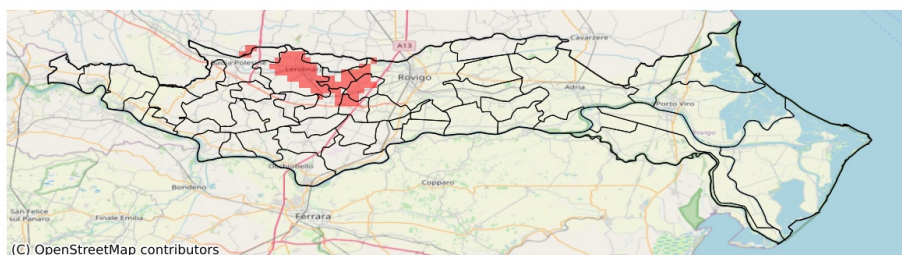

### Vento forte nella Provincia di Rovigo

del 27-06-2023

**Mappa della Provincia con evidenziati eventuali superamenti soglia (in rosso)**

I dati riportati nelle tabelle (valori delle variabili meteorologiche e porzioni comunali interessate dall'avversità) sono elaborati tenendo conto delle sole aree ad uso agricolo al di sotto dei 1200m. Viene data visibilità solamente ai comuni la cui area agricola interessata dall'avversità in oggetto è superiore al 5%

Raffica massima del vento (m/s) del 27-06-2023				
Comune	Max	Min	Media	Porzione comunale interessata (%)
Adria	14	12	13	19
Ariano nel Polesine	20	9	15	72
Bagnolo di Po	14	11	13	27
Bergantino	14	11	12	9
Castelguglielmo	14	11	13	15
Ceregnano	14	11	13	15
Corbola	15	12	13	30
Ficarolo	14	12	13	28
Fiesso Umbertiano	14	10	12	10
Gaiba	14	12	13	37
Gavello	14	12	13	34
Loreo	15	12	13	12
Melara	14	12	13	44
Papozze	14	12	13	17
Pettorazza Grimani	14	12	13	10
Porto Tolle	18	14	16	100
Porto Viro	17	12	14	77
Rosolina	15	9	13	31
Salara	14	11	13	14
San Bellino	14	11	12	7
Sienta	14	12	13	31
Taglio di Po	20	9	15	74
Trecenta	14	10	12	10
Villadose	14	11	13	10
Villanova Marchesana	14	13	13	29

### Siccità nella Provincia di Rovigo

del 27-06-2023

**Mappa della Provincia con evidenziati eventuali superamenti soglia (in rosso)**

I dati riportati nelle tabelle (valori delle variabili meteorologiche e porzioni comunali interessate dall'avversità) sono elaborati tenendo conto delle sole aree ad uso agricolo al di sotto dei 1200m. Viene data visibilità solamente ai comuni la cui area agricola interessata dall'avversità in oggetto è superiore al 5%