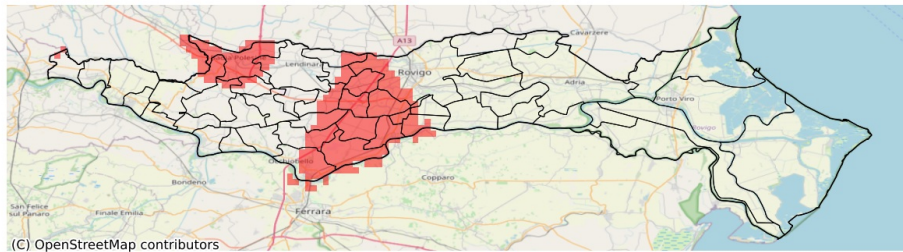

SERVIZIO DI ALERT EX-POST

Vento forte nella Provincia di Rovigo

del 20-07-2023

Mappa della Provincia con evidenziati eventuali superamenti soglia (in rosso)

I dati riportati nelle tabelle (valori delle variabili meteorologiche e porzioni comunali interessate dall'avversità) sono elaborati tenendo conto delle sole aree ad uso agricolo al di sotto dei 1200m. Viene data visibilità solamente ai comuni la cui area agricola interessata dall'avversità in oggetto è superiore al 5%

Raffica massima del vento (m/s) del 20-07-2023				
Comune	Max	Min	Media	Porzione comunale interessata (%)
Arquà Polesine	17	13	15	91
Badia Polesine	20	11	14	60
Bagnolo di Po	15	9	12	6
Bosaro	16	11	14	69
Canaro	27	13	17	98
Canda	16	11	13	28
Castelguglielmo	15	11	13	8
Costa di Rovigo	16	13	14	85
Crespino	14	10	12	9
Fiesso Umbertiano	20	12	14	49
Frassinelle Polesine	20	13	16	99
Fratta Polesine	15	12	13	43
Giacciano con Baruchella	20	7	12	37
Guarda Veneta	16	11	14	61
Lendinara	17	11	13	33
Lusia	15	11	13	40
Melara	16	8	12	21
Occhiobello	27	12	16	60
Pincara	17	12	14	52
Polesella	20	14	16	100
Pontecchio Polesine	16	11	13	41
Rovigo	16	7	12	36
San Bellino	14	12	13	10
Trecenta	16	7	11	19
Villamarzana	17	13	15	92
Villanova del Ghebbo	15	11	13	49

I dati riportati nelle tabelle (valori delle variabili meteorologiche e porzioni comunali interessate dall'avversità) sono elaborati tenendo conto delle sole aree ad uso agricolo al di sotto dei 1200m. Viene data visibilità solamente ai comuni la cui area agricola interessata dall'avversità in oggetto è superiore al 5%