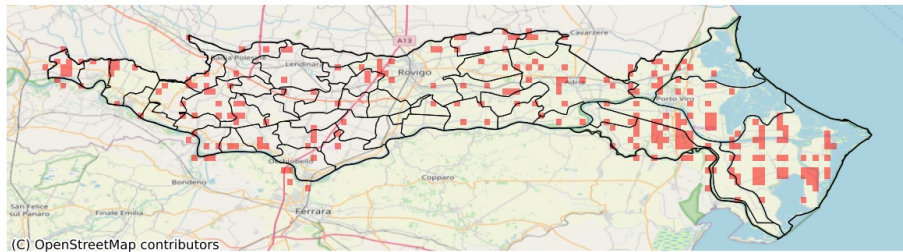

SERVIZIO DI ALERT EX-POST

Fulmini nube-terra nella Provincia di Rovigo

del 21-07-2023

Mappa della Provincia con evidenziati eventuali superamenti soglia (in rosso)

Densità di fulmini nube-terra (numero fulmini / km²) del 21-07-2023				
Comune	Max	Min	Media	Porzione comunale interessata (%)
Adria	3	0	0	13
Ariano nel Polesine	5	0	0	20
Badia Polesine	2	0	0	7
Bagnolo di Po	1	0	0	17
Bergantino	2	0	0	11
Calto	1	0	0	4
Canaro	2	0	0	3
Canda	1	0	0	3
Castelguglielmo	1	0	0	6
Castelmassa	1	0	0	4
Castelnuovo Bariano	1	0	0	11
Ceneselli	1	0	0	8
Ceregnano	2	0	0	10
Corbola	3	0	0	19
Costa di Rovigo	1	0	0	6
Crespino	2	0	0	5
Ficarolo	2	0	0	21
Fiesso Umbertiano	2	0	0	9
Frassinelle Polesine	2	0	0	8
Fratta Polesine	1	0	0	5
Gaiba	1	0	0	11
Gavello	2	0	0	8
Giacciano con Baruchella	2	0	0	20
Lendinara	1	0	0	6
Loreo	2	0	0	22
Lusia	1	0	0	5
Melara	4	0	1	35
Occhiobello	1	0	0	9
Papozze	1	0	0	12
Pettorazza Grimani	2	0	0	10
Pincara	2	0	0	8
Pontecchio Polesine	1	0	0	4
Porto Tolle	10	0	1	27
Porto Viro	5	0	0	20
Rosolina	2	0	0	15
Rovigo	2	0	0	8
Salara	2	0	0	9
San Bellino	1	0	0	6