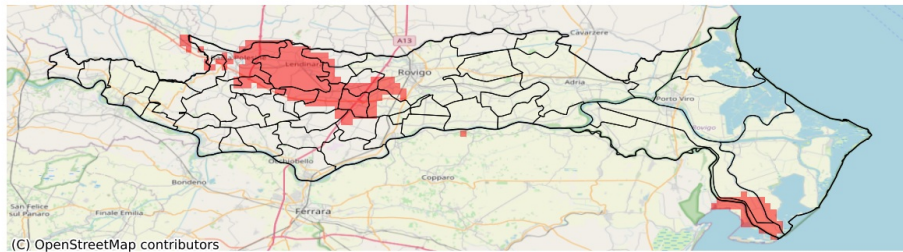

SERVIZIO DI ALERT EX-POST

Siccità nella Provincia di Rovigo

del 21-07-2023

Mappa della Provincia con evidenziati eventuali superamenti soglia (in rosso)

I dati riportati nelle tabelle (valori delle variabili meteorologiche e porzioni comunali interessate dall'avversità) sono elaborati tenendo conto delle sole aree ad uso agricolo al di sotto dei 1200m. Viene data visibilità solamente ai comuni la cui area agricola interessata dall'avversità in oggetto è superiore al 5%

Precipitazione cumulata in 30 giorni (mm) dal 22-06-2023 al 21-07-2023					
Comune	Max	Min	Media	Porzione comunale interessata (%)	Media 5 anni
Ariano nel Polesine	76	23	49	14	38
Arquà Polesine	47	23	34	40	48
Badia Polesine	40	31	36	65	57
Canda	43	34	38	35	54
Costa di Rovigo	33	21	26	71	44
Frassinelle Polesine	73	31	52	11	54
Fratta Polesine	54	23	36	50	52
Giacciano con Baruchella	51	35	42	15	50
Lendinara	39	23	30	99	60
Lusia	43	28	36	47	54
Pincara	69	29	50	11	53
Porto Tolle	73	25	56	9	48
Rovigo	87	23	49	10	48
San Bellino	56	25	39	42	52
Taglio di Po	77	22	55	22	41
Villamarzana	37	22	28	90	49
Villanova del Ghebbo	36	24	30	67	51