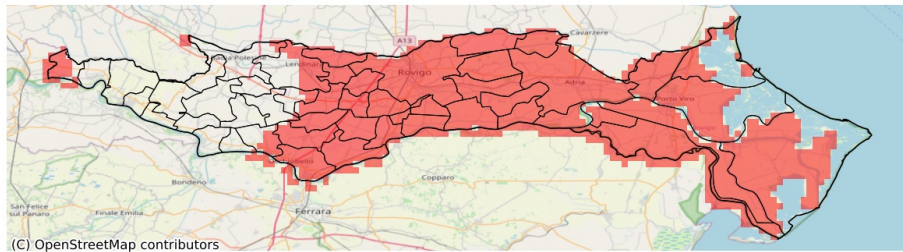

SERVIZIO DI ALERT EX-POST

Vento forte nella Provincia di Rovigo

del 21-07-2023

Mappa della Provincia con evidenziati eventuali superamenti soglia (in rosso)

I dati riportati nelle tabelle (valori delle variabili meteorologiche e porzioni comunali interessate dall'avversità) sono elaborati tenendo conto delle sole aree ad uso agricolo al di sotto dei 1200m. Viene data visibilità solamente ai comuni la cui area agricola interessata dall'avversità in oggetto è superiore al 5%

Raffica massima del vento (m/s) del 21-07-2023				
Comune	Max	Min	Media	Porzione comunale interessata (%)
Adria	18	14	17	100
Ariano nel Polesine	27	13	20	100
Arquà Polesine	21	14	18	100
Badia Polesine	17	11	13	29
Bagnolo di Po	16	11	12	9
Bergantino	15	11	13	22
Bosaro	20	12	17	96
Canaro	27	11	18	93
Castelguglielmo	18	11	13	26
Ceregnano	20	16	18	100
Corbola	20	17	18	100
Costa di Rovigo	23	17	20	100
Crespino	20	14	17	100
Fiesso Umbertiano	23	11	17	81
Frassinelle Polesine	22	13	18	99
Fratte Polesine	23	11	17	80
Gaiba	16	11	13	21
Gavello	20	17	17	100
Guarda Veneta	20	11	16	86
Lendinara	24	11	15	53
Loreo	20	16	18	100
Lusia	24	12	19	91
Melara	17	12	14	69
Occhiobello	27	13	19	97
Papozze	18	16	17	100
Pettorazza Grimani	17	13	16	99
Pincara	20	11	17	84
Polesella	21	11	16	85
Pontecchio Polesine	20	14	17	100
Porto Tolle	30	21	26	100
Porto Viro	28	17	21	100
Rosolina	22	13	18	99
Rovigo	24	15	19	100
San Bellino	21	11	14	50
San Martino di Venezze	20	13	17	99
Stienta	20	11	14	40
Taglio di Po	29	13	21	100
Villadose	20	15	18	100

Siccità nella Provincia di Rovigo

del 21-07-2023

Mappa della Provincia con evidenziati eventuali superamenti soglia (in rosso)

I dati riportati nelle tabelle (valori delle variabili meteorologiche e porzioni comunali interessate dall'avversità) sono elaborati tenendo conto delle sole aree ad uso agricolo al di sotto dei 1200m. Viene data visibilità solamente ai comuni la cui area agricola interessata dall'avversità in oggetto è superiore al 5%