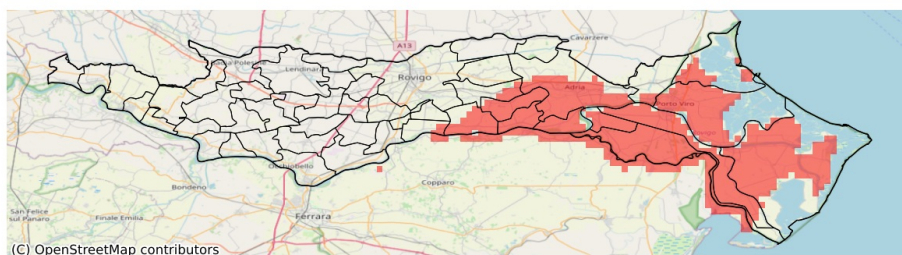

SERVIZIO DI ALERT EX-POST

Vento forte nella Provincia di Rovigo

del 28-08-2023

Mappa della Provincia con evidenziati eventuali superamenti soglia (in rosso)

I dati riportati nelle tabelle (valori delle variabili meteorologiche e porzioni comunali interessate dall'avversità) sono elaborati tenendo conto delle sole aree ad uso agricolo al di sotto dei 1200m. Viene data visibilità solamente ai comuni la cui area agricola interessata dall'avversità in oggetto è superiore al 5%

Raffica massima del vento (m/s) del 28-08-2023				
Comune	Max	Min	Media	Porzione comunale interessata (%)
Ariano nel Polesine	14	11	13	33
Badia Polesine	16	10	13	24
Canaro	21	11	13	42
Canda	14	11	12	9
Castelguglielmo	15	11	12	10
Castelmassa	14	12	13	8
Castelnuovo Bariano	14	12	13	16
Costa di Rovigo	16	11	13	8
Fiesso Umbertiano	17	12	13	38
Frassinelle Polesine	15	11	13	23
Fratta Polesine	16	11	13	19
Giacciano con Baruchella	14	11	13	7
Lendinara	17	10	13	20
Lusia	17	10	13	34
Occhiobello	21	12	14	73
Pincara	15	12	13	20
Polesella	14	10	12	8
Porto Tolle	15	13	13	38
Rovigo	16	9	11	7
San Bellino	15	11	13	17
Sienta	14	12	13	14
Taglio di Po	14	11	13	35
Villanova del Ghebbo	17	11	13	30

SERVIZIO DI ALERT EX-POST

Siccità nella Provincia di Rovigo

del 28-08-2023

Mappa della Provincia con evidenziati eventuali superamenti soglia (in rosso)

I dati riportati nelle tabelle (valori delle variabili meteorologiche e porzioni comunali interessate dall'avversità) sono elaborati tenendo conto delle sole aree ad uso agricolo al di sotto dei 1200m. Viene data visibilità solamente ai comuni la cui area agricola interessata dall'avversità in oggetto è superiore al 5%