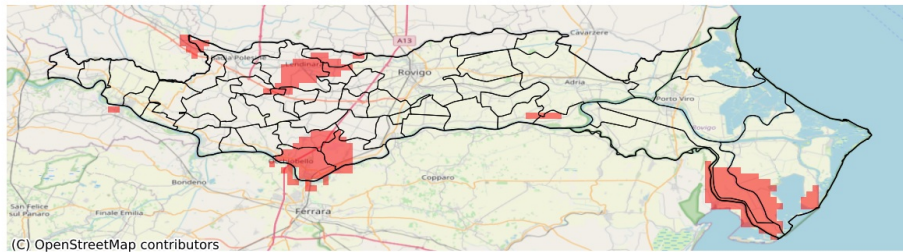

SERVIZIO DI ALERT EX-POST

Vento forte nella Provincia di Rovigo

del 28-08-2023

Mappa della Provincia con evidenziati eventuali superamenti soglia (in rosso)

I dati riportati nelle tabelle (valori delle variabili meteorologiche e porzioni comunali interessate dall'avversità) sono elaborati tenendo conto delle sole aree ad uso agricolo al di sotto dei 1200m. Viene data visibilità solamente ai comuni la cui area agricola interessata dall'avversità in oggetto è superiore al 5%

Raffica massima del vento (m/s) del 28-08-2023				
Comune	Max	Min	Media	Porzione comunale interessata (%)
Ariano nel Polesine	14	11	13	33
Badia Polesine	16	10	13	24
Canaro	21	11	13	42
Canda	14	11	12	9
Castelguglielmo	15	11	12	10
Castelmassa	14	12	13	8
Castelnuovo Bariano	14	12	13	16
Costa di Rovigo	16	11	13	8
Fiesso Umbertiano	17	12	13	38
Frassinelle Polesine	15	11	13	23
Fratta Polesine	16	11	13	19
Giacciano con Baruchella	14	11	13	7
Lendinara	17	10	13	20
Lusia	17	10	13	34
Occhiobello	21	12	14	73
Pincara	15	12	13	20
Polesella	14	10	12	8
Porto Tolle	15	13	13	38
Rovigo	16	9	11	7
San Bellino	15	11	13	17
Sienta	14	12	13	14
Taglio di Po	14	11	13	35
Villanova del Ghebbo	17	11	13	30

SERVIZIO DI ALERT EX-POST

Siccità nella Provincia di Rovigo

del 28-08-2023

Mappa della Provincia con evidenziati eventuali superamenti soglia (in rosso)

I dati riportati nelle tabelle (valori delle variabili meteorologiche e porzioni comunali interessate dall'avversità) sono elaborati tenendo conto delle sole aree ad uso agricolo al di sotto dei 1200m. Viene data visibilità solamente ai comuni la cui area agricola interessata dall'avversità in oggetto è superiore al 5%