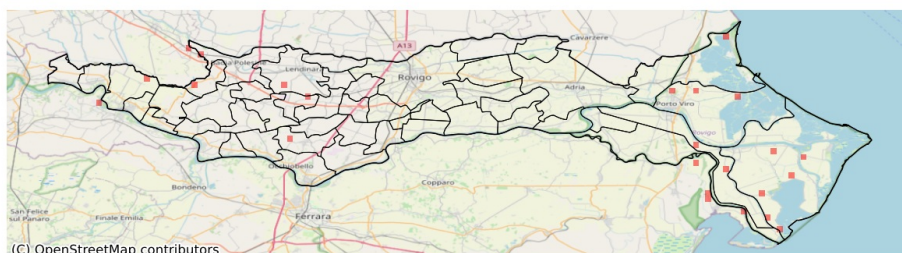

SERVIZIO DI ALERT EX-POST

Fulmini nube-terra nella Provincia di Rovigo

del 28-08-2023

Mappa della Provincia con evidenziati eventuali superamenti soglia (in rosso)

Densità di fulmini nube-terra (numero fulmini / km²) del 28-08-2023				
Comune	Max	Min	Media	Porzione comunale interessata (%)
Ariano nel Polesine	1	0	0	3
Badia Polesine	2	0	0	2
Castelnovo Bariano	1	0	0	3
Fiesso Umbertiano	1	0	0	2
Giacciano con Baruchella	1	0	0	2
Lendinara	1	0	0	2
Pincara	1	0	0	3
Porto Tolle	1	0	0	3
Porto Viro	2	0	0	2
Rosolina	1	0	0	3
San Bellino	1	0	0	3
Taglio di Po	2	0	0	3