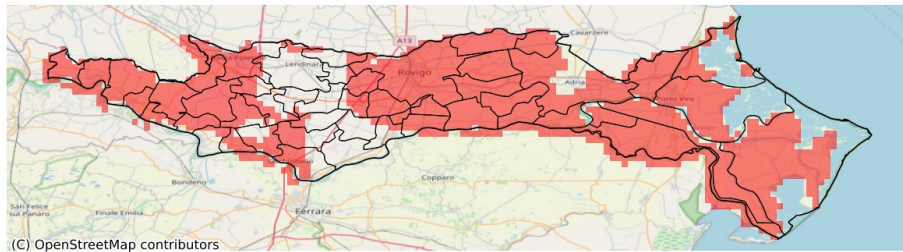

### Siccità nella Provincia di Rovigo

del 30-09-2023

**Mappa della Provincia con evidenziati eventuali superamenti soglia (in rosso)**

I dati riportati nelle tabelle (valori delle variabili meteorologiche e porzioni comunali interessate dall'avversità) sono elaborati tenendo conto delle sole aree ad uso agricolo al di sotto dei 1200m. Viene data visibilità solamente ai comuni la cui area agricola interessata dall'avversità in oggetto è superiore al 5%

Precipitazione cumulata in 30 giorni (mm) dal 01-09-2023 al 30-09-2023					
Comune	Max	Min	Media	Porzione comunale interessata (%)	Media 5 anni
San Martino di Venezze	36	16	24	100	68
Sienta	45	37	41	69	64
Taglio di Po	40	10	18	100	65
Trecenta	34	15	22	100	60
Villadose	26	18	22	100	64
Villamarzana	62	24	42	41	61
Villanova Marchesana	21	14	16	100	52
Villanova del Ghebbo	76	35	65	12	68