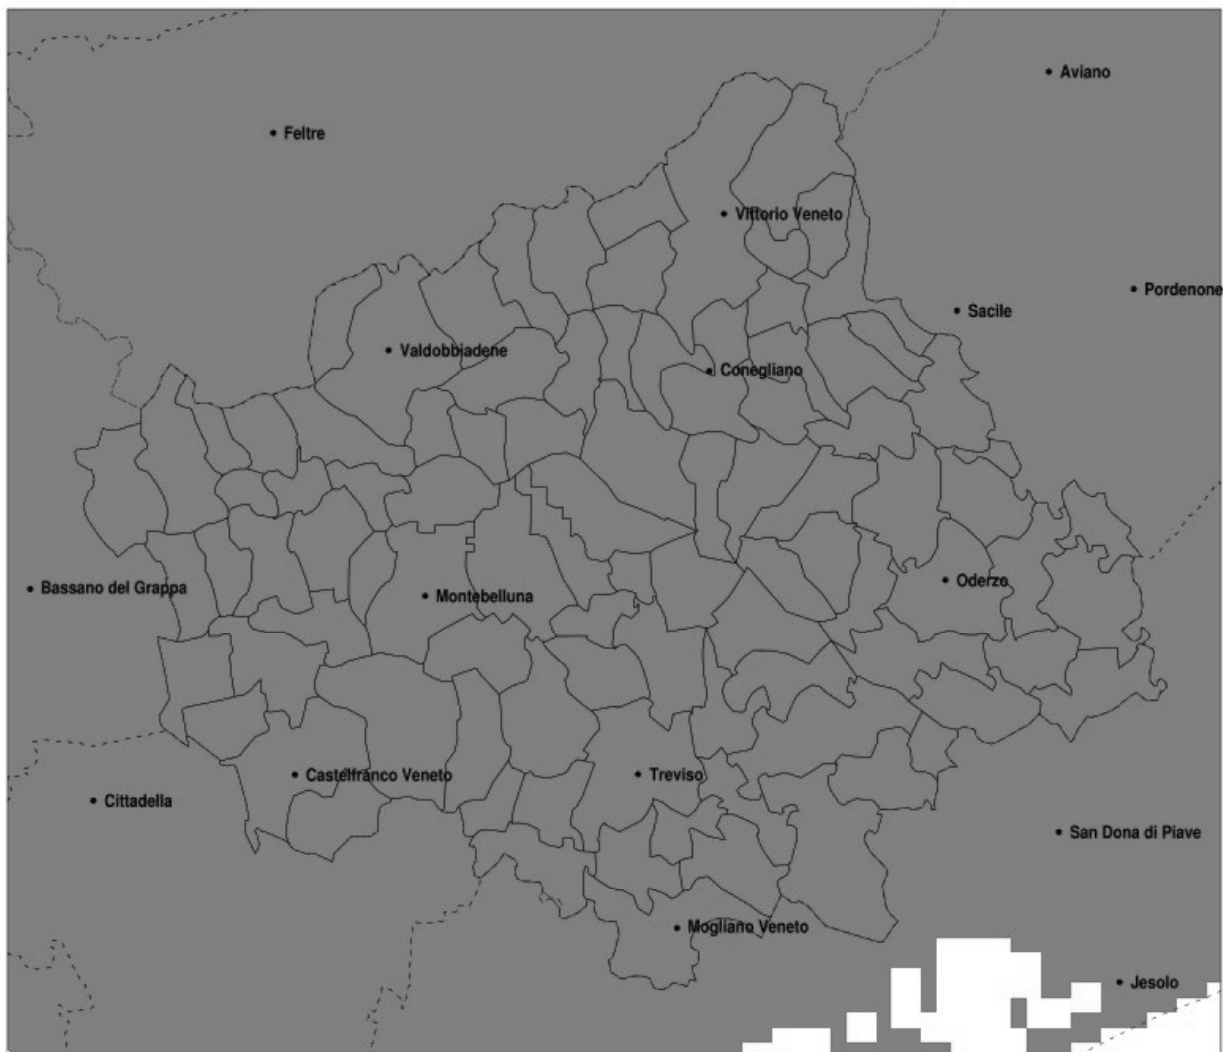

SERVIZIO DI ALERT EX-POST

Siccità nella Provincia di Treviso del 16-03-2021

Mappa della Provincia con evidenziati eventuali superamenti della soglia (in rosso)

meteoleaks®

Meteoleaks è l'app che rende
accessibili a tutti i dati meteo veri,
storici e in tempo reale.
www.meteoleaks.com

Sistema di gestione certificato ISO
9001:2015 per l'Erogazione di servizi
meteorologici professionali.