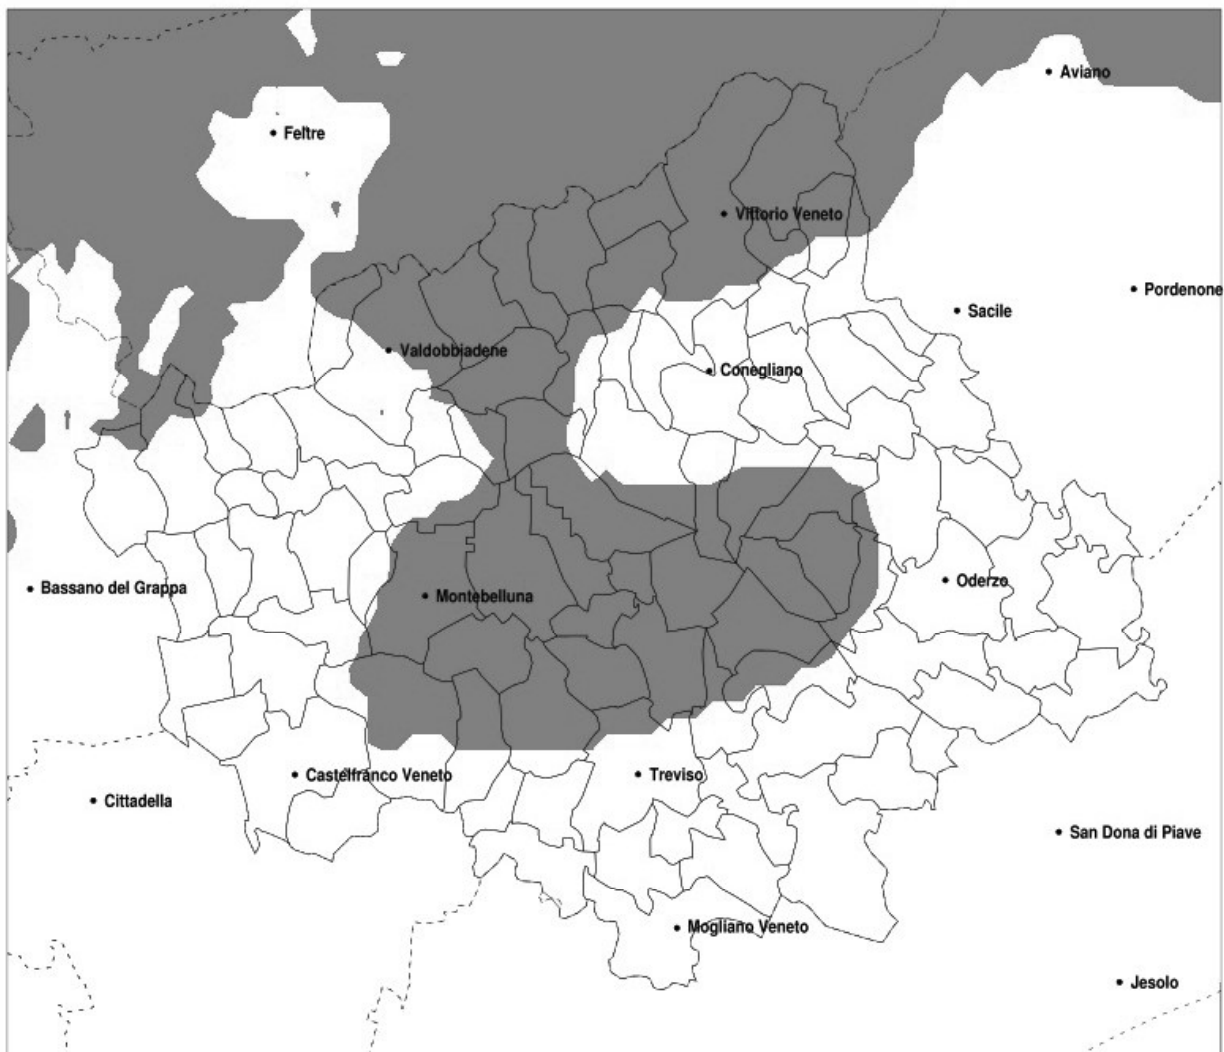

SERVIZIO DI ALERT EX-POST

Vento forte nella Provincia di Treviso del 16-03-2021

Mappa della Provincia con evidenziati eventuali superamenti della soglia (in rosso)

meteoleaks®

Meteoleaks è l'app che rende accessibili a tutti i dati meteo veri, storici e in tempo reale.
www.meteoleaks.com

Sistema di gestione certificato ISO 9001:2015 per l'Erogazione di servizi meteorologici professionali.