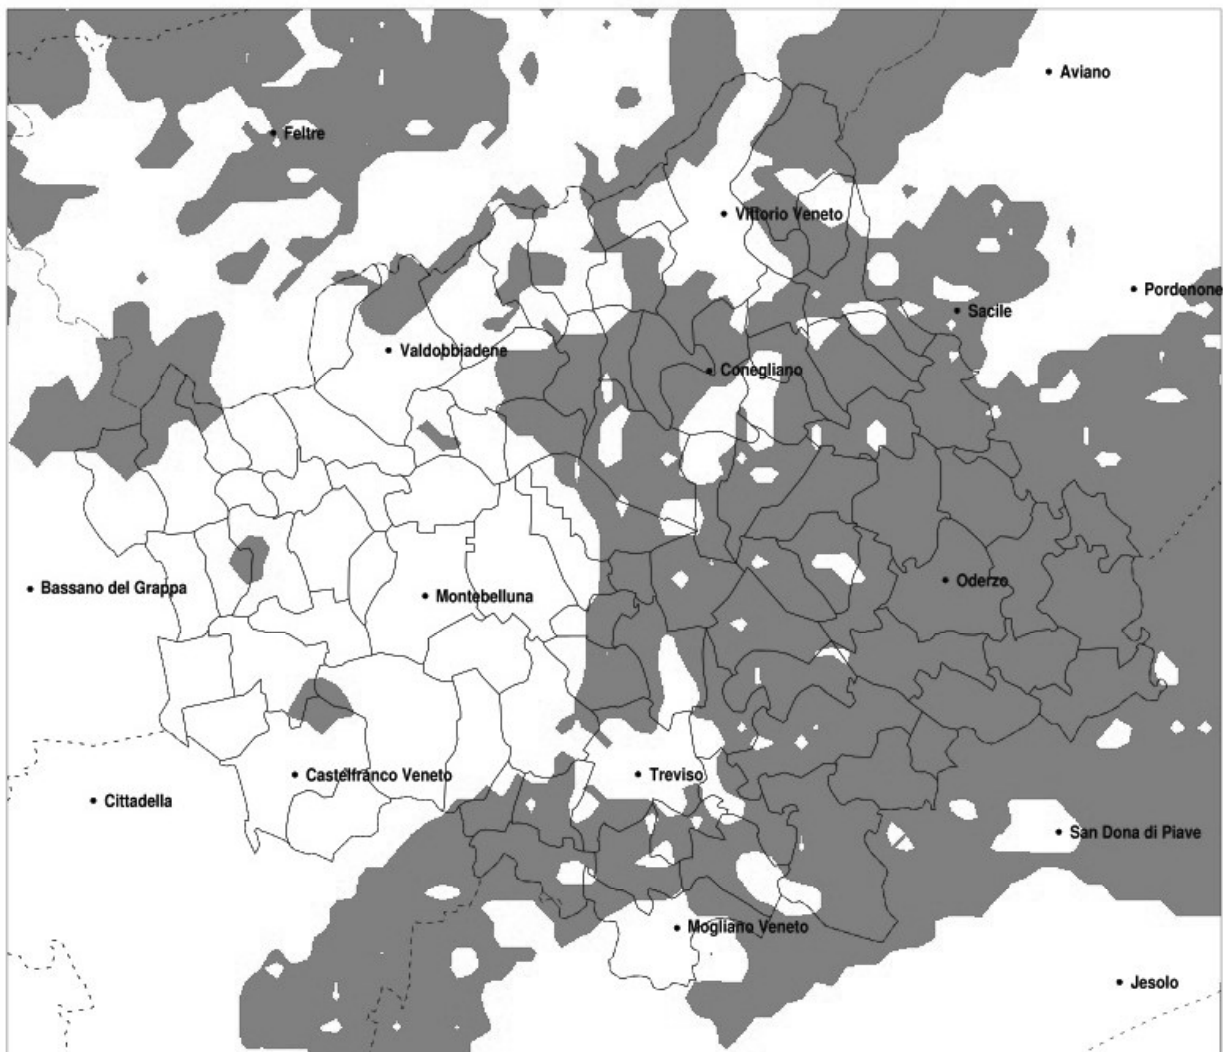

### Gelo e brina nella Provincia di Treviso del 16-03-2021

Mappa della Provincia con evidenziati eventuali superamenti della soglia (in rosso)

meteoleaks®

Meteoleaks è l'app che rende  
accessibili a tutti i dati meteo veri,  
storici e in tempo reale.  
[www.meteoleaks.com](http://www.meteoleaks.com)