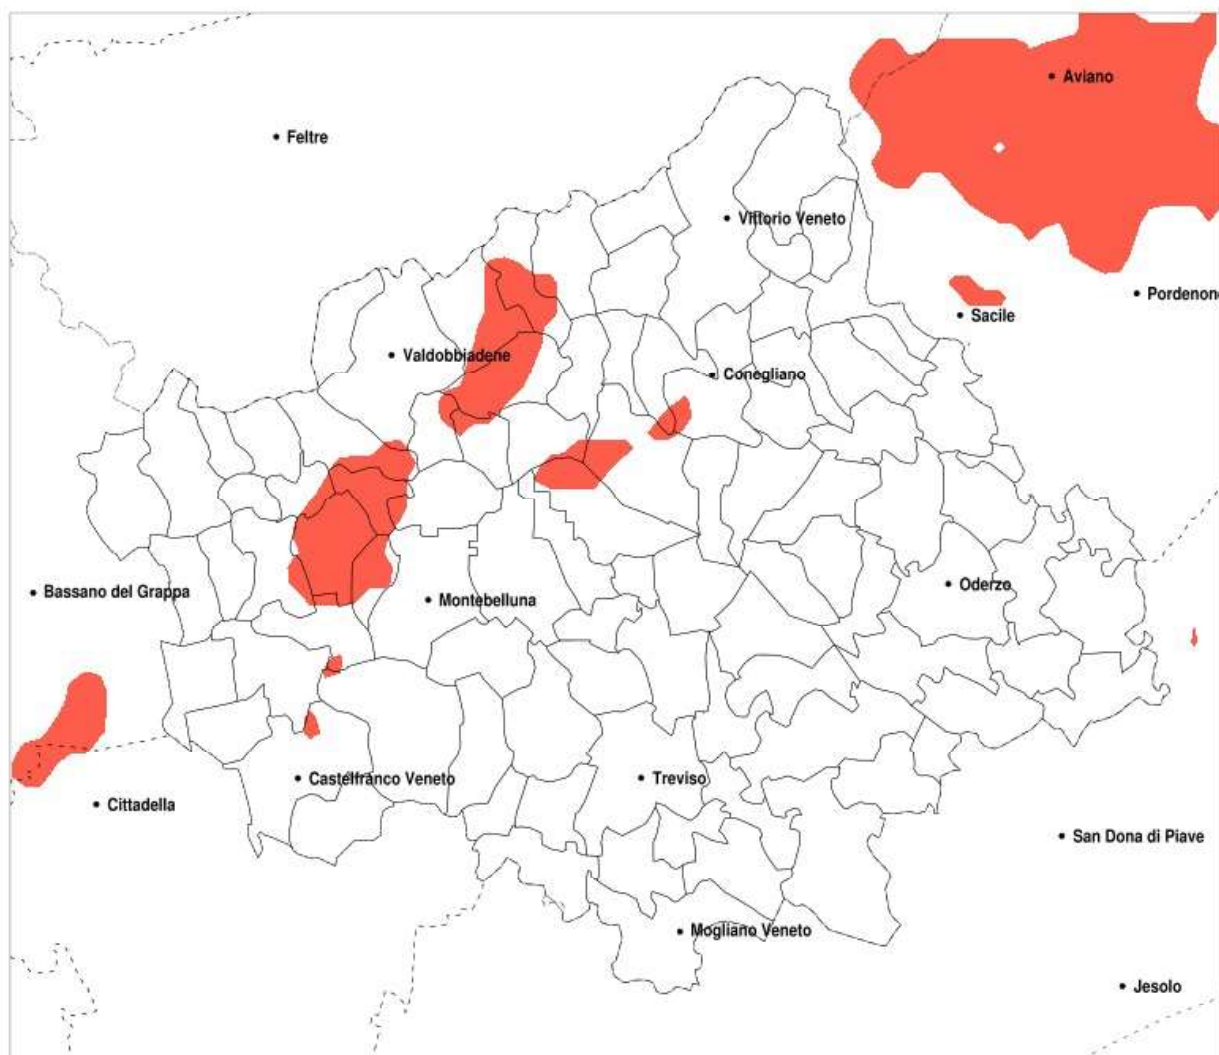

### Eccesso di pioggia in 72h nella Provincia di Treviso del 24-09-2020

Mappa della Provincia con evidenziati eventuali superamenti della soglia (in rosso)

Precipitazione massima in 72h (mm) dal 22-09-2020 al 24-09-2020				
Comune	max	min	med	Porzione comunale interessata
Alivole	114	36	67	20%
Asole	111	32	64	20%
Caerano di San Marco	114	34	77	50%
Cornuda	112	46	81	50%
Crocetta del Montello	106	33	64	25%
Farra di Soligo	116	34	71	35%
Follina	108	36	70	30%
Maser	114	43	83	55%
Miane	116	37	76	40%
Monfumo	111	33	72	35%
Moriago della Battaglia	109	33	65	25%
Pederobba	108	39	69	25%
Pieve di Soligo	97	29	59	25%
Sernaglia della Battaglia	116	33	66	30%
Valdobbiadene	109	29	65	20%
Vidor	109	33	70	25%

### Eccesso di pioggia in 10 giorni nella Provincia di Treviso del 24-09-2020

Mappa della Provincia con evidenziati eventuali superamenti della soglia (in rosso)

meteoleaks®

Meteoleaks è l'app che rende accessibili a tutti i dati meteo veri, storici e in tempo reale.  
[www.meteoleaks.com](http://www.meteoleaks.com)