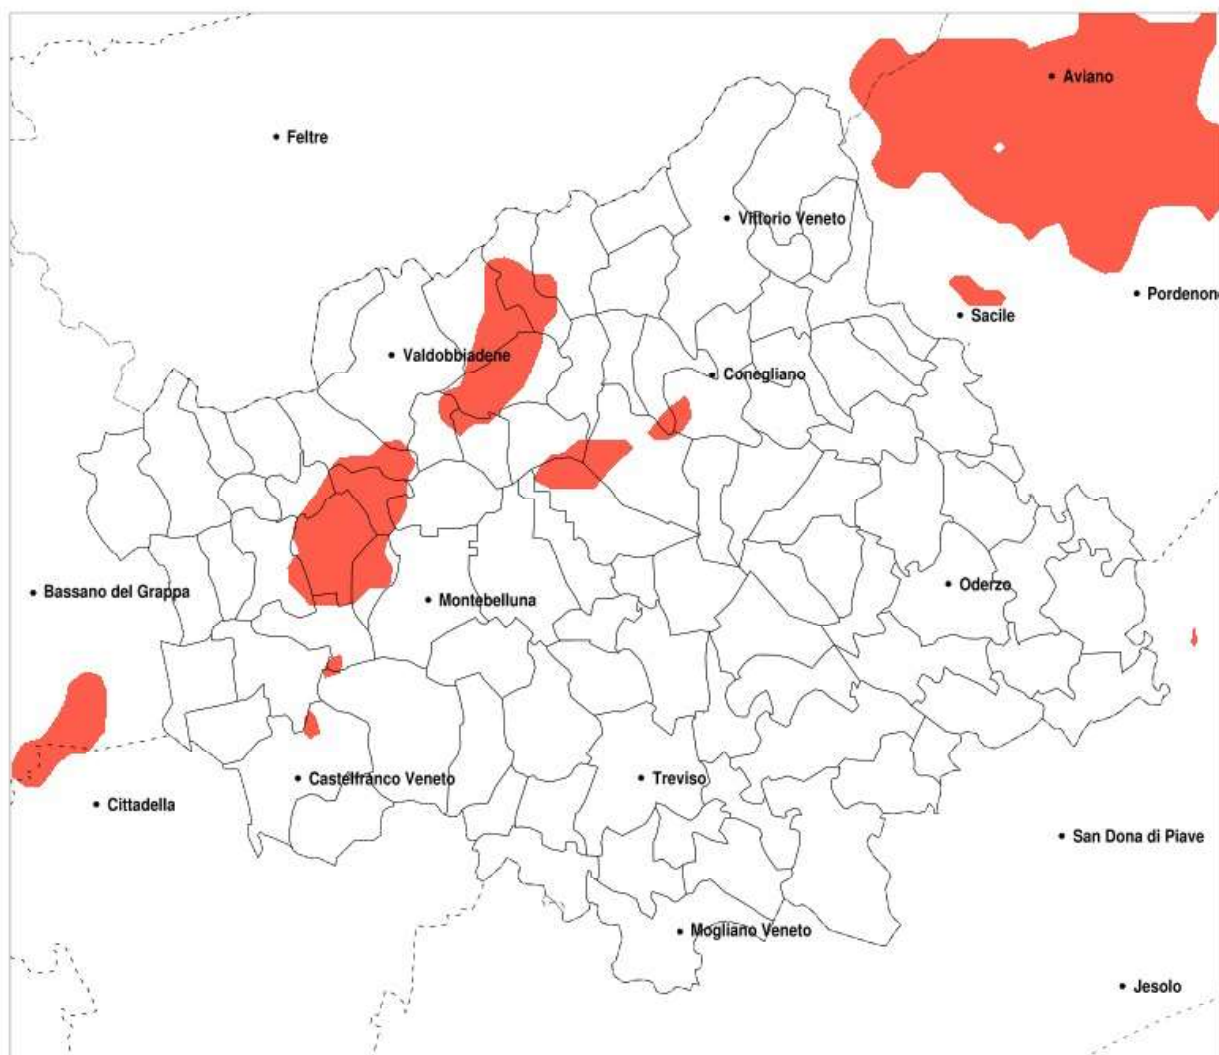

### Eccesso di pioggia in 3h nella Provincia di Treviso del 24-09-2020

Mappa della Provincia con evidenziati eventuali superamenti della soglia (in rosso)

Precipitazione massima in 3h (mm) del 24-09-2020				
Comune	max	min	med	Porzione comunale interessata
Castello di Godego	45	8	27	20%
Conegliano	69	13	30	30%
Pieve di Soligo	68	13	30	20%
Refrontolo	69	14	30	25%
San Pietro di Feletto	69	14	35	40%
Santa Lucia di Piave	69	6	20	20%
Sernaglia della Battaglia	68	8	31	20%
Susegana	69	7	30	30%

### Eccesso di pioggia in 72h nella Provincia di Treviso del 24-09-2020

Mappa della Provincia con evidenziati eventuali superamenti della soglia (in rosso)

Precipitazione massima in 72h (mm) dal 22-09-2020 al 24-09-2020				
Comune	max	min	med	Porzione comunale interessata
Alivole	114	36	67	20%
Asole	111	32	64	20%
Caerano di San Marco	114	34	77	50%
Cornuda	112	46	81	50%
Crocetta del Montello	106	33	64	25%
Farra di Soligo	116	34	71	35%
Follina	108	36	70	30%
Maser	114	43	83	55%
Miane	116	37	76	40%
Monfumo	111	33	72	35%
Moriago della Battaglia	109	33	65	25%
Pederobba	108	39	69	25%
Pieve di Soligo	97	29	59	25%
Sernaglia della Battaglia	116	33	66	30%
Valdobbiadene	109	29	65	20%
Vidor	109	33	70	25%

### Eccesso di pioggia in 10 giorni nella Provincia di Treviso del 24-09-2020

Mappa della Provincia con evidenziati eventuali superamenti della soglia (in rosso)

meteoleaks®

Meteoleaks è l'app che rende accessibili a tutti i dati meteo veri, storici e in tempo reale.  
[www.meteoleaks.com](http://www.meteoleaks.com)