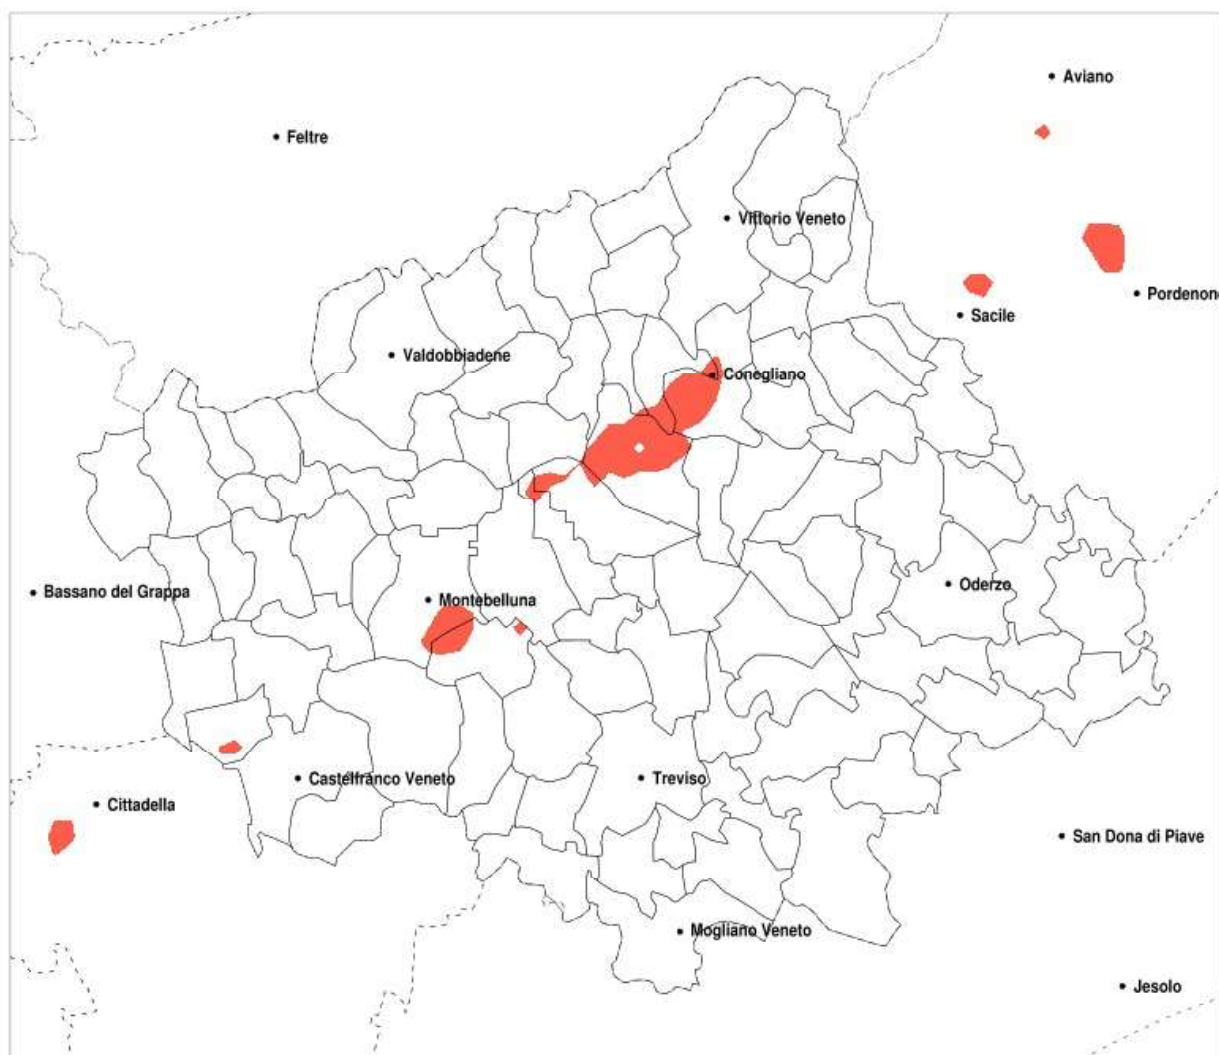

### Eccesso di pioggia in 1h nella Provincia di Treviso del 24-09-2020

Mappa della provincia con evidenziati eventuali superamenti della soglia (in rosso)

meteoleaks®

Meteoleaks è l'app che rende accessibili a tutti i dati meteo veri, storici e in tempo reale.  
[www.meteoleaks.com](http://www.meteoleaks.com)

### Eccesso di pioggia in 3h nella Provincia di Treviso del 24-09-2020

Mappa della Provincia con evidenziati eventuali superamenti della soglia (in rosso)

Precipitazione massima in 3h (mm) del 24-09-2020				
Comune	max	min	med	Porzione comunale interessata
Castello di Godego	45	8	27	20%
Conegliano	69	13	30	30%
Pieve di Soligo	68	13	30	20%
Refrontolo	69	14	30	25%
San Pietro di Feletto	69	14	35	40%
Santa Lucia di Piave	69	6	20	20%
Sernaglia della Battaglia	68	8	31	20%
Susegana	69	7	30	30%

### Eccesso di pioggia in 72h nella Provincia di Treviso del 24-09-2020

Mappa della Provincia con evidenziati eventuali superamenti della soglia (in rosso)

Precipitazione massima in 72h (mm) dal 22-09-2020 al 24-09-2020				
Comune	max	min	med	Porzione comunale interessata
Alivole	114	36	67	20%
Asole	111	32	64	20%
Caerano di San Marco	114	34	77	50%
Cornuda	112	46	81	50%
Crocetta del Montello	106	33	64	25%
Farra di Soligo	116	34	71	35%
Follina	108	36	70	30%
Maser	114	43	83	55%
Miane	116	37	76	40%
Monfumo	111	33	72	35%
Moriago della Battaglia	109	33	65	25%
Pederobba	108	39	69	25%
Pieve di Soligo	97	29	59	25%
Sernaglia della Battaglia	116	33	66	30%
Valdobbiadene	109	29	65	20%
Vidor	109	33	70	25%

### Eccesso di pioggia in 10 giorni nella Provincia di Treviso del 24-09-2020

Mappa della Provincia con evidenziati eventuali superamenti della soglia (in rosso)

meteoleaks®

Meteoleaks è l'app che rende accessibili a tutti i dati meteo veri, storici e in tempo reale.  
[www.meteoleaks.com](http://www.meteoleaks.com)