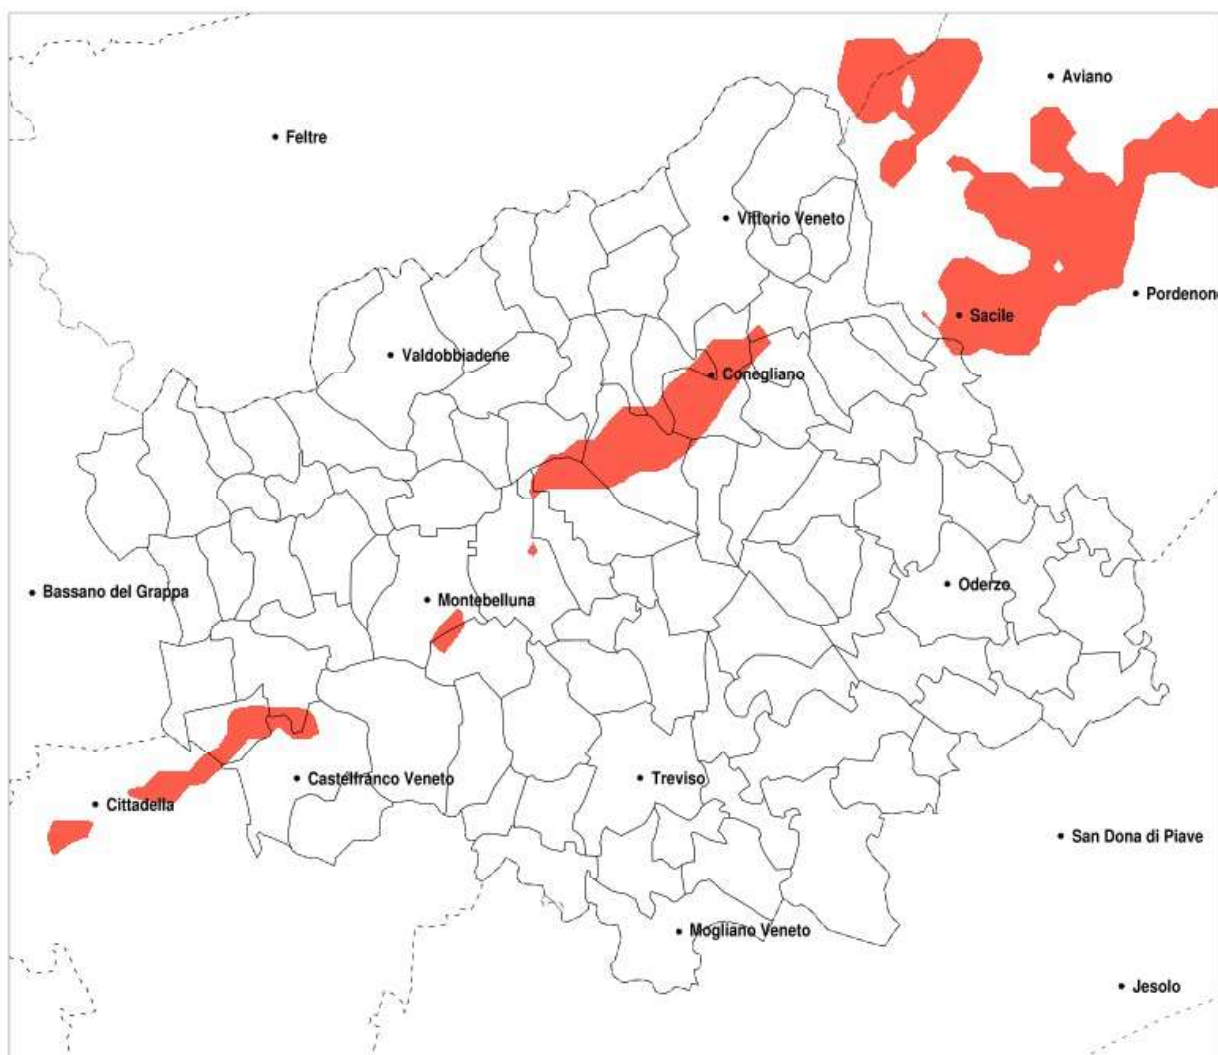

### Eccesso di pioggia in 1h nella Provincia di Treviso del 24-09-2020

Mappa della provincia con evidenziati eventuali superamenti della soglia (in rosso)

meteoleaks®

Meteoleaks è l'app che rende accessibili a tutti i dati meteo veri, storici e in tempo reale.  
[www.meteoleaks.com](http://www.meteoleaks.com)

Sistema di gestione certificato ISO 9001:2015 per l'Erogazione di servizi meteorologici professionali.

Precipitazione massima in 1h (mm) del 24-09-2020				
Comune	max	min	med	Porzione comunale interessata
Conegliano	49	8	19	20%
Refrontolo	49	8	20	20%
San Pietro di Felleto	49	8	22	30%
Susegana	49	4	18	25%

### Eccesso di pioggia in 3h nella Provincia di Treviso del 24-09-2020

Mappa della Provincia con evidenziati eventuali superamenti della soglia (in rosso)

Precipitazione massima in 3h (mm) del 24-09-2020				
Comune	max	min	med	Porzione comunale interessata
Castello di Godego	45	8	27	20%
Conegliano	69	13	30	30%
Pieve di Soligo	68	13	30	20%
Refrontolo	69	14	30	25%
San Pietro di Feletto	69	14	35	40%
Santa Lucia di Piave	69	6	20	20%
Sernaglia della Battaglia	68	8	31	20%
Susegana	69	7	30	30%

### Eccesso di pioggia in 72h nella Provincia di Treviso del 24-09-2020

Mappa della Provincia con evidenziati eventuali superamenti della soglia (in rosso)

Precipitazione massima in 72h (mm) dal 22-09-2020 al 24-09-2020				
Comune	max	min	med	Porzione comunale interessata
Alivole	114	36	67	20%
Asole	111	32	64	20%
Caerano di San Marco	114	34	77	50%
Cornuda	112	46	81	50%
Crocetta del Montello	106	33	64	25%
Farra di Soligo	116	34	71	35%
Follina	108	36	70	30%
Maser	114	43	83	55%
Miane	116	37	76	40%
Monfumo	111	33	72	35%
Moriago della Battaglia	109	33	65	25%
Pederobba	108	39	69	25%
Pieve di Soligo	97	29	59	25%
Sernaglia della Battaglia	116	33	66	30%
Valdobbiadene	109	29	65	20%
Vidor	109	33	70	25%