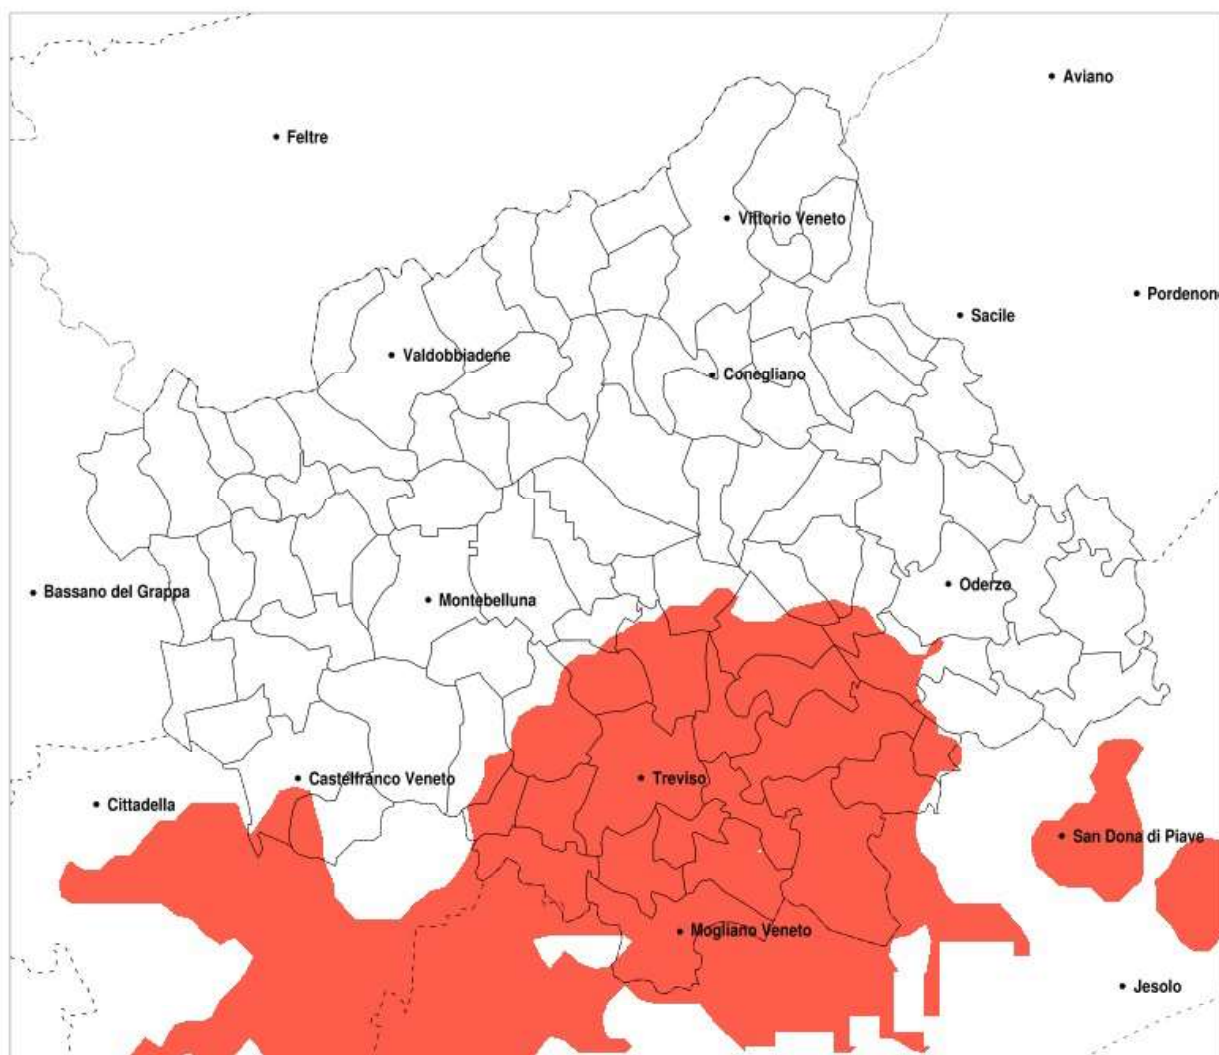

SERVIZIO DI ALERT EX-POST

Siccità nella Provincia di Treviso del 24-09-2020

Mappa della Provincia con evidenziati eventuali superamenti della soglia (in rosso)

meteoleaks®

Meteoleaks è l'app che rende accessibili a tutti i dati meteo veri, storici e in tempo reale.
www.meteoleaks.com

Sistema di gestione certificato ISO 9001:2015 per l'Erogazione di servizi meteorologici professionali.