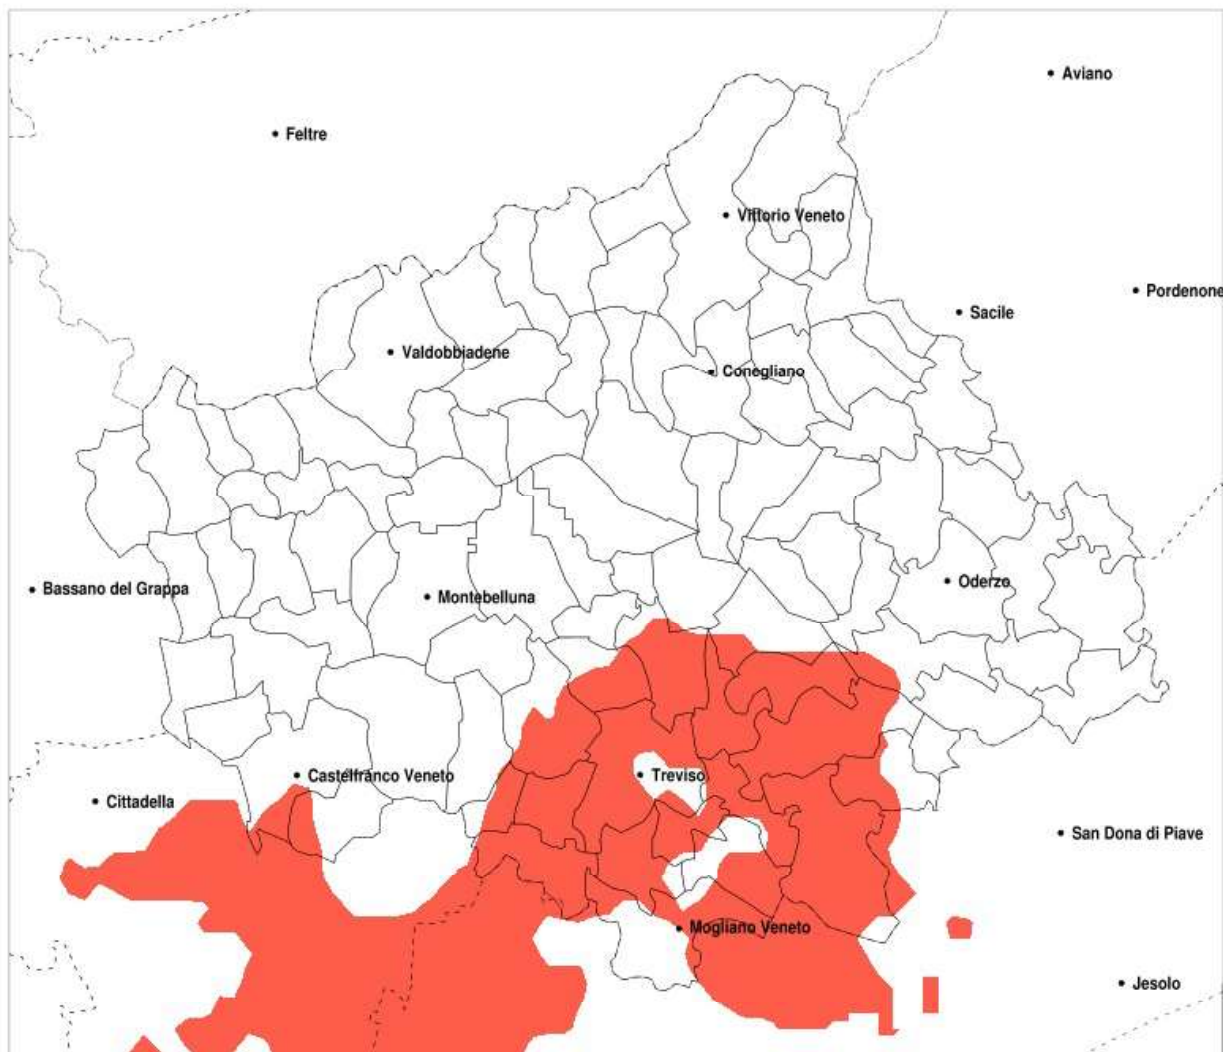

Eccesso di pioggia in 72h nella Provincia di Treviso del 26-09-2020

Mappa della Provincia con evidenziati eventuali superamenti della soglia (in rosso)

meteoleaks®

Meteoleaks è l'app che rende accessibili a tutti i dati meteo veri, storici e in tempo reale.
www.meteoleaks.com

SERVIZIO DI ALERT EX-POST

Eccesso di pioggia in 10 giorni nella Provincia di Treviso del 26-09-2020

Mappa della Provincia con evidenziati eventuali superamenti della soglia (in rosso)

Precipitazione in 10 giorni (mm) dal 17-09-2020 al 26-09-2020					
Comune	max	min	med	Porzione comunale interessata	Media 5 anni
Allivole	117	38	71	25%	34
Asolo	114	38	68	25%	42
Caerano di San Marco	117	40	81	55%	32
Cavaso del Tomba	101	39	63	20%	41
Cison di Valmarino	122	36	71	40%	29
Codogne	99	30	67	30%	29
Colle Umberto	101	47	74	35%	27
Conegliano	92	32	65	25%	28
Cordignano	129	51	82	50%	28
Cornuda	114	49	86	70%	32
Crocetta del Montello	109	36	68	35%	29
Farra di Soligo	124	37	79	55%	28
Follina	122	39	85	65%	30
Fregona	130	33	69	25%	31
Godega di Sant Urbano	101	52	80	55%	28
Mareno di Piave	94	37	66	20%	31
Maser	117	48	86	65%	35
Miane	124	51	91	80%	30
Montebelluna	114	41	77	50%	40
Moriago della Battaglia	115	36	70	40%	27
Orsago	110	64	82	55%	27
Pederobba	112	49	77	45%	33
Pieve di Soligo	112	32	65	30%	27
San Fior	101	46	78	50%	28
San Pietro di Feletto	92	32	60	20%	28
San Vendemiano	101	52	79	45%	29
Santa Lucia di Piave	92	37	63	20%	31
Sarmede	129	47	76	40%	30
Sernaglia della Battaglia	124	36	70	35%	27
Susegana	99	32	60	20%	29
Valdobbiadene	115	39	76	50%	30
Vidor	115	36	77	55%	28

SERVIZIO DI ALERT EX-POST

Siccità nella Provincia di Treviso del 26-09-2020

Mappa della Provincia con evidenziati eventuali superamenti della soglia (in rosso)

meteoleaks

Meteoleaks è l'app che rende accessibili a tutti i dati meteo veri, storici e in tempo reale.
www.meteoleaks.com