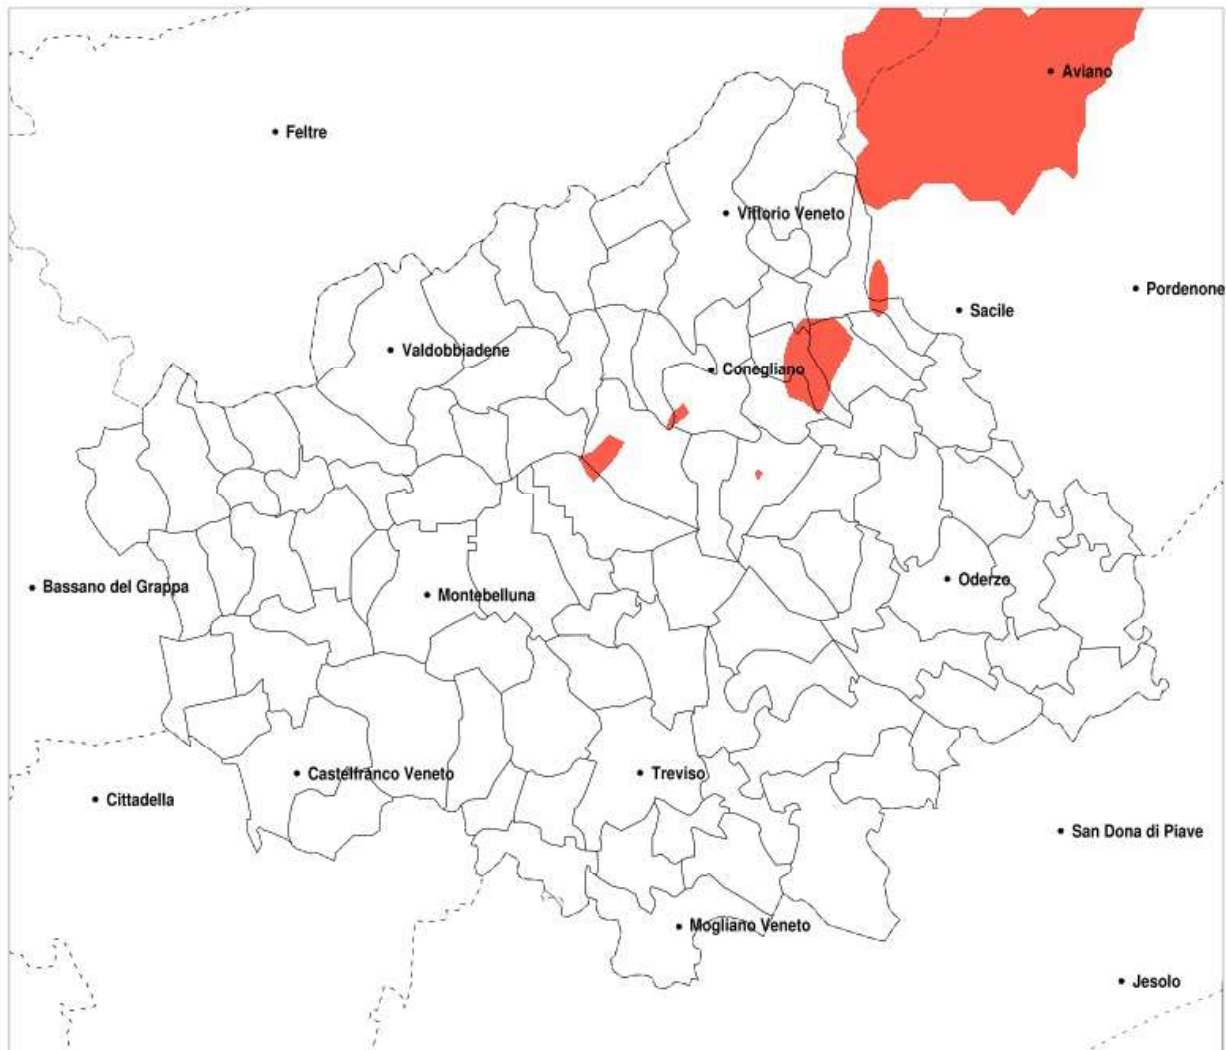

SERVIZIO DI ALERT EX-POST

Eccesso di pioggia in 72h nella Provincia di Treviso del 26-09-2020

Mappa della Provincia con evidenziati eventuali superamenti della soglia (in rosso)

meteoleaks®

Meteoleaks è l'app che rende accessibili a tutti i dati meteo veri, storici e in tempo reale.
www.meteoleaks.com

Sistema di gestione certificato ISO 9001:2015 per l'Erogazione di servizi meteorologici professionali.