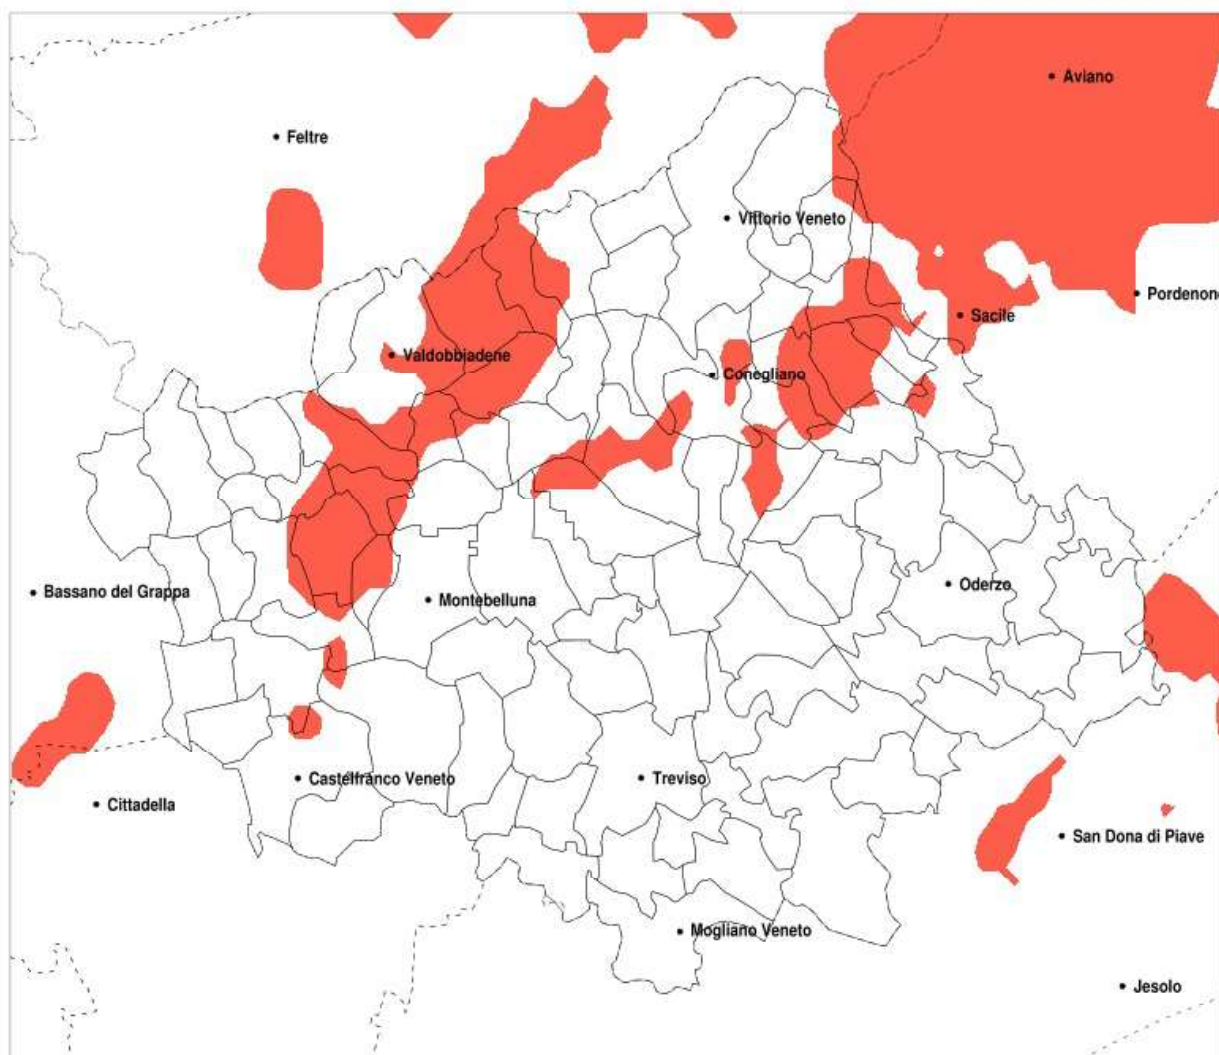

Raffica massima del vento (m/s) del 26-09-2020				
Comune	max	min	med	Porzione comunale interessata
Valdobbiadene	21	8	14	55%
Vazzola	17	10	14	60%
Vidor	21	8	11	20%
Vittorio Veneto	19	12	16	90%

SERVIZIO DI ALERT EX-POST

Eccesso di pioggia in 72h nella Provincia di Treviso del 26-09-2020

Mappa della Provincia con evidenziati eventuali superamenti della soglia (in rosso)

meteoleaks®

Meteoleaks è l'app che rende accessibili a tutti i dati meteo veri, storici e in tempo reale.
www.meteoleaks.com

SERVIZIO DI ALERT EX-POST

Eccesso di pioggia in 10 giorni nella Provincia di Treviso del 26-09-2020

Mappa della Provincia con evidenziati eventuali superamenti della soglia (in rosso)

Precipitazione in 10 giorni (mm) dal 17-09-2020 al 26-09-2020					
Comune	max	min	med	Porzione comunale interessata	Media 5 anni
Allivole	117	38	71	25%	34
Asolo	114	38	68	25%	42
Caerano di San Marco	117	40	81	55%	32
Cavaso del Tomba	101	39	63	20%	41
Cison di Valmarino	122	36	71	40%	29
Codogne	99	30	67	30%	29
Colle Umberto	101	47	74	35%	27
Conegliano	92	32	65	25%	28
Cordignano	129	51	82	50%	28
Cornuda	114	49	86	70%	32
Crocetta del Montello	109	36	68	35%	29
Farra di Soligo	124	37	79	55%	28
Follina	122	39	85	65%	30
Fregona	130	33	69	25%	31
Godega di Sant Urbano	101	52	80	55%	28
Mareno di Piave	94	37	66	20%	31
Maser	117	48	86	65%	35
Miane	124	51	91	80%	30
Montebelluna	114	41	77	50%	40
Moriago della Battaglia	115	36	70	40%	27
Orsago	110	64	82	55%	27
Pederobba	112	49	77	45%	33
Pieve di Soligo	112	32	65	30%	27
San Fior	101	46	78	50%	28
San Pietro di Feletto	92	32	60	20%	28
San Vendemiano	101	52	79	45%	29
Santa Lucia di Piave	92	37	63	20%	31
Sarmede	129	47	76	40%	30
Sernaglia della Battaglia	124	36	70	35%	27
Susegana	99	32	60	20%	29
Valdobbiadene	115	39	76	50%	30
Vidor	115	36	77	55%	28