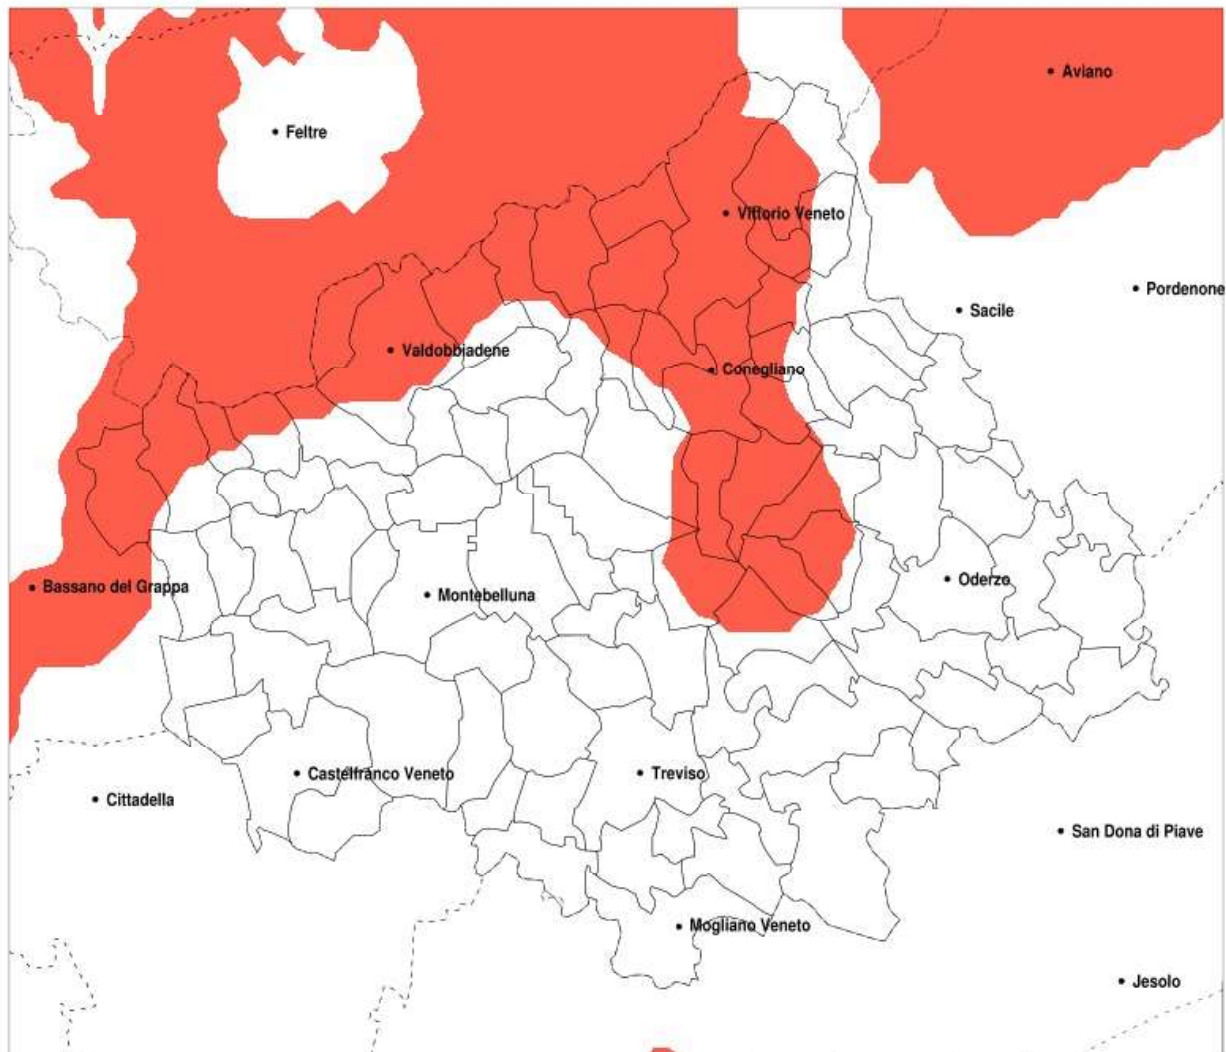

SERVIZIO DI ALERT EX-POST

Vento forte nella Provincia di Treviso del 26-09-2020

Mappa della Provincia con evidenziati eventuali superamenti della soglia (in rosso)

Raffica massima del vento (m/s) del 26-09-2020				
Comune	max	min	med	Porzione comunale interessata
Borso del Grappa	19	12	14	70%
Cappella Maggiore	19	11	15	80%
Cavaso del Tomba	17	10	13	50%
Cimadolmo	17	12	14	75%
Cison di Valmarino	19	11	15	85%
Codogne	15	9	11	20%
Colle Umberto	18	11	14	65%
Conegliano	18	13	15	90%
Farra di Soligo	20	8	12	20%
Follina	17	10	14	70%
Fregona	19	12	15	70%
Mareno di Piave	17	12	14	90%
Maserada sul Piave	17	11	13	45%
Miane	20	8	14	60%
Nervesa della Battaglia	15	9	11	20%
Ormelles	14	11	12	20%
Pederobba	18	8	12	35%
Pieve del Grappa	19	10	13	40%
Pieve di Soligo	16	9	12	30%
Possagno	19	11	14	50%
Refrontolo	17	11	14	55%
Revine Lago	19	14	17	100%
San Fior	16	10	13	50%
San Pietro di Feletto	17	11	14	75%
San Polo di Piave	17	12	14	55%
San Vendemiano	16	11	14	70%
San Zenone degli Ezzelini	16	10	12	20%
Santa Lucia di Piave	16	13	14	90%
Sarmede	16	10	13	40%
Segusino	21	12	16	95%
Spresiano	16	12	14	55%
Susegana	15	10	13	40%
Tarzo	19	12	16	100%