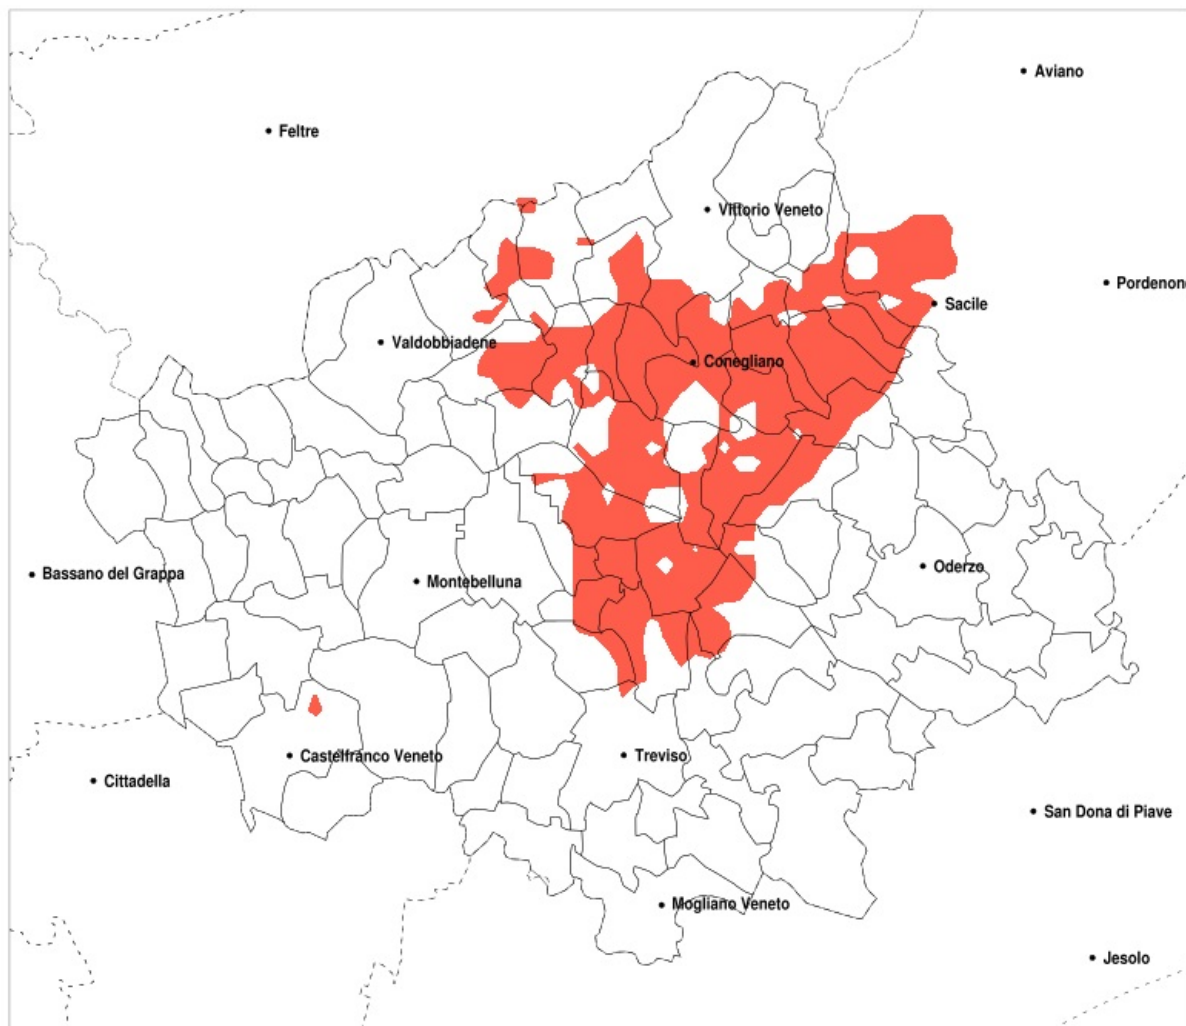

## SERVIZIO DI ALERT EX-POST

### Sbalzo di temperatura minima nella Provincia di Treviso del 27-03-2020

Mappa della Provincia con evidenziati eventuali superamenti della soglia (in rosso)

Sbalzo temperatura minima a 2m (C) del 27-03-2020				
Comune	max	min	med	Porzione comunale interessata
Arcade	8.9	7.4	8.2	80%
Carbonera	8.6	6.3	7.4	25%
Cimadolmo	8.5	6.2	7.8	40%
Cison di Valmarino	9.2	5.9	7.0	35%
Codogne	8.5	7.4	8.0	60%
Colle Umberto	8.6	6.4	7.8	55%
Conegliano	8.8	6.2	8.0	65%
Cordignano	8.6	6.0	7.9	55%
Farra di Soligo	9.2	6.0	7.4	30%
Follina	9.2	5.9	7.0	40%
Gaiarine	8.6	6.0	7.6	25%
Giavera del Montello	8.7	6.4	7.7	35%
Godega di Sant Urbano	8.6	6.0	8.1	75%
Mareno di Piave	8.5	6.4	8.0	70%
Maserada sul Piave	8.6	6.2	7.8	40%
Miane	9.1	6.0	7.0	30%
Nervesa della Battaglia	8.7	6.4	7.8	50%
Orsago	8.6	6.0	8.1	70%
Pieve di Soligo	9.2	6.0	7.6	45%
Ponzano Veneto	8.9	6.8	7.7	25%
Povegliano	8.9	7.2	8.0	50%
Refrontolo	9.2	6.0	7.8	65%
San Fior	8.6	7.2	8.1	80%
San Pietro di Feletto	9.0	6.1	8.1	80%
San Polo di Piave	8.2	6.2	7.7	25%
Santa Lucia di Piave	8.7	6.4	8.0	70%
San Vendemiano	8.6	7.4	8.1	80%
Sarmede	8.3	6.5	7.5	30%
Sernaglia della Battaglia	9.2	6.3	7.7	30%
Spresiano	8.9	6.4	8.1	80%
Susegana	9.2	6.3	8.0	65%
Tarzo	9.2	5.9	7.3	40%
Vazzola	8.4	6.4	7.9	50%

Sbalzo temperatura minima a 2m (C) del 27-03-2020				
Comune	max	min	med	Porzione comunale interessata
Villorba	8.9	6.6	7.9	55%
Vittorio Veneto	8.8	5.4	7.2	35%