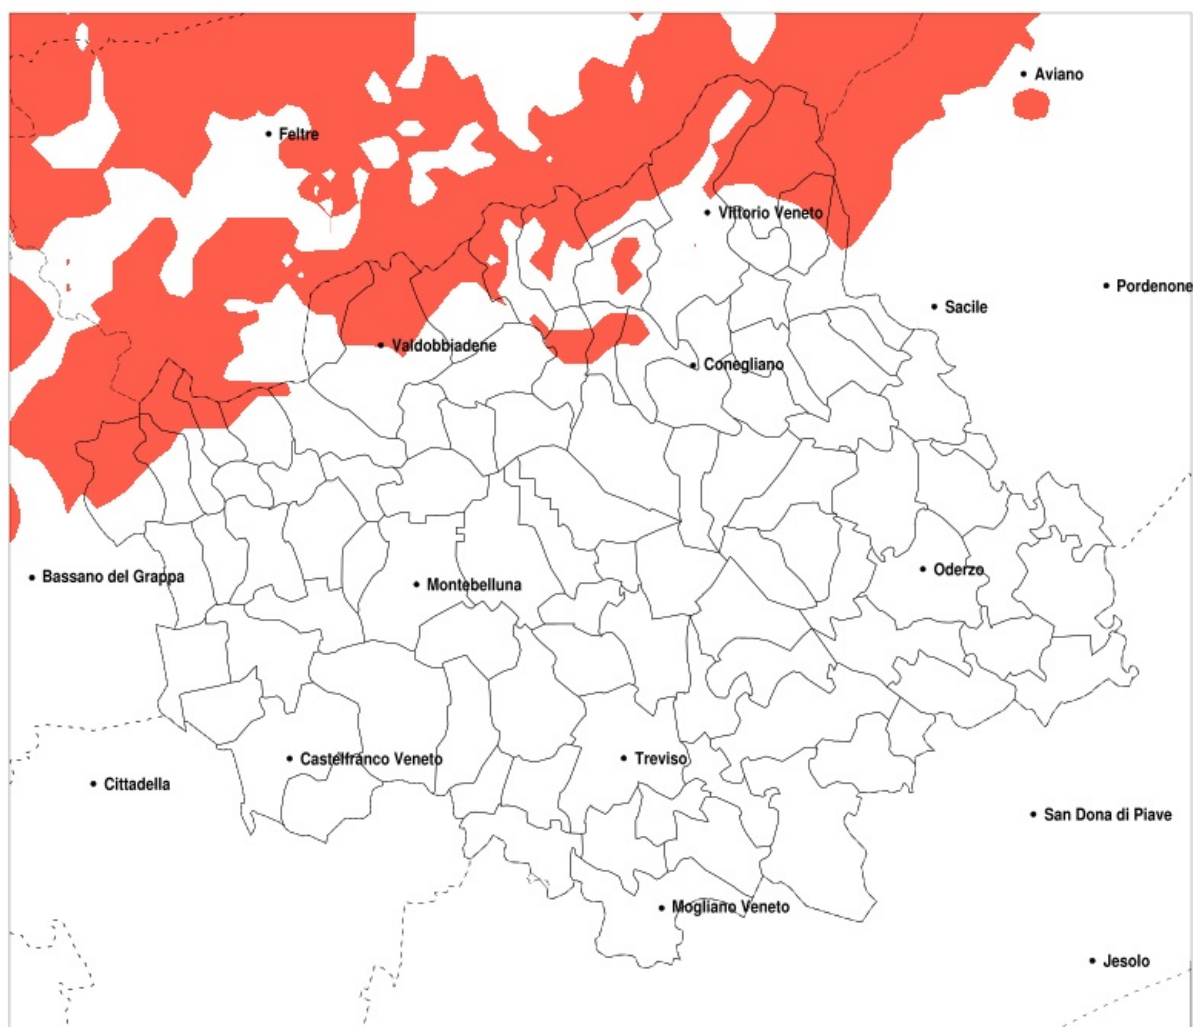

SERVIZIO DI ALERT EX-POST

Gelo e brina nella Provincia di Treviso del 31-03-2020

Mappa della Provincia con evidenziati eventuali superamenti della soglia (in rosso)

Temperatura minima a 2m (C) del 31-03-2020				
Comune	max	min	med	Porzione comunale interessata
Cappella Maggiore	2.4	-2.0	1.0	20%
Cison di Valmarino	3.2	-1.5	0.7	45%
Follina	3.2	-1.4	0.9	35%
Fregona	2.3	-2.8	0.5	35%
Miane	3.5	-1.4	1.3	20%
Pieve di Soligo	3.7	-1.1	1.9	20%
Refrontolo	3.3	-1.4	1.2	25%
Revine Lago	2.5	-1.7	0.7	35%
Sarmede	3.0	-2.8	0.9	25%
Segusino	3.5	-1.3	1.4	25%
Tarzo	2.9	-1.4	0.8	30%
Vittorio Veneto	2.5	-2.0	0.7	25%