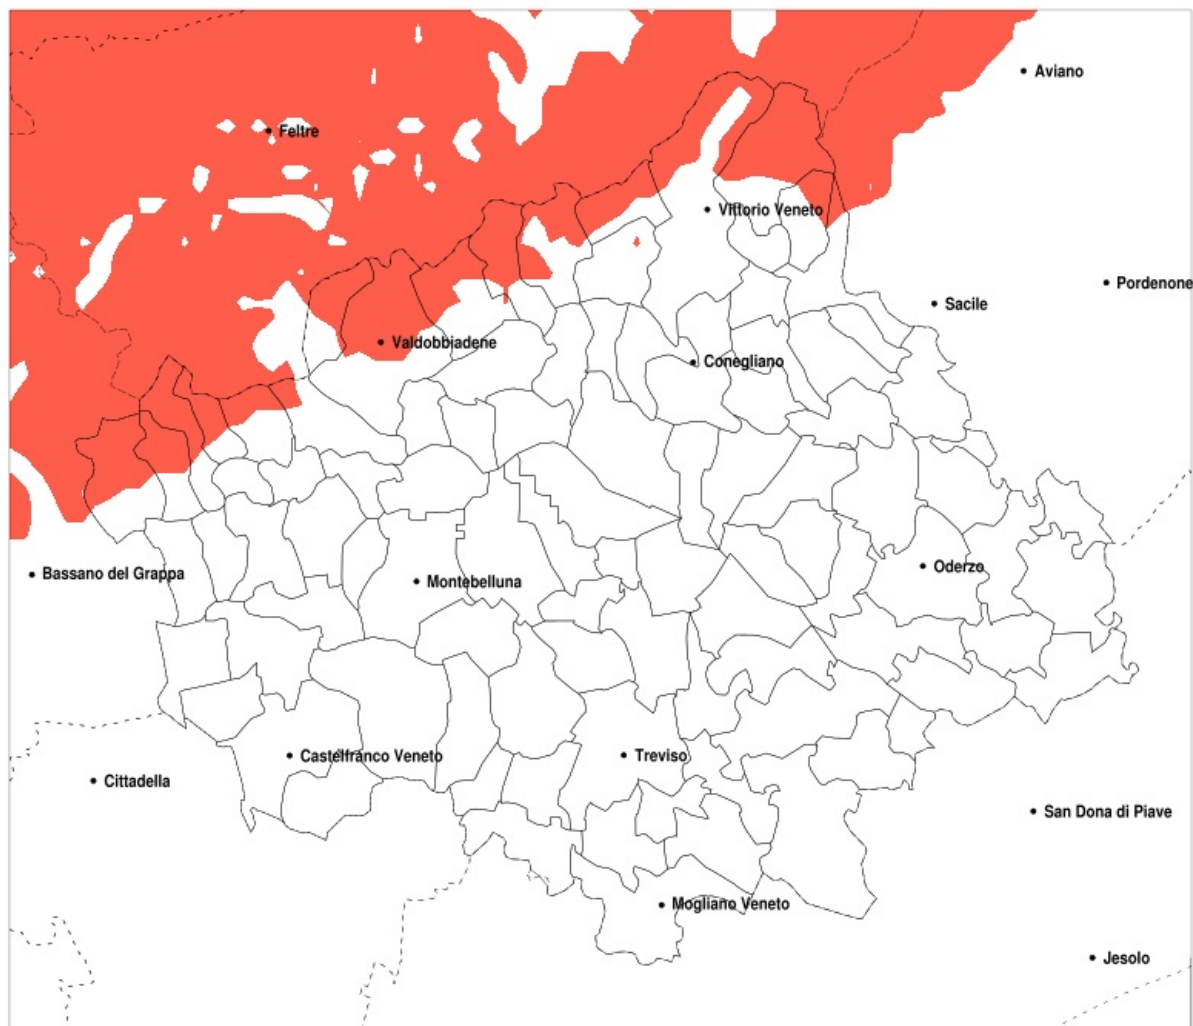

SERVIZIO DI ALERT EX-POST

Gelo e brina nella Provincia di Treviso del 26-03-2020

Mappa della Provincia con evidenziati eventuali superamenti della soglia (in rosso)

Temperatura minima a 2m (C) del 26-03-2020				
Comune	max	min	med	Porzione comunale interessata
Borso del Grappa	3.5	-2.6	1.0	25%
Cavaso del Tomba	2.3	-2.8	0.5	30%
Cison di Valmarino	2.9	-1.9	0.6	45%
Follina	2.9	-1.9	0.6	40%
Fregona	3.4	-1.5	1.1	25%
Miane	3.1	-2.2	0.8	30%
Possagno	2.1	-2.8	0.1	40%
Revine Lago	3.1	-1.9	1.0	25%
Segusino	2.4	-2.6	0.2	45%
Valdobbiadene	2.4	-2.6	0.9	25%
Vittorio Veneto	3.1	-2.2	1.2	20%

SERVIZIO DI ALERT EX-POST

Vento forte nella Provincia di Treviso del 26-03-2020

Mappa della Provincia con evidenziati eventuali superamenti della soglia (in rosso)

Raffica massima del vento (m/s) del 26-03-2020				
Comune	max	min	med	Porzione comunale interessata
Arcade	19	14	17	100%
Breda di Piave	21	18	19	100%
Cappella Maggiore	15	13	14	95%
Carbonera	20	16	18	100%
Casale sul Sile	18	15	16	100%
Casier	18	15	16	100%
Castelfranco Veneto	16	11	13	50%
Cessalto	19	18	19	100%
Chiarano	19	18	19	100%
Cimadolmo	23	20	21	100%
Codogne	21	16	18	100%
Colle Umberto	16	13	14	90%
Conegliano	20	11	14	60%
Cordignano	17	13	15	100%
Fontanelle	22	17	20	100%
Fregona	14	13	14	100%
Gaiarine	19	15	17	100%
Giavera del Montello	17	10	14	65%
Godega di Sant Urbano	20	14	17	100%
Gorgo al Monticano	19	18	18	100%
Istrana	16	12	14	80%
Mansue	20	17	19	100%
Mareno di Piave	23	14	19	100%
Maserada sul Piave	23	18	20	100%
Meduna di Livenza	18	17	18	100%
Mogliano Veneto	17	15	15	100%
Monastier di Treviso	20	18	19	100%
Morgano	16	14	15	100%
Motta di Livenza	19	18	18	100%
Nervesa della Battaglia	20	10	15	65%
Oderzo	21	18	19	100%
Ormelle	22	20	20	100%
Orsago	18	14	16	100%