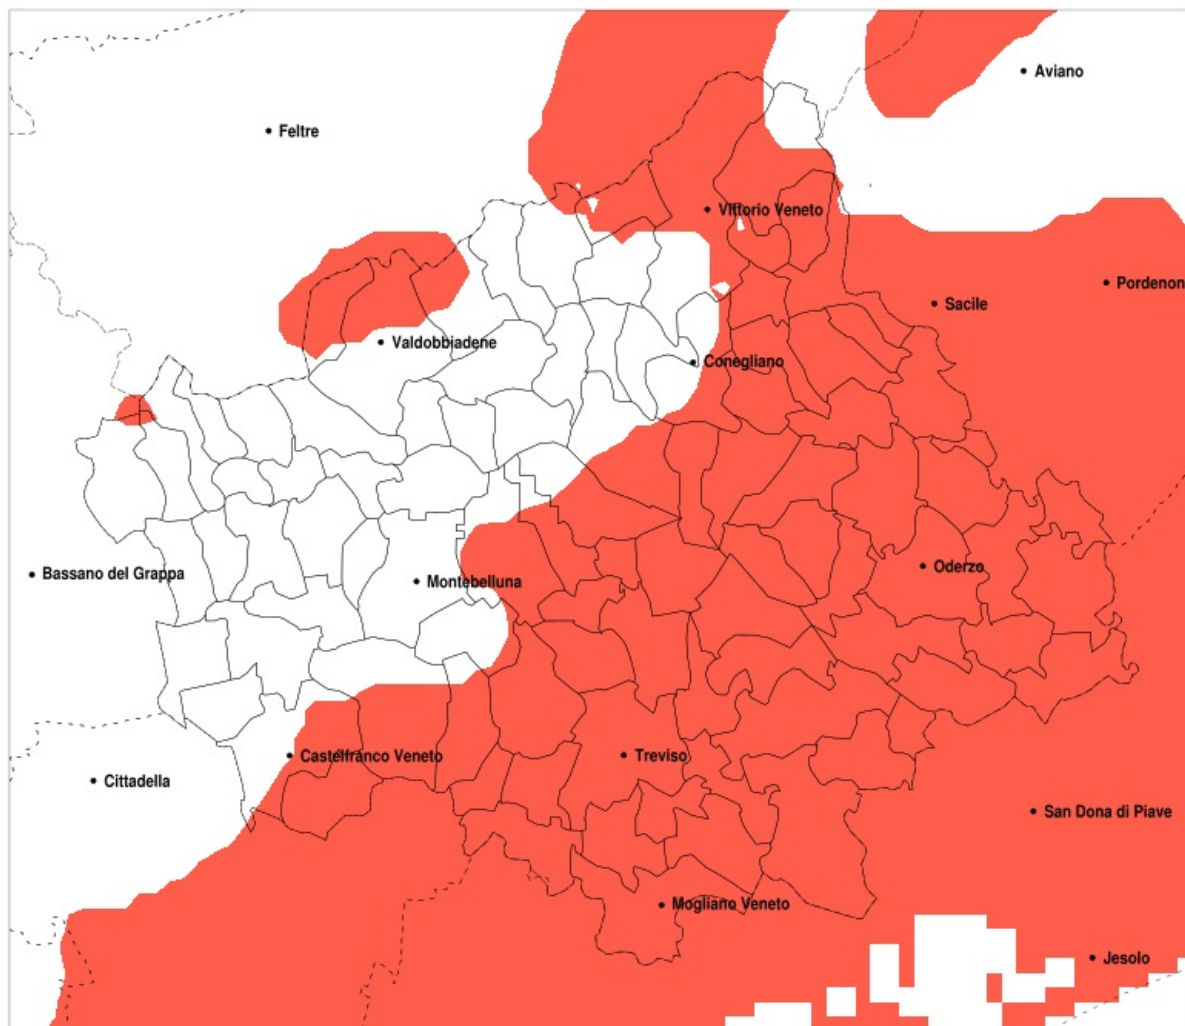

SERVIZIO DI ALERT EX-POST

Gelo e brina nella Provincia di Treviso del 26-03-2020

Mappa della Provincia con evidenziati eventuali superamenti della soglia (in rosso)

Temperatura minima a 2m (C) del 26-03-2020				
Comune	max	min	med	Porzione comunale interessata
Borso del Grappa	3.5	-2.6	1.0	25%
Cavaso del Tomba	2.3	-2.8	0.5	30%
Cison di Valmarino	2.9	-1.9	0.6	45%
Follina	2.9	-1.9	0.6	40%
Fregona	3.4	-1.5	1.1	25%
Miane	3.1	-2.2	0.8	30%
Possagno	2.1	-2.8	0.1	40%
Revine Lago	3.1	-1.9	1.0	25%
Segusino	2.4	-2.6	0.2	45%
Valdobbiadene	2.4	-2.6	0.9	25%
Vittorio Veneto	3.1	-2.2	1.2	20%

SERVIZIO DI ALERT EX-POST

Vento forte nella Provincia di Treviso del 26-03-2020

Mappa della Provincia con evidenziati eventuali superamenti della soglia (in rosso)

Raffica massima del vento (m/s) del 26-03-2020				
Comune	max	min	med	Porzione comunale interessata
Arcade	19	14	17	100%
Breda di Piave	21	18	19	100%
Cappella Maggiore	15	13	14	95%
Carbonera	20	16	18	100%
Casale sul Sile	18	15	16	100%
Casier	18	15	16	100%
Castelfranco Veneto	16	11	13	50%
Cessalto	19	18	19	100%
Chiarano	19	18	19	100%
Cimadolmo	23	20	21	100%
Codogne	21	16	18	100%
Colle Umberto	16	13	14	90%
Conegliano	20	11	14	60%
Cordignano	17	13	15	100%
Fontanelle	22	17	20	100%
Fregona	14	13	14	100%
Gaiarine	19	15	17	100%
Giavera del Montello	17	10	14	65%
Godega di Sant Urbano	20	14	17	100%
Gorgo al Monticano	19	18	18	100%
Istrana	16	12	14	80%
Mansue	20	17	19	100%
Mareno di Piave	23	14	19	100%
Maserada sul Piave	23	18	20	100%
Meduna di Livenza	18	17	18	100%
Mogliano Veneto	17	15	15	100%
Monastier di Treviso	20	18	19	100%
Morgano	16	14	15	100%
Motta di Livenza	19	18	18	100%
Nervesa della Battaglia	20	10	15	65%
Oderzo	21	18	19	100%
Ormelle	22	20	20	100%
Orsago	18	14	16	100%