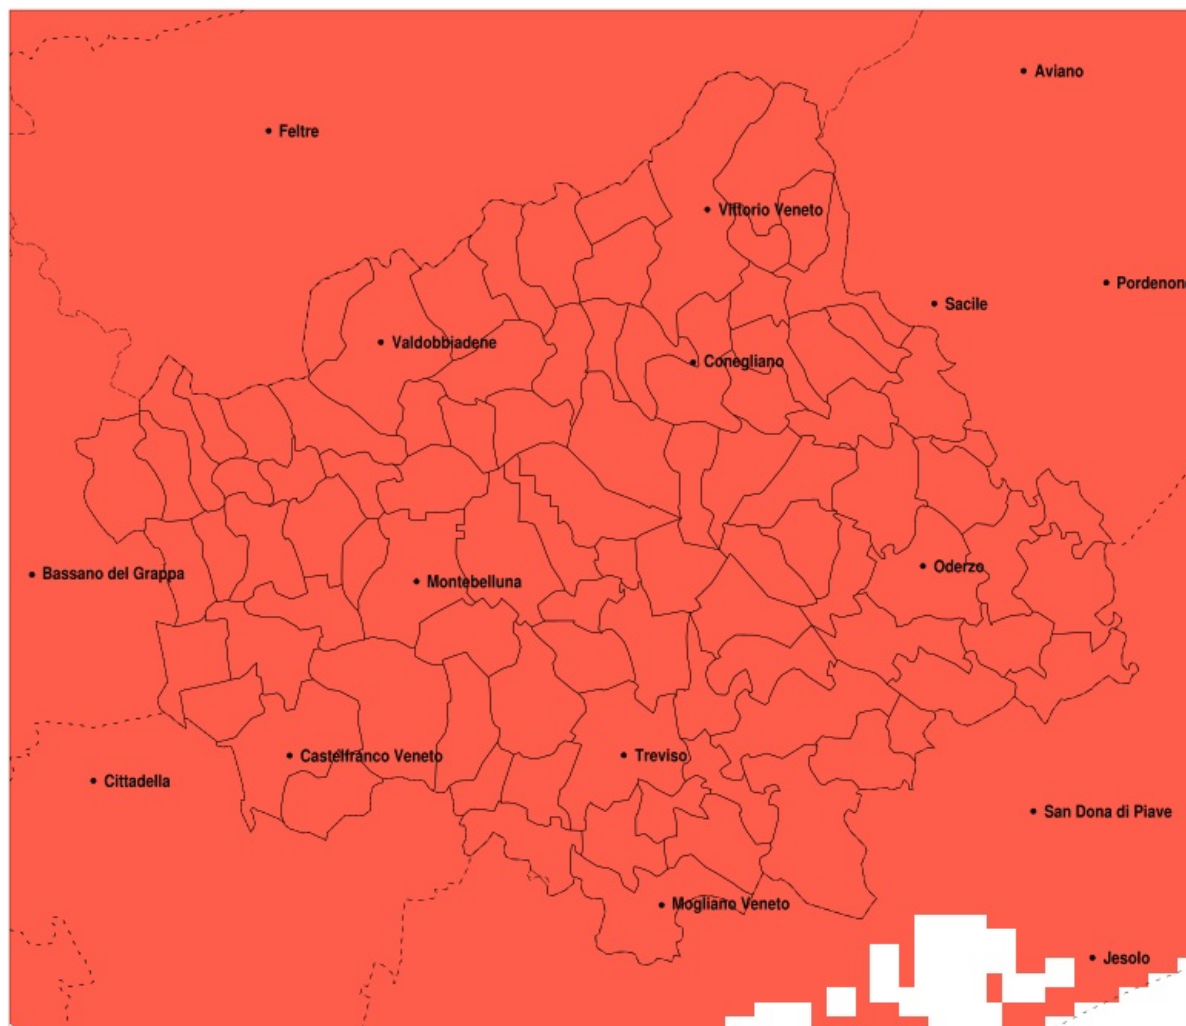

SERVIZIO DI ALERT EX-POST

Siccità nella Provincia di Treviso del 05-04-2020

Mappa della Provincia con evidenziati eventuali superamenti della soglia (in rosso)

Siccità (mm) dal 07-03-2020 al 05-04-2020					
Comune	max	min	med	Porzione comunale interessata	Media 5 anni
Altivole	18	3	9	100%	60
Arcade	7	4	5	100%	68
Asolo	17	3	9	100%	64
Borso del Grappa	21	7	10	100%	84
Breda di Piave	5	1	3	100%	70
Caerano di San Marco	16	3	8	100%	62
Cappella Maggiore	16	5	11	100%	92
Carbonera	6	2	4	100%	67
Casale sul Sile	7	3	5	100%	65
Casier	7	3	5	100%	63
Castelcuoco	17	3	11	100%	74
Castelfranco Veneto	18	0	8	100%	62
Castello di Godego	18	3	9	100%	61
Cavaso del Tomba	17	8	12	100%	88
Cessalto	3	2	2	100%	71
Chiarano	3	2	3	100%	71
Cimadolmo	11	2	6	100%	71
Cison di Valmarino	17	7	12	100%	94
Codogne	14	3	9	100%	71
Colle Umberto	13	5	8	100%	79
Conegliano	12	6	9	100%	73
Cordignano	15	2	8	100%	86
Cornuda	13	4	9	100%	69
Crocetta del Montello	13	3	7	100%	68
Farra di Soligo	17	7	11	100%	79
Follina	18	7	12	100%	92
Fontanelle	14	3	7	100%	71
Fonte	16	3	8	100%	64
Fregona	19	7	13	100%	110
Gaiarine	10	3	7	100%	72
Giavera del Montello	8	4	6	100%	69
Godega di Sant Urbano	12	2	6	100%	73
Gorgo al Monticano	6	2	4	100%	67