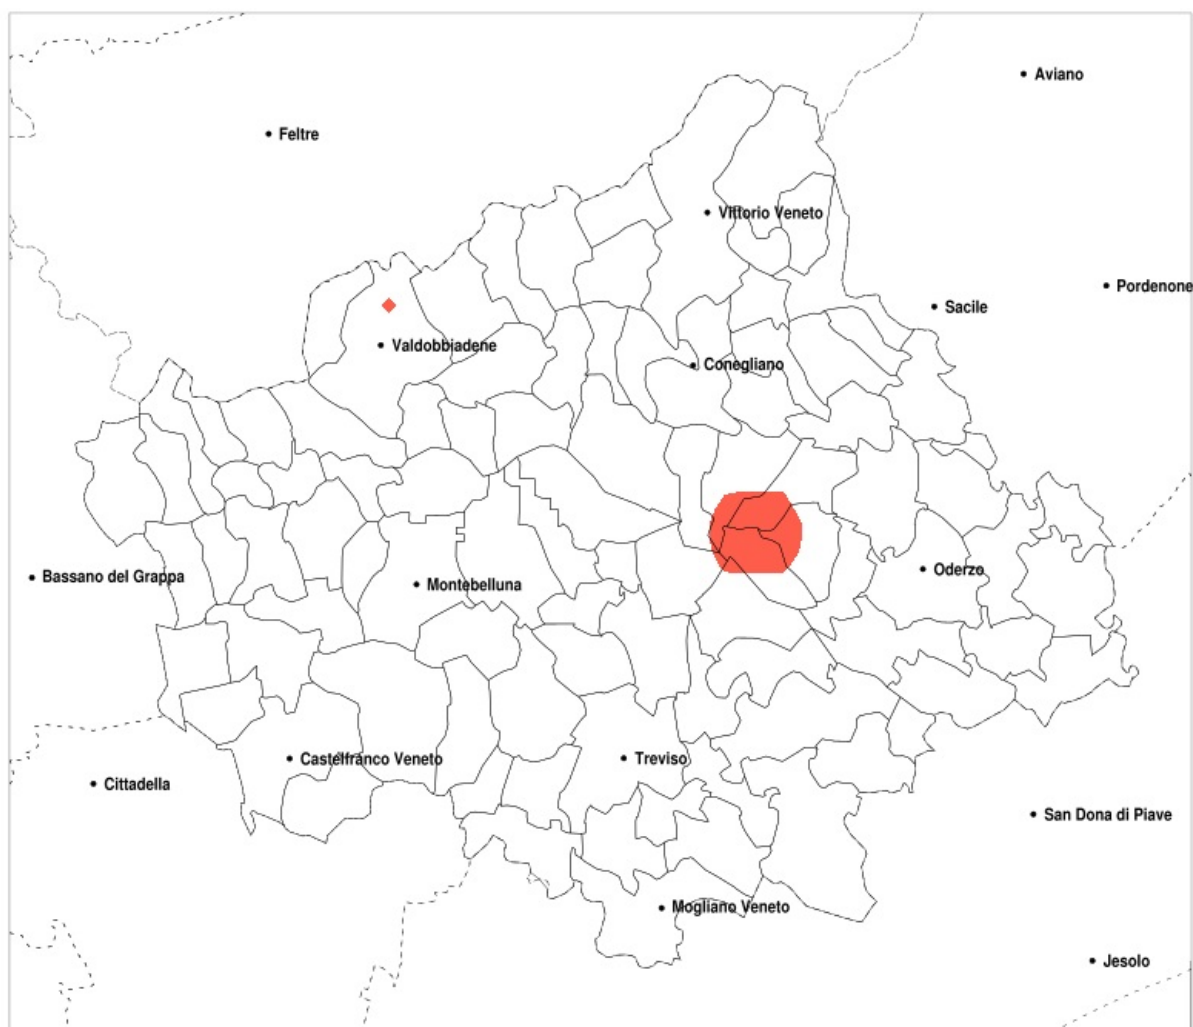

SERVIZIO DI ALERT EX-POST

Vento forte nella Provincia di Treviso del 05-04-2020

Mappa della Provincia con evidenziati eventuali superamenti della soglia (in rosso)

Raffica massima del vento (m/s) del 05-04-2020				
Comune	max	min	med	Porzione comunale interessata
Cimadolmo	15	12	13	35%
Mareno di Piave	15	9	12	20%
San Polo di Piave	15	12	13	30%
Vazzola	15	10	13	30%

Precipitazione in 30 giorni (mm) dal 07-03-2020 al 05-04-2020					
Comune	max	min	med	Porzione comunale interessata	Media 5 anni
Istrana	17	3	6	100%	61
Loria	14	1	7	100%	60
Mansue	10	2	6	100%	68
Mareno di Piave	14	5	9	100%	68
Maser	13	4	9	100%	65
Maserada sul Piave	8	1	4	100%	71
Meduna di Livenza	7	2	4	100%	64
Miane	17	8	13	100%	89
Mogliano Veneto	7	3	6	100%	62
Monastier di Treviso	4	2	3	100%	69
Monfumo	17	4	11	100%	73
Montebelluna	18	3	7	100%	63
Morgano	6	3	4	100%	61
Moriago della Battaglia	14	5	8	100%	74
Motta di Livenza	5	2	3	100%	67
Nervesa della Battaglia	9	5	6	100%	68
Oderzo	8	2	4	100%	71
Ormelle	14	1	5	100%	73
Orsago	8	2	6	100%	75
Paese	7	3	5	100%	64
Pederobba	16	5	11	100%	81
Pieve di Soligo	15	6	9	100%	76
Ponte di Piave	5	1	3	100%	72
Ponzano Veneto	6	3	5	100%	66
Portobuffole	9	5	7	100%	68
Possagno	19	8	13	100%	99
Povegliano	6	4	5	100%	67
Preganziol	7	3	5	100%	62
Quinto di Treviso	6	3	4	100%	63
Refrontolo	14	6	10	100%	76
Resana	15	0	5	100%	61
Revine Lago	16	8	12	100%	97
Riese Pio X	18	3	9	100%	61