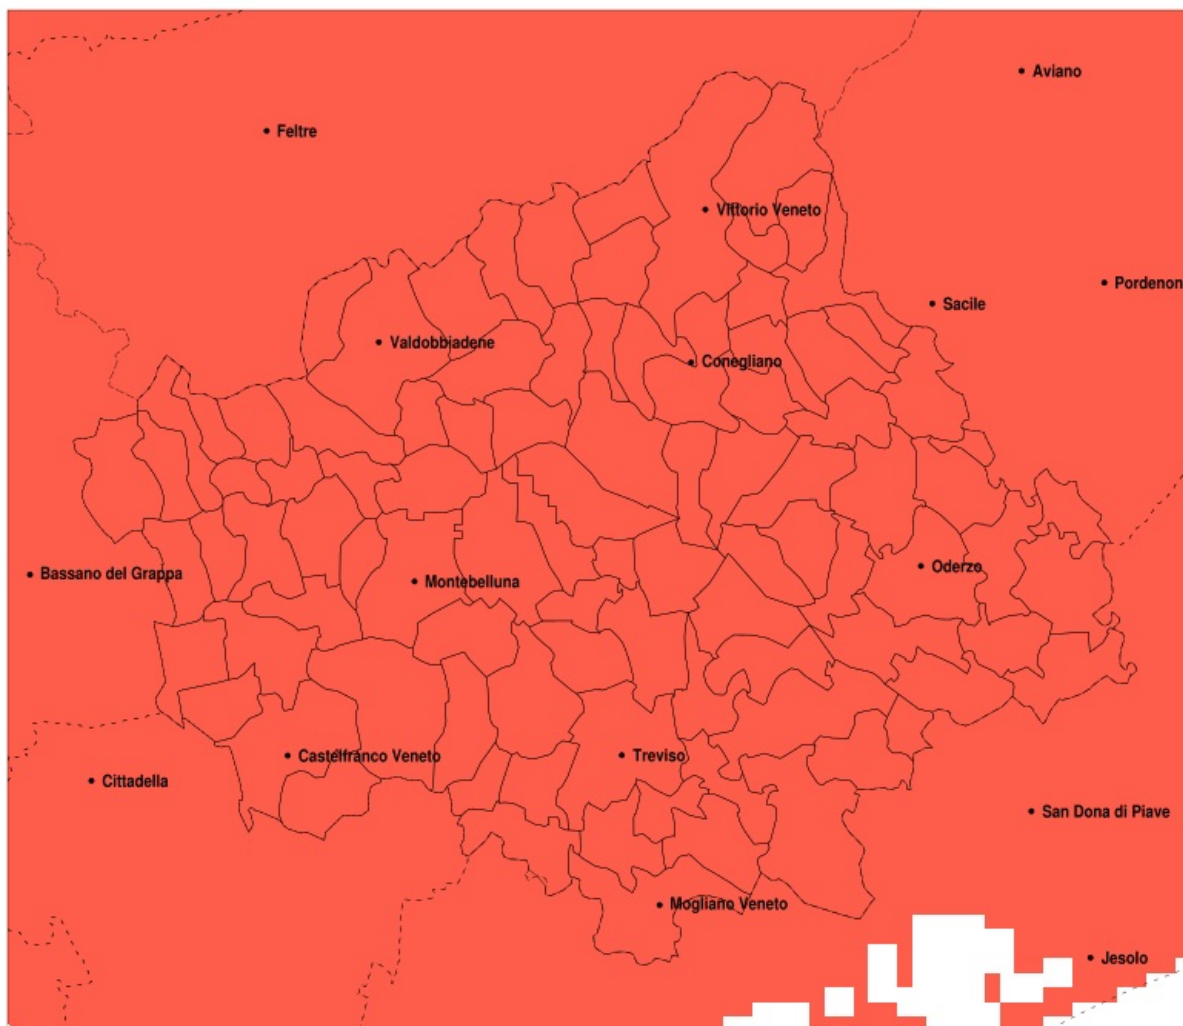

SERVIZIO DI ALERT EX-POST

Siccità nella Provincia di Treviso del 21-04-2020

Mappa della Provincia con evidenziati eventuali superamenti della soglia (in rosso)

Siccità (mm) dal 23-03-2020 al 21-04-2020					
Comune	max	min	med	Porzione comunale interessata	Media 5 anni
Altivole	4	2	3	100%	67
Arcade	4	2	3	100%	64
Asolo	11	2	5	100%	74
Borso del Grappa	26	4	7	100%	103
Breda di Piave	3	1	2	100%	63
Caerano di San Marco	5	3	4	100%	70
Cappella Maggiore	9	2	5	100%	105
Carbonera	4	2	3	100%	59
Casale sul Sile	5	3	4	100%	57
Casier	5	3	4	100%	54
Castelcuoco	11	2	7	100%	90
Castelfranco Veneto	6	0	3	100%	66
Castello di Godego	8	2	4	100%	66
Cavaso del Tomba	11	4	7	100%	106
Cessalto	2	1	1	100%	66
Chiarano	2	0	1	100%	64
Cimadolmo	2	1	2	100%	65
Cison di Valmarino	11	3	7	100%	105
Codogne	7	1	3	100%	69
Colle Umberto	7	1	3	100%	86
Conegliano	5	1	2	100%	77
Cordignano	8	0	4	100%	91
Cornuda	9	4	6	100%	80
Crocetta del Montello	10	4	5	100%	75
Farra di Soligo	11	3	8	100%	89
Follina	11	4	7	100%	104
Fontanelle	6	1	2	100%	67
Fonte	10	2	6	100%	74
Fregona	10	3	7	100%	128
Gaiarine	7	1	4	100%	70
Giavera del Montello	6	2	4	100%	69
Godega di Sant Urbano	7	0	3	100%	74
Gorgo al Monticano	4	0	2	100%	62