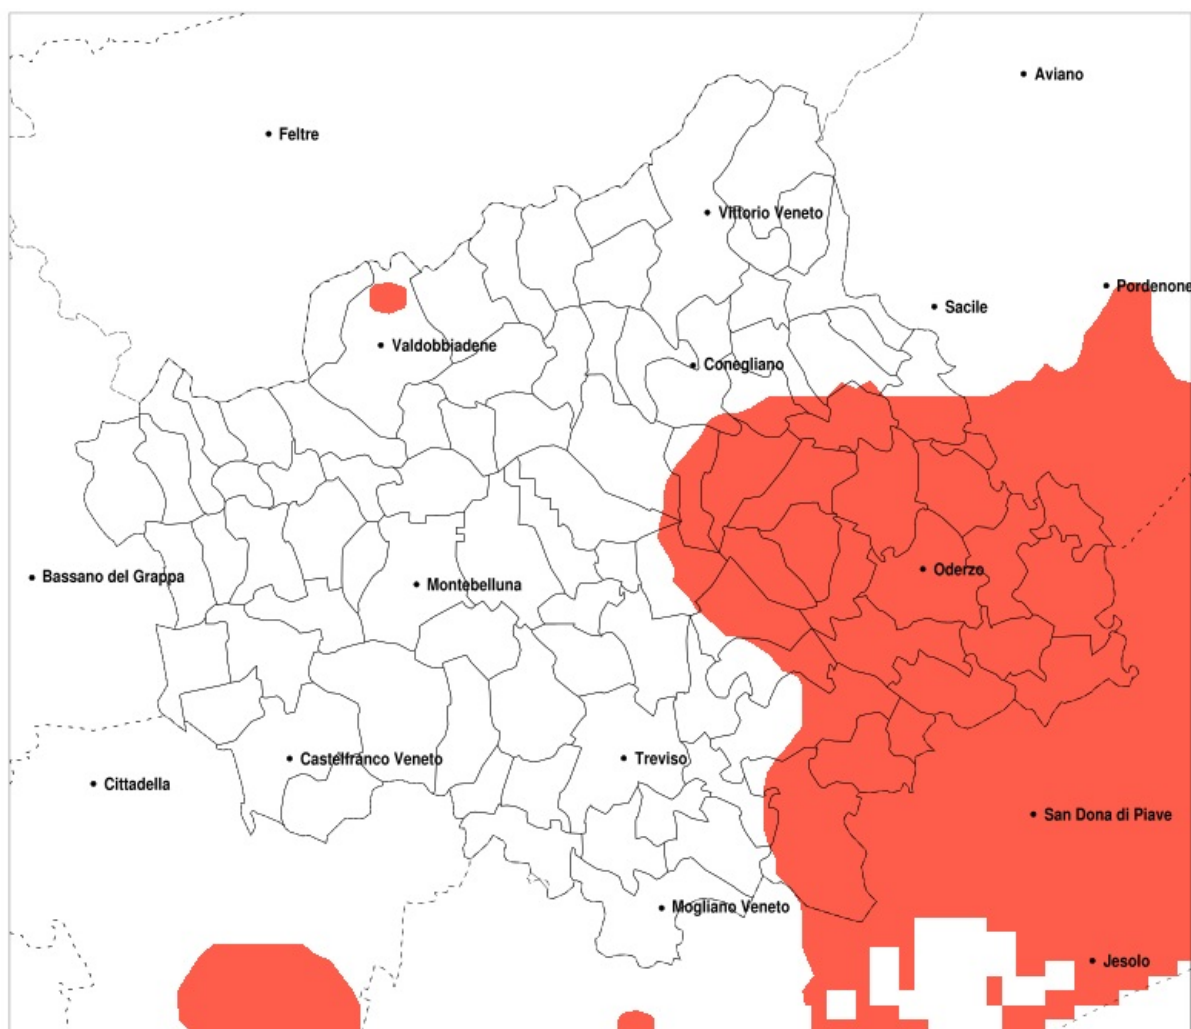

SERVIZIO DI ALERT EX-POST

Vento forte nella Provincia di Treviso del 21-04-2020

Mappa della Provincia con evidenziati eventuali superamenti della soglia (in rosso)

Raffica massima del vento (m/s) del 21-04-2020				
Comune	max	min	med	Porzione comunale interessata
Breda di Piave	15	11	13	55%
Cessalto	16	14	15	100%
Chiarano	15	14	14	100%
Cimadolmo	17	14	15	100%
Codogne	16	12	14	75%
Conegliano	16	8	11	20%
Fontanelle	16	13	15	100%
Gaiarine	15	11	13	55%
Godega di Sant Urbano	15	10	13	30%
Gorgo al Monticano	15	14	14	100%
Mansue	15	14	14	100%
Mareno di Piave	17	12	15	90%
Maserada sul Piave	17	12	14	70%
Meduna di Livenza	14	14	14	100%
Monastier di Treviso	17	13	15	100%
Motta di Livenza	15	14	14	100%
Oderzo	16	14	15	100%
Ormelle	16	14	15	100%
Ponte di Piave	15	14	15	100%
Portobuffole	15	13	14	95%
Roncade	17	11	14	70%
Salgareda	16	14	15	100%
San Biagio di Callalta	17	10	14	60%
San Fior	15	9	12	30%
San Polo di Piave	17	14	16	100%
Santa Lucia di Piave	17	11	14	60%
San Vendemiano	16	10	13	45%
Silea	16	10	12	20%
Spresiano	17	12	13	45%
Susegana	15	7	11	20%
Vazzola	17	14	15	100%
Zenson di Piave	16	14	15	100%

Precipitazione in 30 giorni (mm) dal 23-03-2020 al 21-04-2020					
Comune	max	min	med	Porzione comunale interessata	Media 5 anni
Roncade	4	2	3	100%	62
Salgareda	2	1	2	100%	64
San Biagio di Callalta	4	1	2	100%	61
San Fior	3	1	2	100%	74
San Pietro di Fioletto	7	1	3	100%	79
San Polo di Piave	2	1	2	100%	66
Santa Lucia di Piave	2	1	2	100%	65
San Vendemiano	3	1	2	100%	70
San Zenone degli Ezzelini	10	1	6	100%	72
Sarmede	9	2	6	100%	112
Segusino	11	4	8	100%	105
Sernaglia della Battaglia	11	2	5	100%	78
Silea	5	2	3	100%	57
Spresiano	3	2	2	100%	63
Susegana	5	1	2	100%	69
Tarzo	9	2	5	100%	99
Trevignano	4	3	4	100%	63
Treviso	5	2	3	100%	56
Valdobbiadene	11	5	8	100%	99
Vazzola	4	1	2	100%	67
Vedelago	4	0	3	100%	62
Vidor	11	5	8	100%	86
Villorba	4	2	3	100%	61
Vittorio Veneto	10	1	5	100%	109
Volpago del Montello	6	2	4	100%	68
Zenson di Piave	3	2	2	100%	62
Zero Branco	5	2	3	100%	54