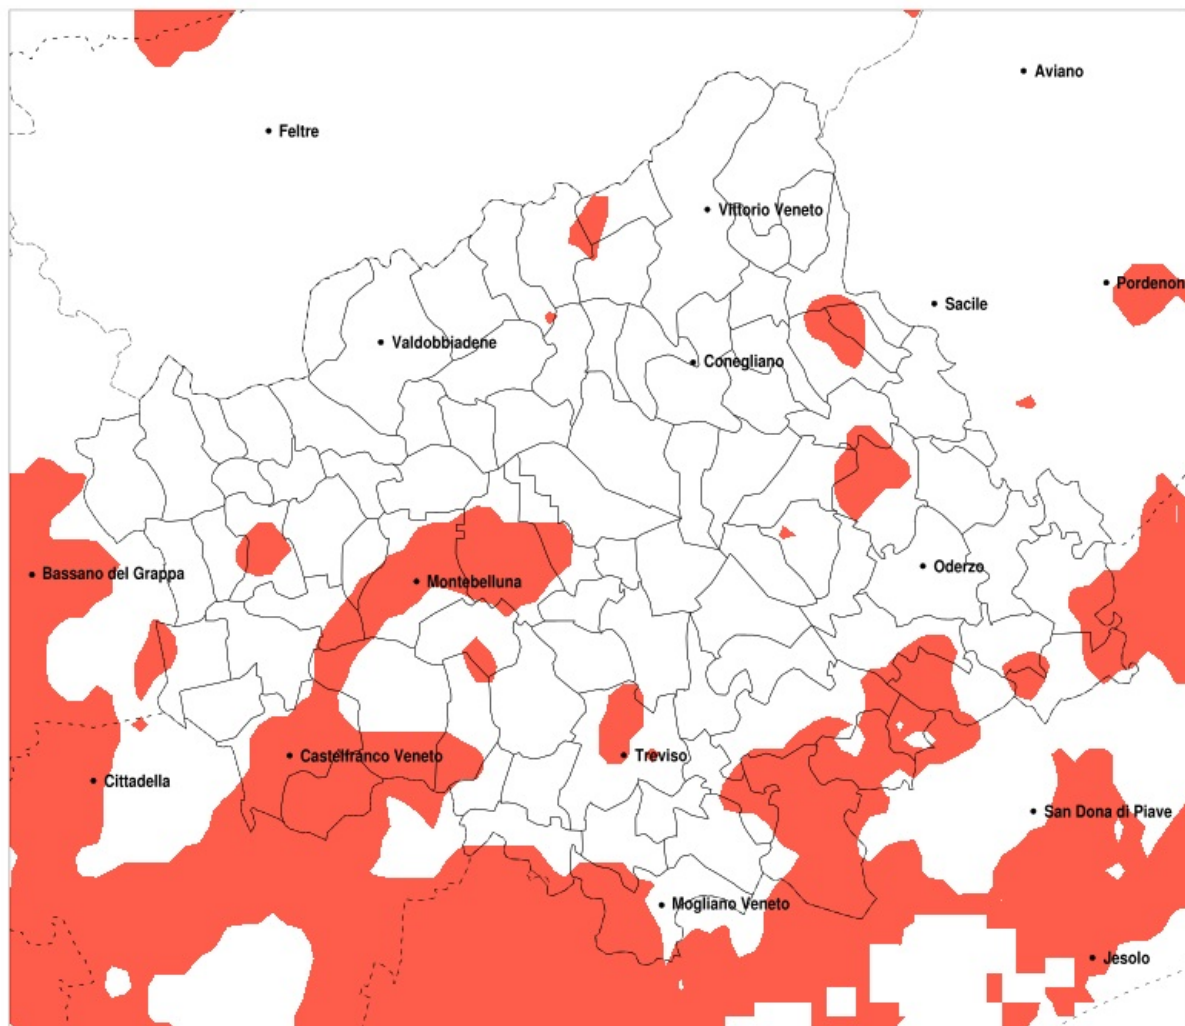

SERVIZIO DI ALERT EX-POST

Siccità nella Provincia di Treviso del 27-05-2020

Mappa della Provincia con evidenziati eventuali superamenti della soglia (in rosso)

Siccità (mm) dal 28-04-2020 al 27-05-2020					
Comune	max	min	med	Porzione comunale interessata	Media 5 anni
Silea	126	67	87	30%	122
Trevignano	127	70	94	35%	136
Vazzola	156	74	105	20%	135
Vedelago	127	54	89	50%	135
Volpago del Montello	144	72	96	40%	137
Zenson di Piave	96	68	77	70%	121
Zero Branco	103	46	79	45%	119
Preganziol	103	55	79	30%	113
Resana	105	37	68	95%	135
Riese Pio X	126	59	99	25%	134
Roncade	126	66	80	70%	125
Salgareda	126	68	83	45%	122
San Biagio di Callalta	145	67	88	40%	124
Caerano di San Marco	149	61	101	35%	135
Casale sul Sile	126	66	86	25%	119
Castelfranco Veneto	126	37	83	60%	136
Cessalto	100	52	75	35%	110
Chiarano	118	67	86	20%	119
Altivole	126	61	96	30%	136
Codogne	137	74	102	25%	137
Crocetta del Montello	168	68	113	20%	134
Fontanelle	134	74	101	20%	135
Giavera del Montello	144	79	106	20%	136
Godega di Sant Urbano	152	81	106	20%	142
Istrana	120	71	92	30%	132
Mogliano Veneto	126	46	77	50%	114
Monastier di Treviso	95	67	77	65%	121
Montebelluna	145	61	95	40%	135
Morgano	105	71	88	30%	128
Motta di Livenza	137	52	87	30%	115
Orsago	152	83	111	20%	146
Paese	121	74	94	20%	129
Ponte di Piave	145	68	100	25%	130

Precipitazione in 30 giorni (mm) dal 28-04-2020 al 27-05-2020					
Comune	max	min	med	Porzione comunale interessata	Media 5 anni
Povegliano	119	77	99	20%	134