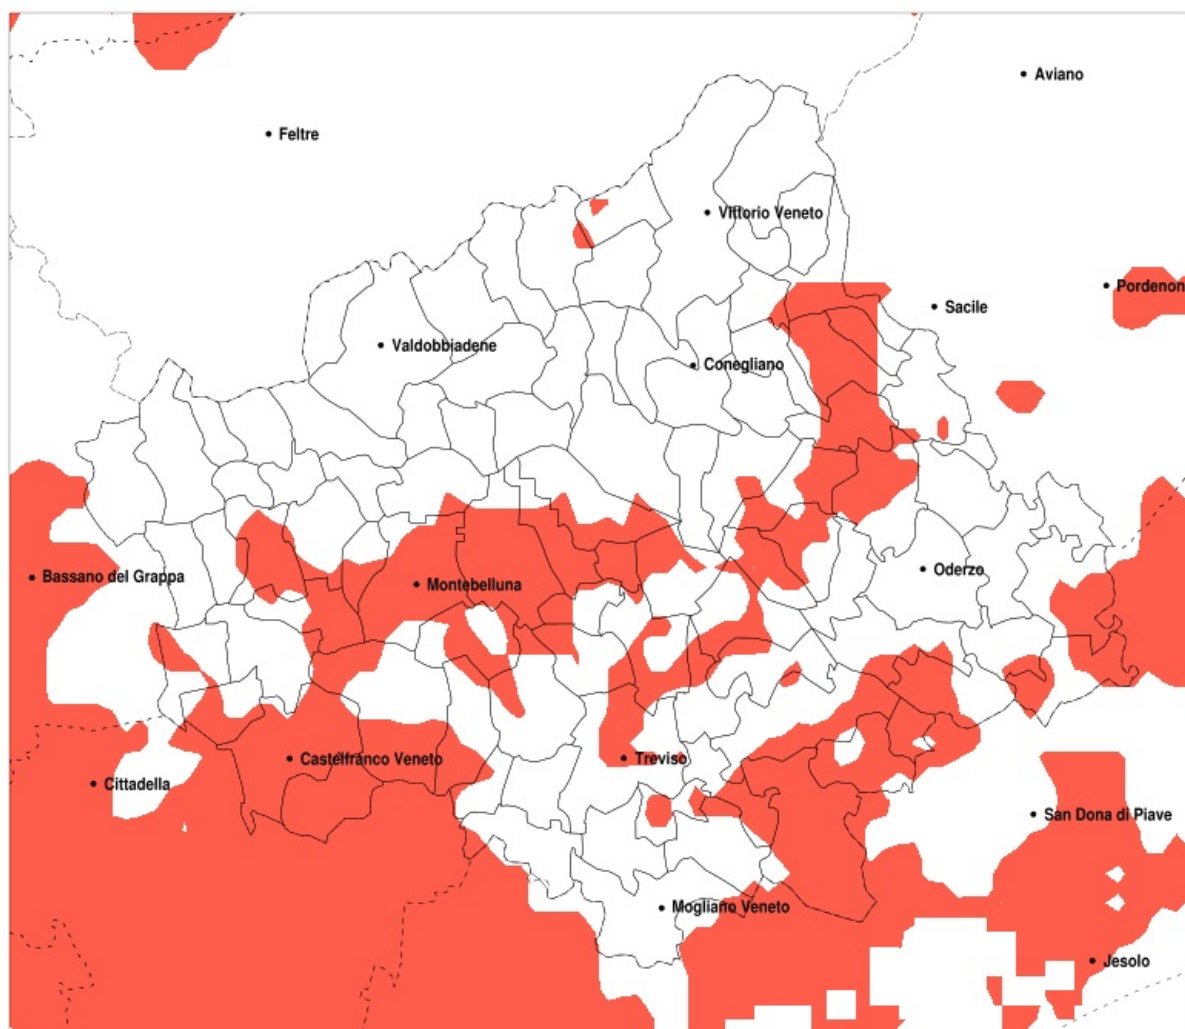

SERVIZIO DI ALERT EX-POST

Siccità nella Provincia di Treviso del 28-05-2020

Mappa della Provincia con evidenziati eventuali superamenti della soglia (in rosso)

Siccità (mm) dal 29-04-2020 al 28-05-2020					
Comune	max	min	med	Porzione comunale interessata	Media 5 anni
Santa Lucia di Piave	136	79	101	20%	133
Silea	123	70	85	45%	123
Spresiano	101	76	89	40%	131
Trevignano	115	62	86	60%	135
Treviso	118	70	86	25%	118
Vazzola	113	71	89	55%	136
Vedelago	118	40	82	65%	136
Villorba	99	70	84	45%	125
Volpago del Montello	133	65	86	65%	136
Zenson di Piave	99	72	80	75%	124
Zero Branco	113	47	84	40%	121
San Polo di Piave	141	72	99	45%	141
Resana	100	30	55	100%	134
Riese Pio X	118	52	90	45%	134
Roncade	123	65	80	75%	128
Salgareda	121	71	86	50%	127
San Biagio di Callalta	141	70	88	50%	128
San Fior	125	72	97	35%	139
Breda di Piave	141	76	96	30%	132
Caerano di San Marco	134	56	91	60%	136
Carbonera	112	70	87	30%	124
Casale sul Sile	123	70	85	40%	123
Casier	123	70	84	25%	118
Castelfranco Veneto	118	30	71	80%	136
Castello di Godego	118	59	92	45%	137
Cessalto	103	52	76	45%	115
Chiarano	127	68	89	25%	123
Cimadolmo	141	79	98	40%	139
Altivole	117	56	88	55%	136
Arcade	99	71	86	60%	133
Asolo	154	59	106	30%	141
Codogne	113	71	88	55%	135
Colle Umberto	139	82	109	20%	149