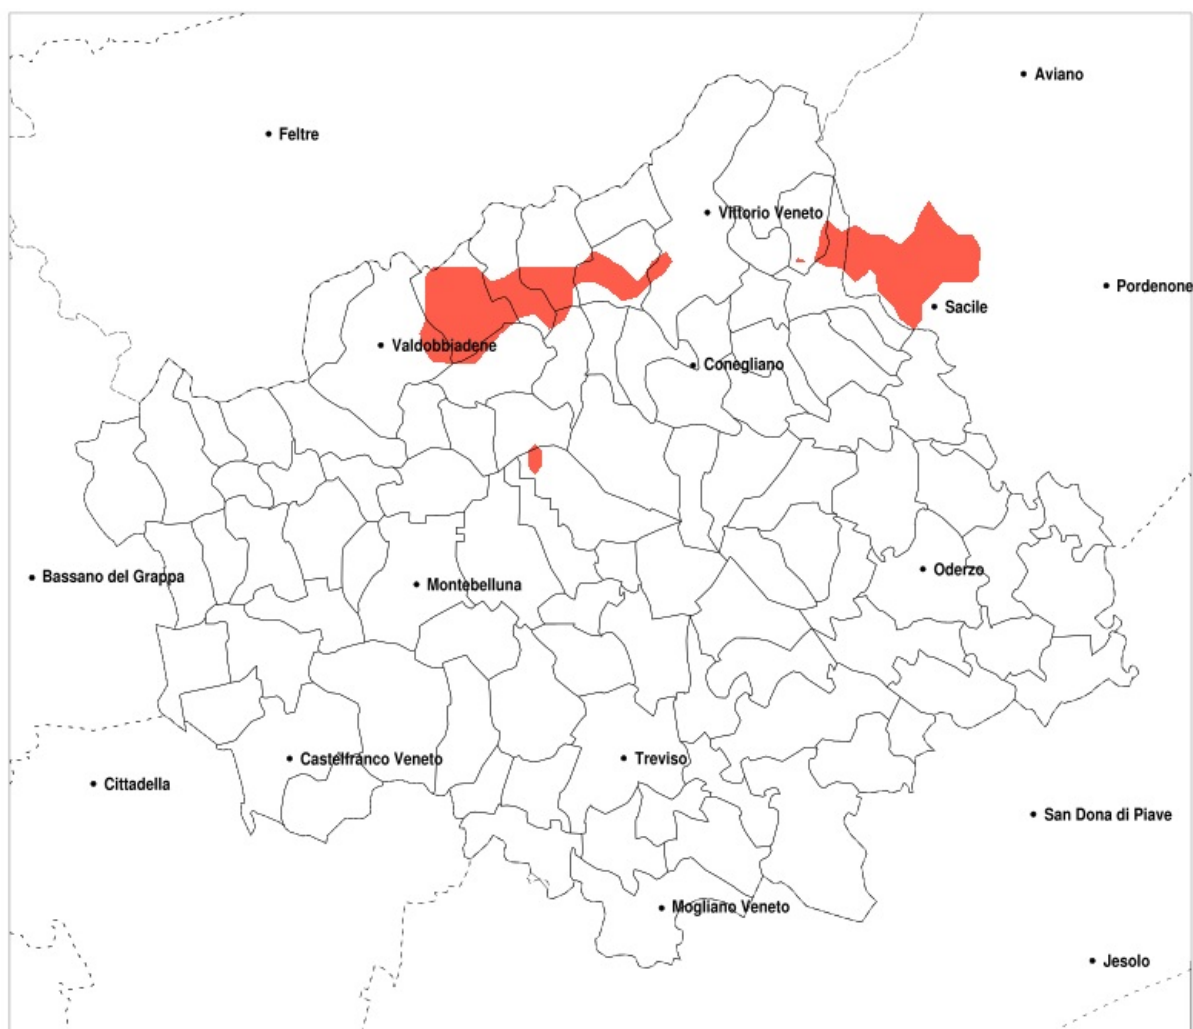

SERVIZIO DI ALERT EX-POST

Eccesso di pioggia in 10 giorni nella Provincia di Treviso del 24-06-2020

Mappa della Provincia con evidenziati eventuali superamenti della soglia (in rosso)

Precipitazione in 10 giorni (mm) dal 15-06-2020 al 24-06-2020					
Comune	max	min	med	Porzione comunale interessata	Media 5 anni
Tarzo	116	32	62	25%	24
Refrontolo	109	30	56	20%	25
Cison di Valmarino	116	30	62	25%	23
Cordignano	101	20	58	20%	33
Farra di Soligo	120	44	73	30%	24
Follina	120	37	70	35%	24
Miane	120	50	76	35%	23
Pieve di Soligo	116	39	64	20%	25