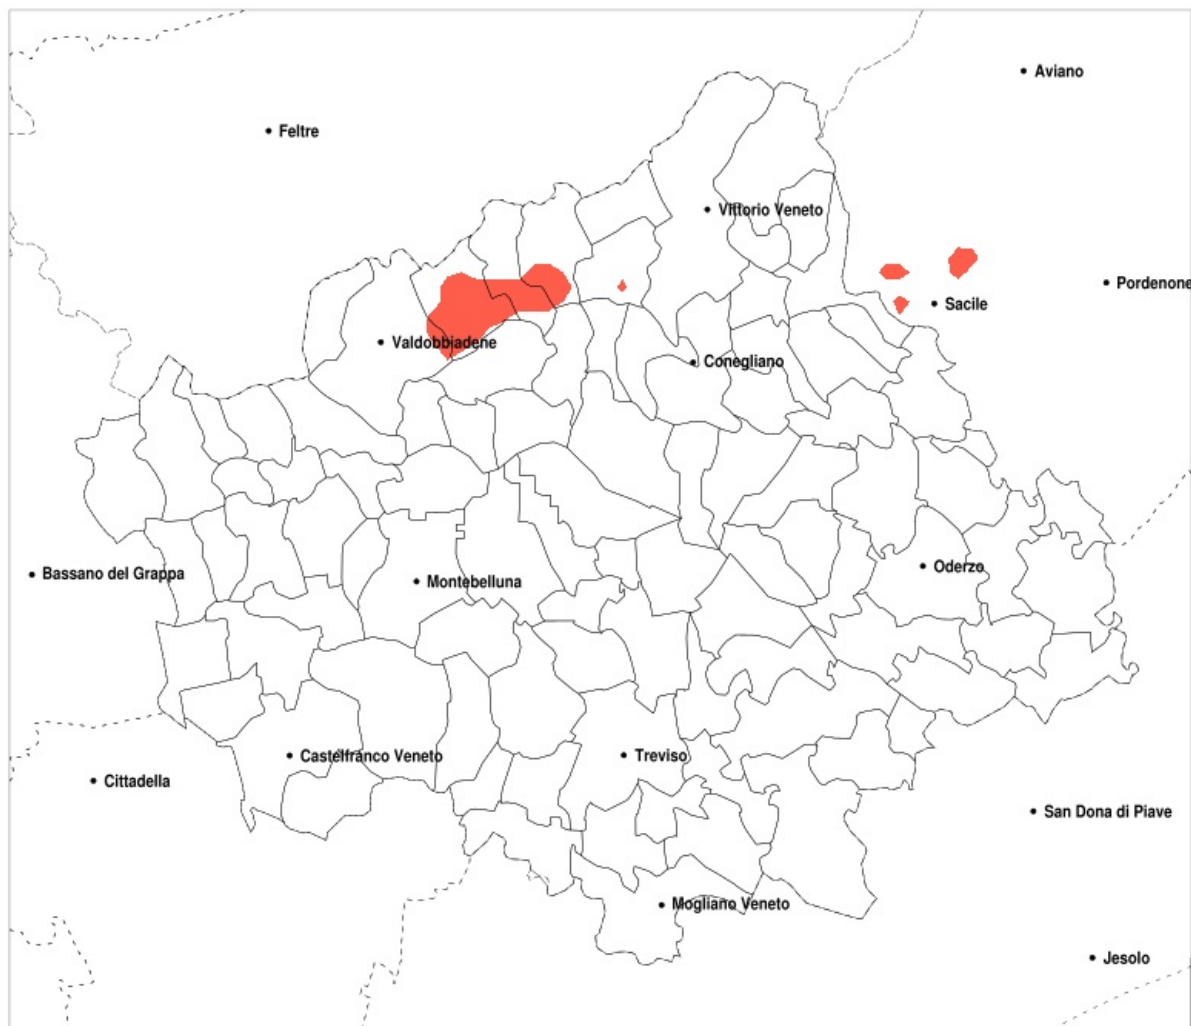

## SERVIZIO DI ALERT EX-POST

### Eccesso di pioggia in 10 giorni nella Provincia di Treviso del 25-06-2020

Mappa della Provincia con evidenziati eventuali superamenti della soglia (in rosso)

Precipitazione in 10 giorni (mm) dal 16-06-2020 al 25-06-2020					
Comune	max	min	med	Porzione comunale interessata	Media 5 anni
Farra di Soligo	113	34	63	25%	28
Follina	113	31	63	25%	35
Miane	113	40	68	25%	32